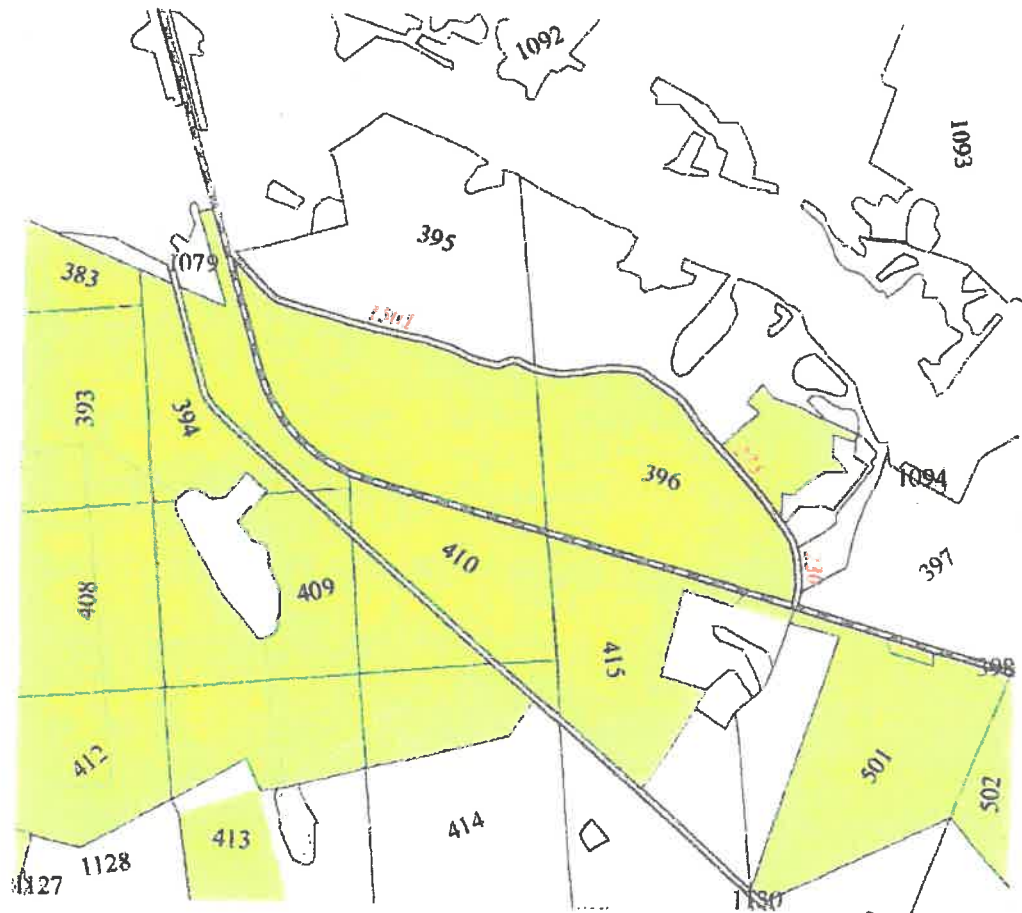

**VĮ VALSTYBINŲ MIŠKŲ URĖDIJOS ANYKŠČIŲ REGIONINIS PADALINYS
PRIORITETINIŲ MIŠKO KELIŲ, KURIŲ PRIŽIŪROS IR TAISYMO (REMONTO) DARBUS
SIŪLOMA ATLIKTI 2018 M., PLANAI**

**Planas Nr. 1
Kelio ruožas Svėdasų girininkijos Kv. Nr. 200, 194-197, 190, 1194, 182, 173, 174
M 1:20 000**

- ==** Kelio atkarpa
- Privatūs miškai
- Valstybinės reikšmės miškai

Planas Nr. 2
Kelio ruožas Troškūnų girininkijos Kv. Nr. 395, 396
M 1:20 000

- == Kelio atkarpa
- Privatūs miškai
- Valstybinės reikšmės miškai

- ==== Kelio atkarpa
- Privatūs miškai
- Valstybinės reikšmės miškai

Planas Nr. 5
Kelio ruožas Mikierių girininkijos Kv. Nr. 147-149, 125, 126, 107
M 1:20 000

- ==== Kelio atkarpa
- Privatūs miškai
- Valstybinės reikšmės miškai

Planas Nr. 6
Kelio ruožas Svėdasų girininkijos Kv. Nr. 219, 220
M 1:20 000

- ==== Kelio atkarpa
- Privatūs miškai
- Valstybinės reikšmės miškai