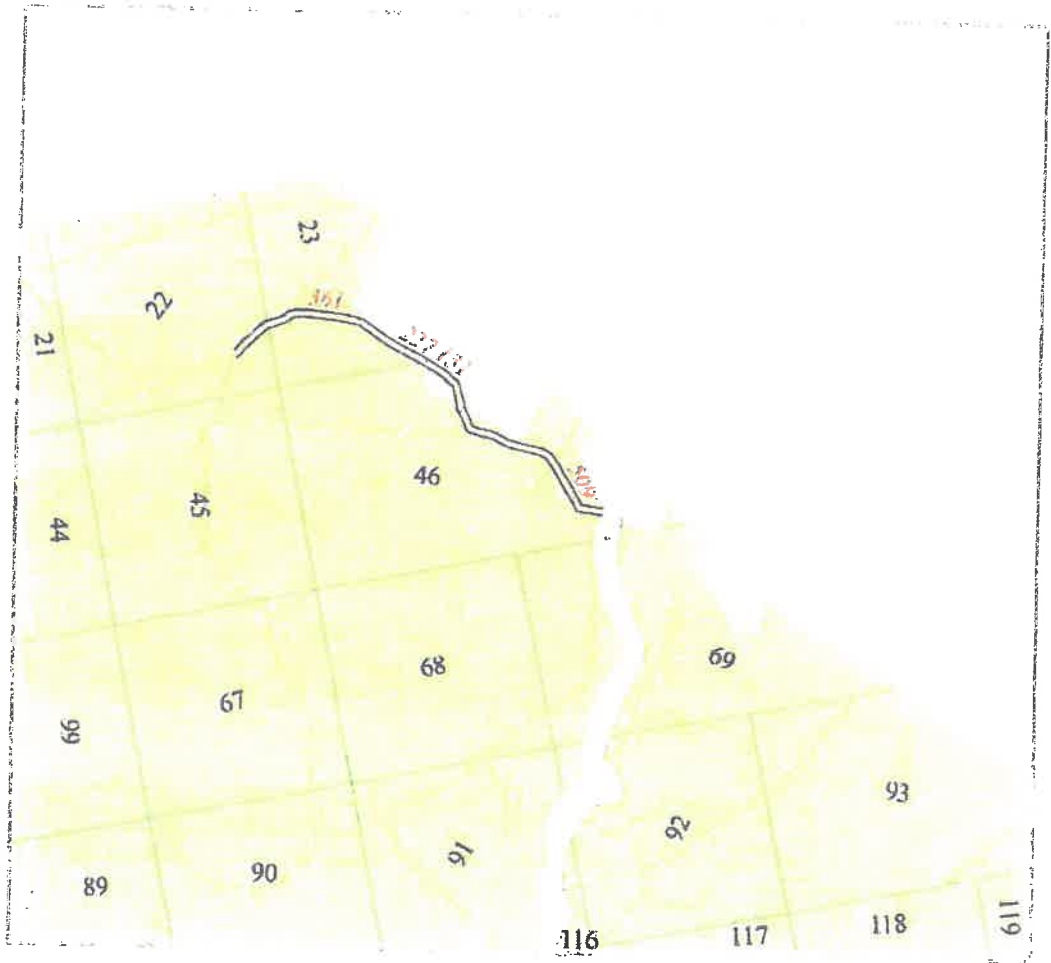

- ==** Kelio atkarpa
- Privatūs miškai
- Valstybinės reikšmės miškai

Planas Nr. 2
Kelio ruožas Troškūnų girininkijos Kv. Nr. 395, 396
M 1:20 000

- == Kelio atkarpa
- Privatūs miškai
- Valstybinės reikšmės miškai

Planas Nr. 3
Kelio ruožas Mickūnų girininkijos Kv. Nr. 703,704,705,707,1381
M 1:20 000

- ==== Kelio atkarpa
- Privatūs miškai
- Valstybinės reikšmės miškai

Planas Nr. 4
Kelio ruožas Svėdasų girininkijos Kv. Nr. 22, 23, 46
M 1:20 000

- ==== Kelio atkarpa
- Privatūs miškai
- Valstybinės reikšmės miškai

Planas Nr. 5
Kelio ruožas Mikierių girininkijos Kv. Nr. 147-149, 125, 126, 107
M 1:20 000

- ==== Kelio atkarpa
- Privatūs miškai
- Valstybinės reikšmės miškai

Planas Nr. 6
Kelio ruožas Svėdasų girininkijos Kv. Nr. 219, 220
M 1:20 000

- ==== Kelio atkarpa
- Privatūs miškai
- Valstybinės reikšmės miškai