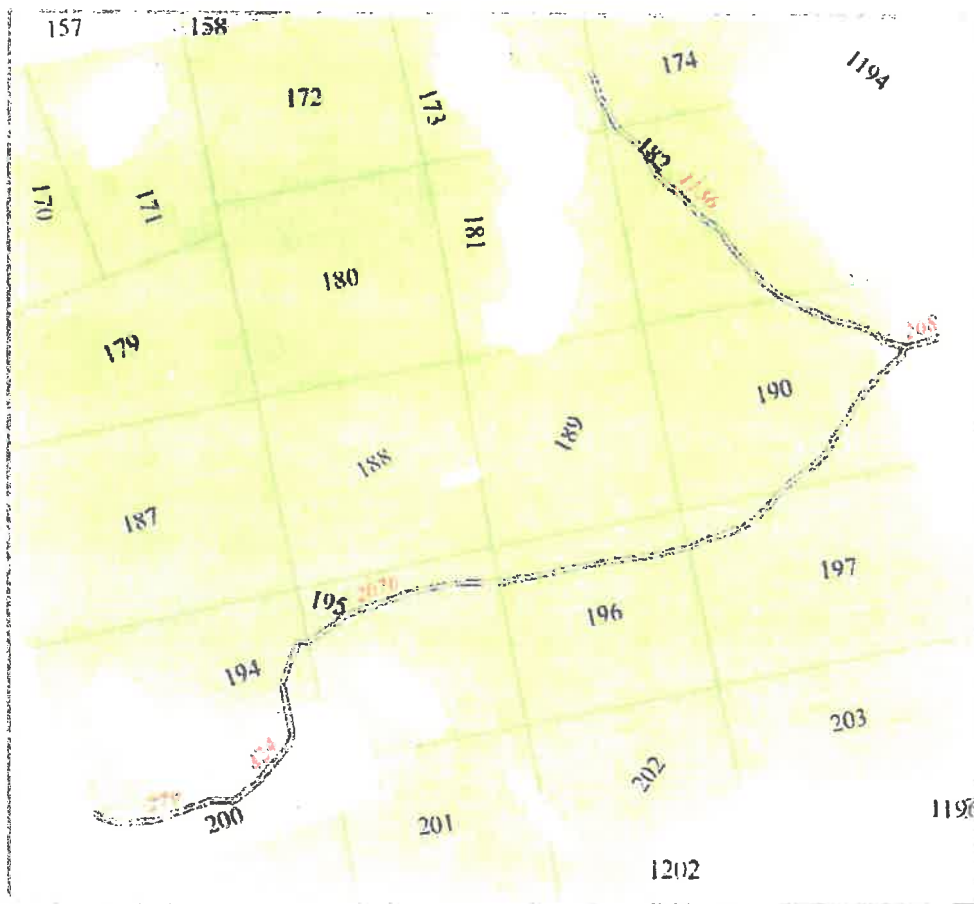

**VĮ VALSTYBINŲ MIŠKŲ URĖDIJOS ANYKŠČIŲ REGIONINIS PADALINYS
PRIORITETINIŲ MIŠKO KELIŲ, KURIŲ PRIŽIŪROS IR TAISYMO (REMONTO) DARBUS
SIŪLOMA ATLIKTI 2018 M., PLANAI**

**Planas Nr. 1
Kelio ruožas Svėdasų girininkijos Kv. Nr. 200, 194-197, 190, 1194, 182, 173, 174
M 1:20 000**

- ==** Kelio atkarpa
- Privatūs miškai
- Valstybinės reikšmės miškai

Planas Nr. 2
Kelio ruožas Troškūnų girininkijos Kv. Nr. 395, 396
M 1:20 000

- == Kelio atkarpa
- Privatūs miškai
- Valstybinės reikšmės miškai

- ==== Kelio atkarpa
- Privatūs miškai
- Valstybinės reikšmės miškai

Planas Nr. 5
Kelio ruožas Mikierių girininkijos Kv. Nr. 147-149, 125, 126, 107
M 1:20 000

- ==== Kelio atkarpa
- Privatūs miškai
- Valstybinės reikšmės miškai

Planas Nr. 6
Kelio ruožas Svėdasų girininkijos Kv. Nr. 219, 220
M 1:20 000

- ==== Kelio atkarpa
- Privatūs miškai
- Valstybinės reikšmės miškai