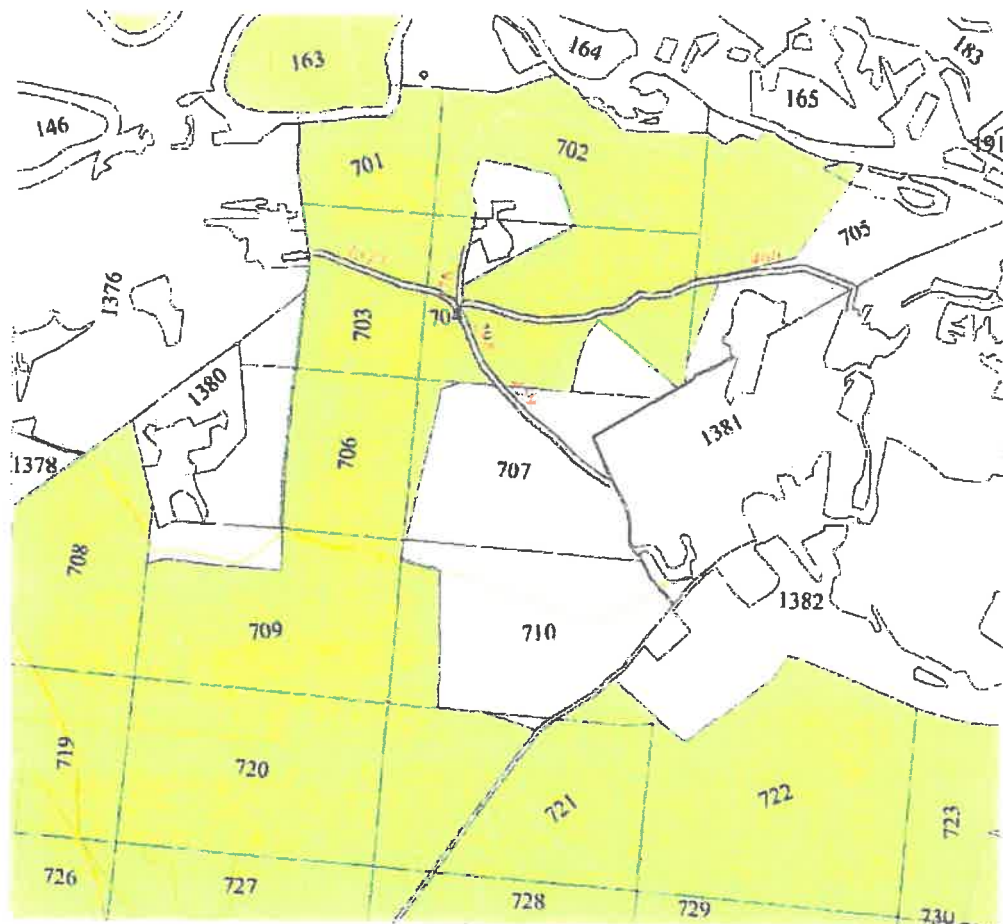

Planas Nr. 3
Kelio ruožas Mickūnų girininkijos Kv. Nr. 703,704,705,707,1381
M 1:20 000

- ==== Kelio atkarpa
- Privatūs miškai
- Valstybinės reikšmės miškai