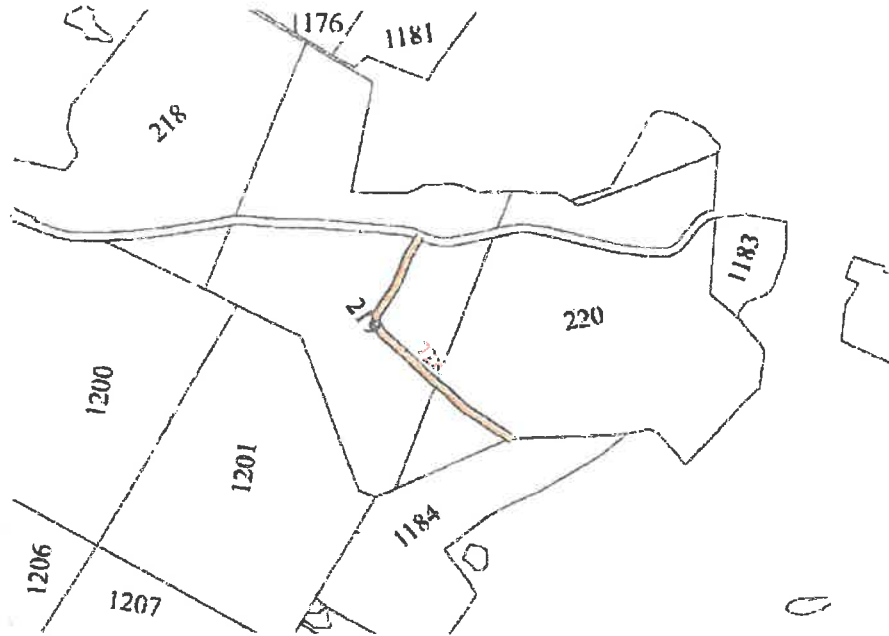

- ==** Kelio atkarpa
- Privatūs miškai
- Valstybinės reikšmės miškai

Planas Nr. 2
Kelio ruožas Troškūnų girininkijos Kv. Nr. 395, 396
M 1:20 000

- == Kelio atkarpa
- Privatūs miškai
- Valstybinės reikšmės miškai

Planas Nr. 3
Kelio ruožas Mickūnų girininkijos Kv. Nr. 703,704,705,707,1381
M 1:20 000

- ==== Kelio atkarpa
- Privatūs miškai
- Valstybinės reikšmės miškai

Planas Nr. 4
Kelio ruožas Svėdasų girininkijos Kv. Nr. 22, 23, 46
M 1:20 000

- ==== Kelio atkarpa
- Privatūs miškai
- Valstybinės reikšmės miškai

Planas Nr. 5
Kelio ruožas Mikierių girininkijos Kv. Nr. 147-149, 125, 126, 107
M 1:20 000

- ==== Kelio atkarpa
- Privatūs miškai
- Valstybinės reikšmės miškai

Planas Nr. 6
Kelio ruožas Svėdasų girininkijos Kv. Nr. 219, 220
M 1:20 000

- ==== Kelio atkarpa
- Privatūs miškai
- Valstybinės reikšmės miškai