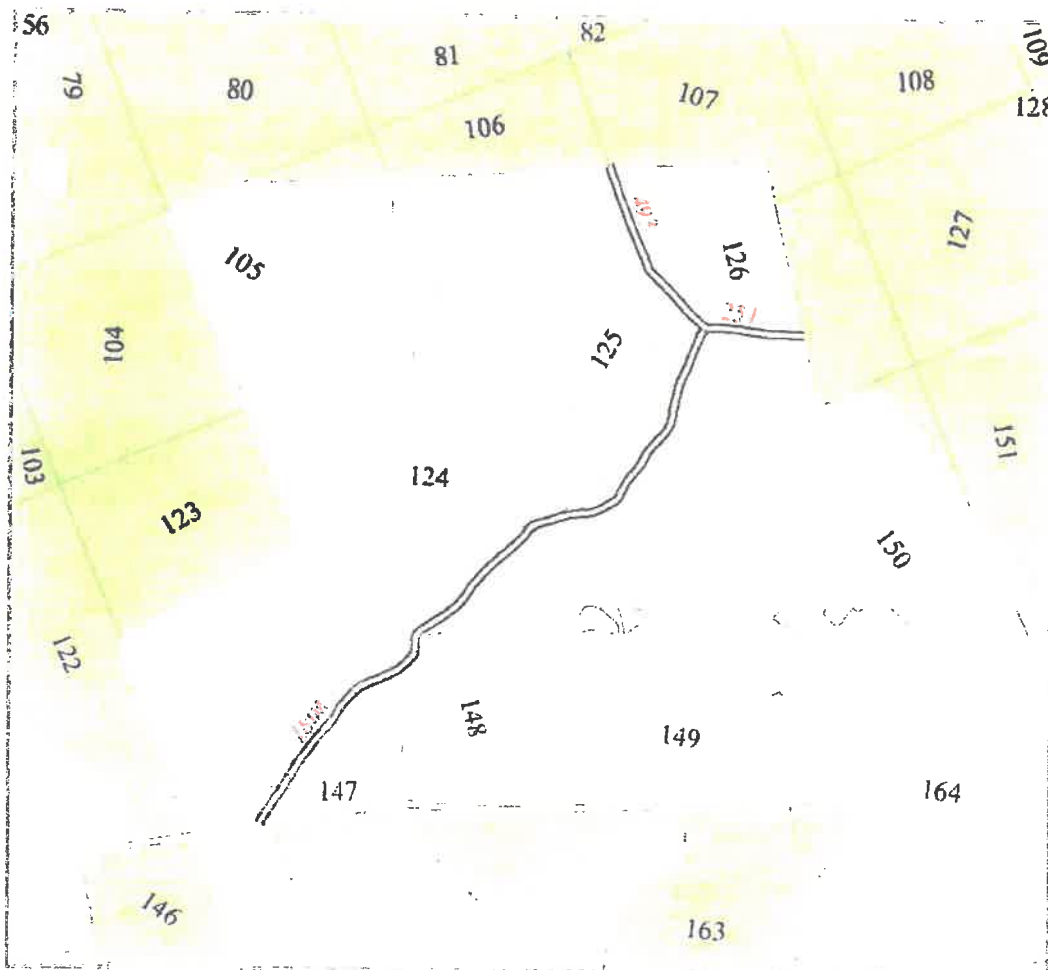

- ==** Kelio atkarpa
- Privatūs miškai
- Valstybinės reikšmės miškai

Planas Nr. 2
Kelio ruožas Troškūnų girininkijos Kv. Nr. 395, 396
M 1:20 000

- == Kelio atkarpa
- Privatūs miškai
- Valstybinės reikšmės miškai

Planas Nr. 3
Kelio ruožas Mickūnų girininkijos Kv. Nr. 703,704,705,707,1381
M 1:20 000

- ==== Kelio atkarpa
- Privatūs miškai
- Valstybinės reikšmės miškai

Planas Nr. 4
Kelio ruožas Svėdasų girininkijos Kv. Nr. 22, 23, 46
M 1:20 000

- ==== Kelio atkarpa
- Privatūs miškai
- Valstybinės reikšmės miškai

Planas Nr. 5
Kelio ruožas Mikierių girininkijos Kv. Nr. 147-149, 125, 126, 107
M 1:20 000

- ==== Kelio atkarpa
- Privatūs miškai
- Valstybinės reikšmės miškai

Planas Nr. 6
Kelio ruožas Svėdasų girininkijos Kv. Nr. 219, 220
M 1:20 000

- ==== Kelio atkarpa
- Privatūs miškai
- Valstybinės reikšmės miškai