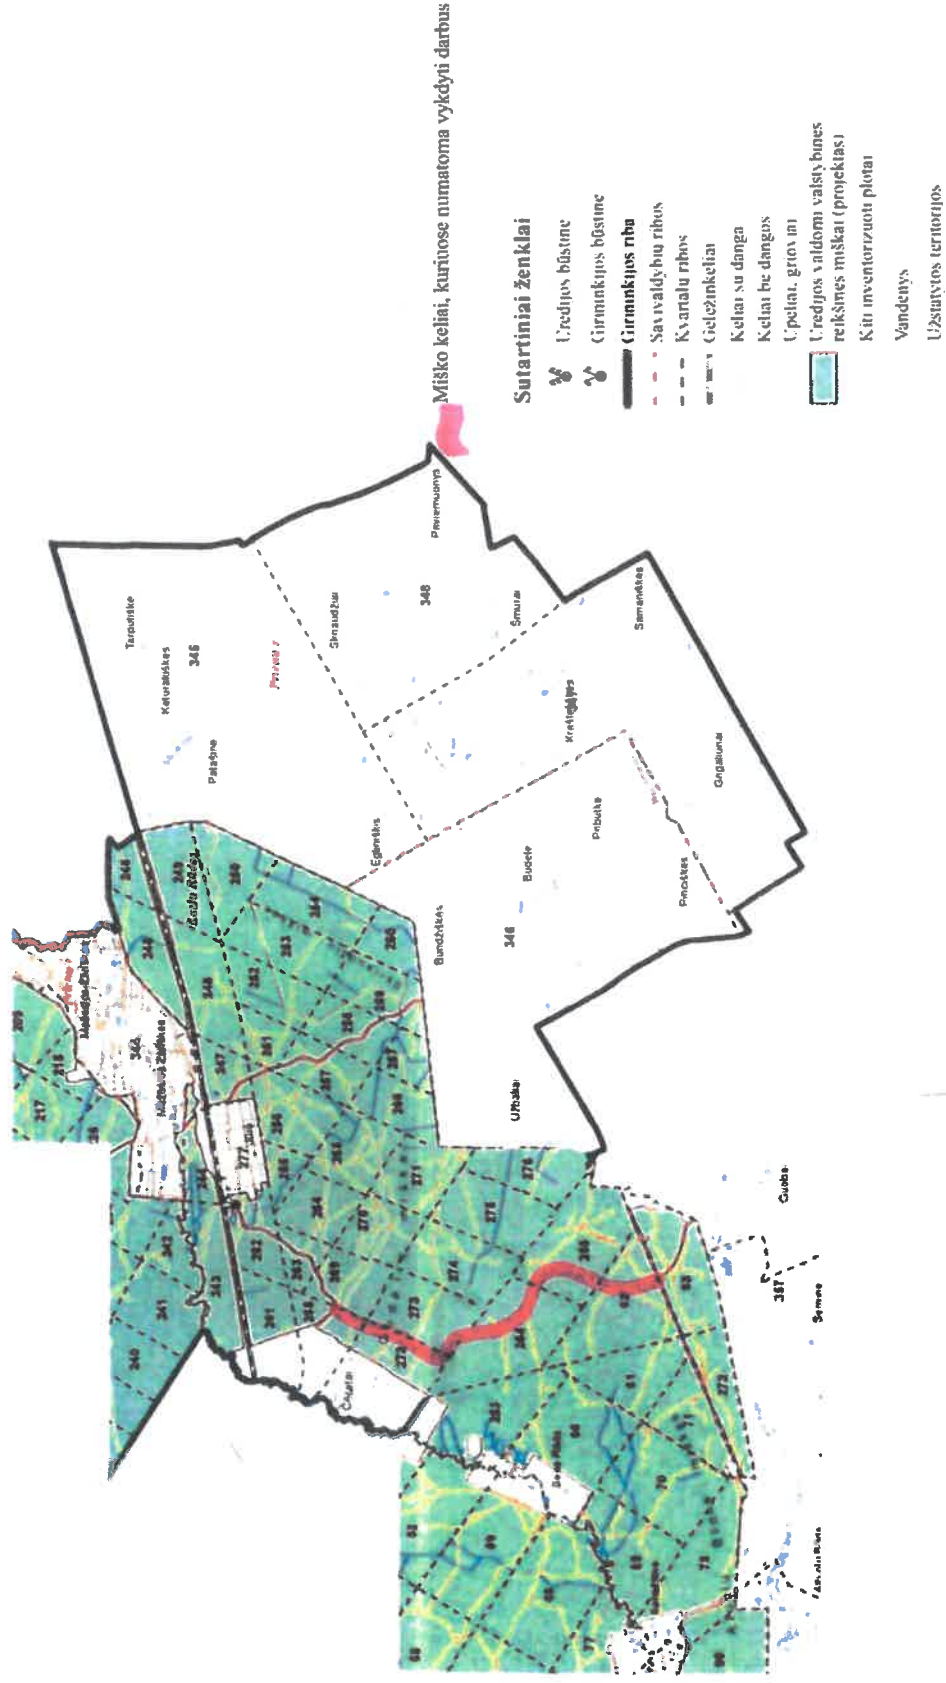

**VĮ VALSTYBINIŲ MIŠKŲ URĖDIJA
KAZLŲ RŪDOS REGIONINIS PADALINYS
(BRAZIŪKŲ, AGURKIŠKĖS GIRININKIJOS)**

**MIŠKO KELIŲ, KURIŲ TAISYMO (REMONTO) DARBUS
NUMATOMA ATLIKTI 2018 METAIS, SCHEMA**

 Miško keliai, kuriuose numatoma vykdyti darbus

Sutartiniai ženklai

-  Urėdijos būstinė
-  Girininkijos būstinė
-  Girininkijos riba
-  Savivaldybių ribos
-  Kvarталиų ribos
-  Geležinkeliai
-  Keliai su danga
-  Keliai be dangos
-  Upeliai, grioviai
-  Urėdijos valdomi valstybinės reikšmės miškai (projektas)
-  Kiti inventorizuoti plotai
-  Vandenys
-  Užstatytos teritorijos

**VĮ VALSTYBINIŲ MIŠKŲ URĖDIJA
KAZLŲ RŪDOS REGIONINIS PADALINYS
(JŪRĖS, KAZLŲ RŪDOS GIRININKIJOS)**

**MIŠKO KELIŲ, KURIŲ TAISYMO (REMONTO) DARBUS
NUMATOMA ATLIKTI 2018 METAIS, SCHEMA**

**VĮ VALSTYBINIŲ MIŠKŲ URĖDIJA
KAZLŲ RŪDOS REGIONINIS PADALINYS
(JŪRĖS GIRINIKIJA)**

**MIŠKO KELIŲ, KURIŲ TAISYMO (REMONTO) DARBUS
NUMATOMA ATLIKTI 2018 METAIS, SCHEMA**

MIŠKO KELIAI, KURIOSE NUMATOMA VYKDYTI DARBUS

- Sutartiniai ženklai**
- Uždėjimo būstine
 - Girininkijos būstine
 - Girininkijos riba
 - Savivaldybių ribos
 - Kvaralų ribos
 - Giečiškėliai
 - Keltai su danga
 - Keltai be dangos
 - Ulpelias, gronai
 - Uždėjimo valdomi valstybės reikšmės miškai (projekcija)
 - Kiti inventurizuoti plotai
 - Vandenys
 - Užstatytos teritorijos