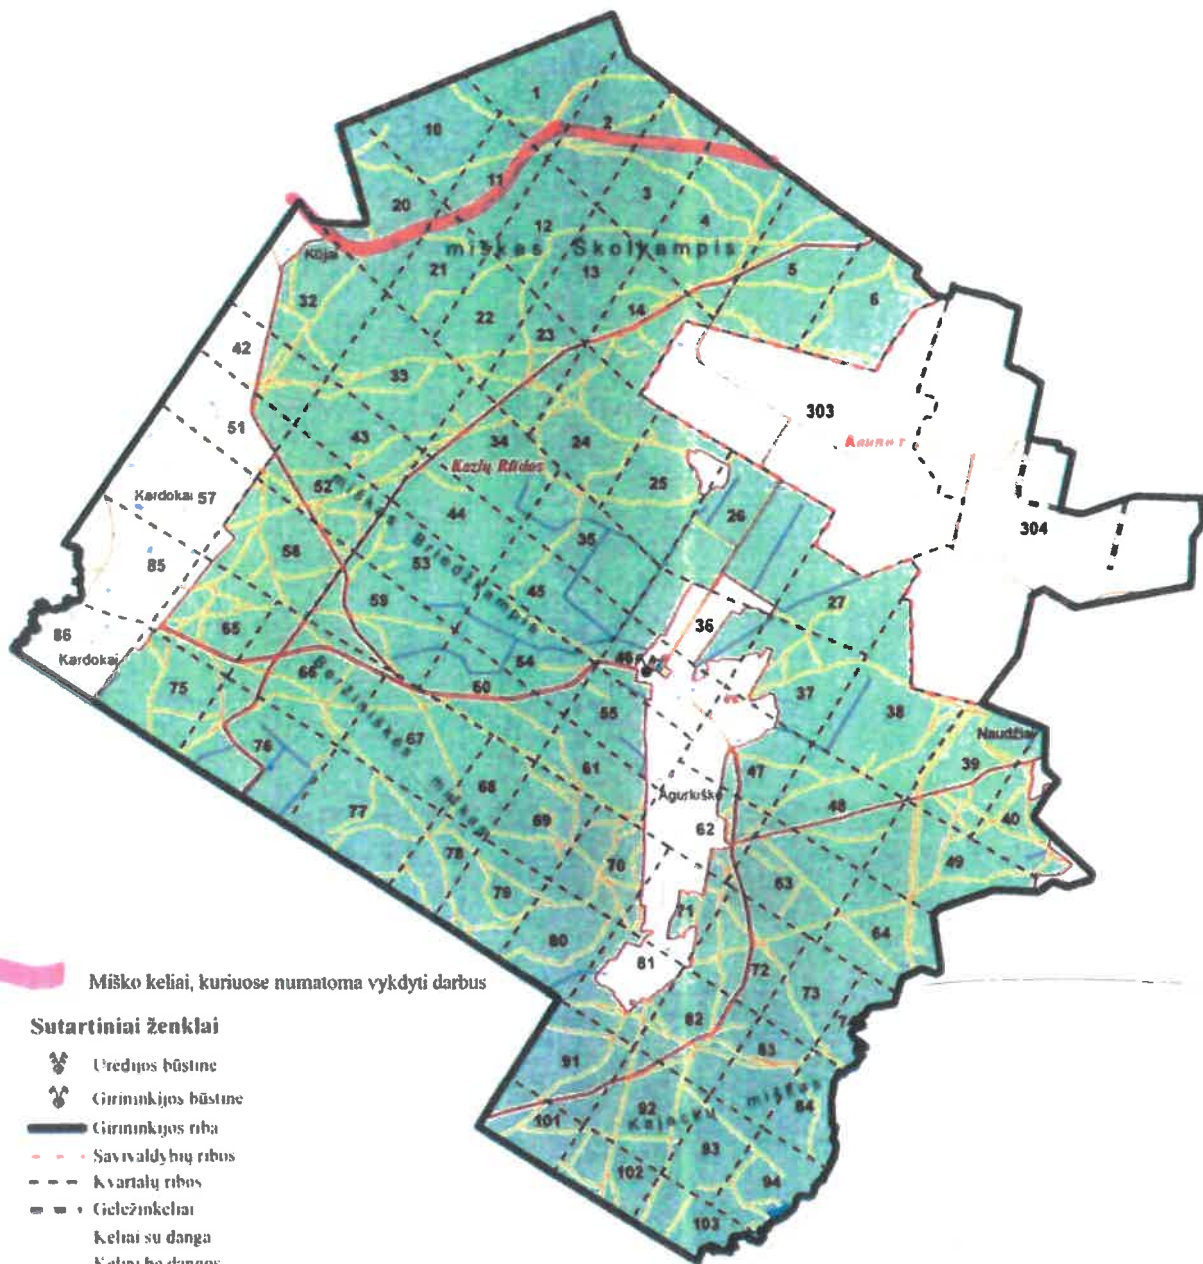

**VĮ VALSTYBINIŲ MIŠKŲ URĖDIJA
KAZLŲ RŪDOS REGIONINIS PADALINYS
(BRAZIŪKŲ, AGURKIŠKĖS GIRININKIJOS)**

**MIŠKO KELIŲ, KURIŲ TAISYMO (REMONTO) DARBUS
NUMATOMA ATLIKTI 2018 METAIS, SCHEMA**

 Miško keliai, kuriuose numatoma vykdyti darbus

Sutartiniai ženklai

-  Urėdijos būstinė
-  Girininkijos būstinė
-  Girininkijos riba
-  Savivaldybių ribos
-  Kvarталиų ribos
-  Geležinkeliai
-  Keliai su danga
-  Keliai be dangos
-  Upeliai, grioviai
-  Urėdijos valdomi valstybinės reikšmės miškai (projektas)
-  Kiti inventorizuoti plotai
-  Vandenys
-  Užstatytos teritorijos

**VĮ VALSTYBINIŲ MIŠKŲ URĖDIJA
KAZLŲ RŪDOS REGIONINIS PADALINYS
(JŪRĖS, KAZLŲ RŪDOS GIRININKIJOS)**

**MIŠKO KELIŲ, KURIŲ TAISYMO (REMONTO) DARBUS
NUMATOMA ATLIKTI 2018 METAIS, SCHEMA**

**VĮ VALSTYBINIŲ MIŠKŲ URĖDIJA
KAZLŲ RŪDOS REGIONINIS PADALINYS
(JŪRĖS GIRINIKIJA)**

**MIŠKO KELIŲ, KURIŲ TAISYMO (REMONTO) DARBUS
NUMATOMA ATLIKTI 2018 METAIS, SCHEMA**

MIŠKO KELIAI, KURIOSE NUMATOMA VYKDYTI DARBUS

- Sutartiniai ženklai**
- Uždėjimo būstine
 - Girininkijos būstine
 - Girininkijos riba
 - Savivaldybių ribos
 - Kvaralų ribos
 - Giečiškėliai
 - Keltai su danga
 - Keltai be dangos
 - Ulpelias, gronai
 - Uždėjimo valdomi valstybės reikšmės miškai (projekcija)
 - Kiti inventurizuoti plotai
 - Vandenys
 - Užstatytos teritorijos