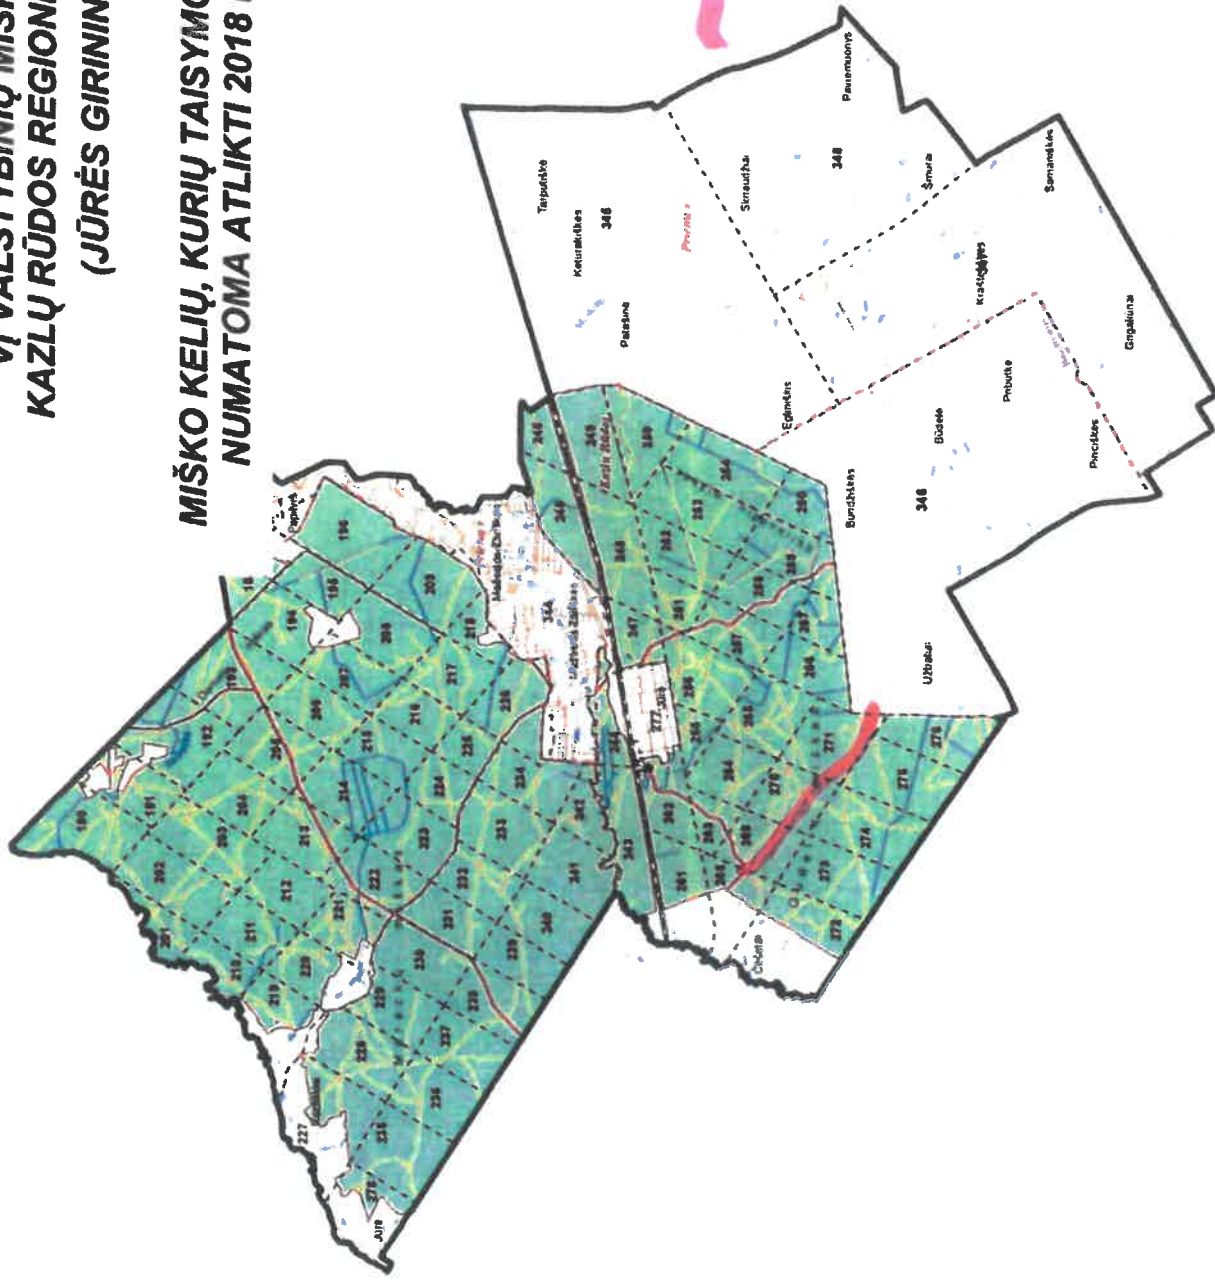

**VĮ VALSTYBINIŲ MIŠKŲ URĖDIJA
KAZLŲ RŪDOS REGIONINIS PADALINYS
(BRAZIŪKŲ, AGURKIŠKĖS GIRININKIJOS)**

**MIŠKO KELIŲ, KURIŲ TAISYMO (REMONTO) DARBUS
NUMATOMA ATLIKTI 2018 METAIS, SCHEMA**

 Miško keliai, kuriuose numatoma vykdyti darbus

Sutartiniai ženklai

-  Urėdijos būstinė
-  Girininkijos būstinė
-  Girininkijos riba
-  Savivaldybių ribos
-  Kvarталиų ribos
-  Geležinkeliai
-  Keliai su danga
-  Keliai be dangos
-  Upeliai, grioviai
-  Urėdijos valdomi valstybinės reikšmės miškai (projektas)
-  Kiti inventorizuoti plotai
-  Vandenys
-  Užstatytos teritorijos

**MIŠKO KELIŲ, KURIŲ TAISYMO (REMONTO) DARBUS
NUMATOMA ATLIKTI 2018 METAIS, SCHEMA**

MIŠKO KELIAI, KURIOSE NUMATOMA VYKDYTI DARBUS

- Sutartiniai ženklai**
- Uždėjimo būstine
 - Girininkijos būstine
 - Girininkijos riba
 - Savivaldybių ribos
 - Kvaralų ribos
 - Giečiškėliai
 - Keltai su danga
 - Keltai be dangos
 - Ulpelias, gronai
 - Uždėjimo valdomi valstybės reikšmės miškai (projekcija)
 - Kiti inventurizuoti plotai
 - Vandenys
 - Užstatytos teritorijos