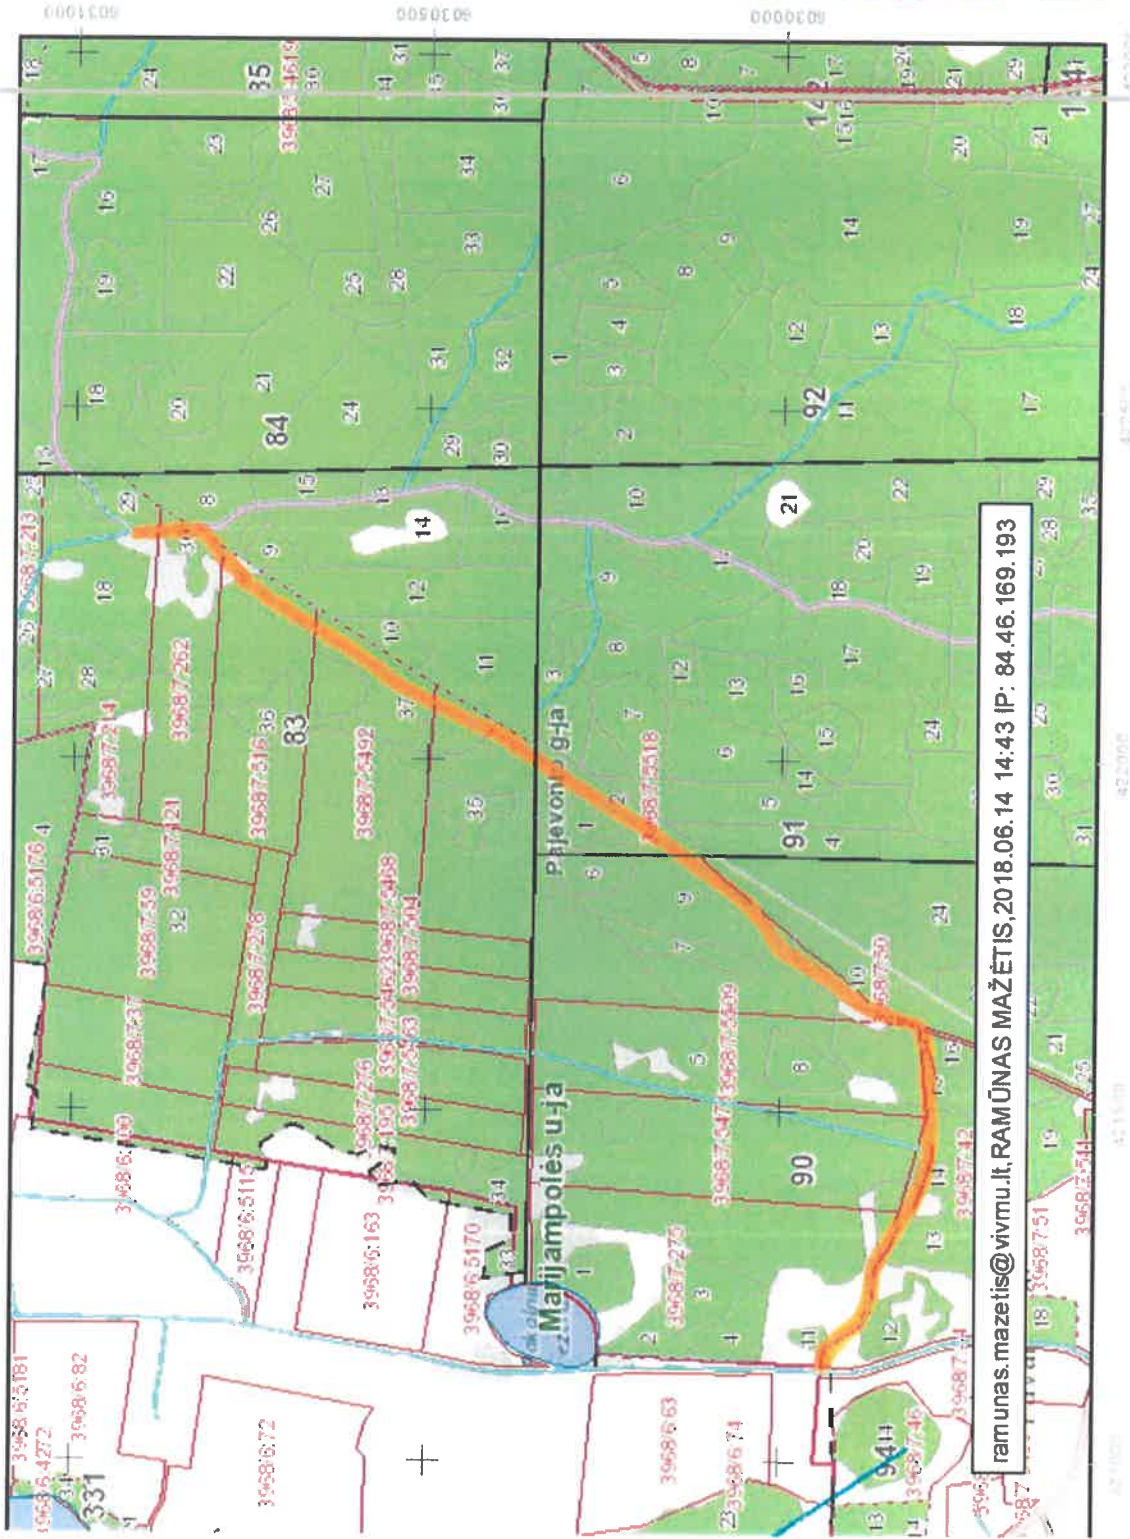

LIETUVOS RESPUBLIKOS MIŠKŲ VALSTYBĖS KADASTRAS
KARTOGRAFINĖS DUOMENŲ BAZĖS FRAGMENTAS

M 1:10000

Sutarminiai ženklai

- Valdos
- Taksacinių sklypų ribos
- Miško žemė
- Ne miško žemė
- Ne miško žemė apauganti mišku
- Koreguojami taksaciniai sklypai
- I grupė. Rezervatiniai miškai
- II grupė. Ekosistemų apsaugos miškai
- III grupė. Rekreaciniai miškai
- IV grupė. Apsauginiai miškai
- V grupė. Ūkiniai miškai
- Valstybinės reikšmės miškai