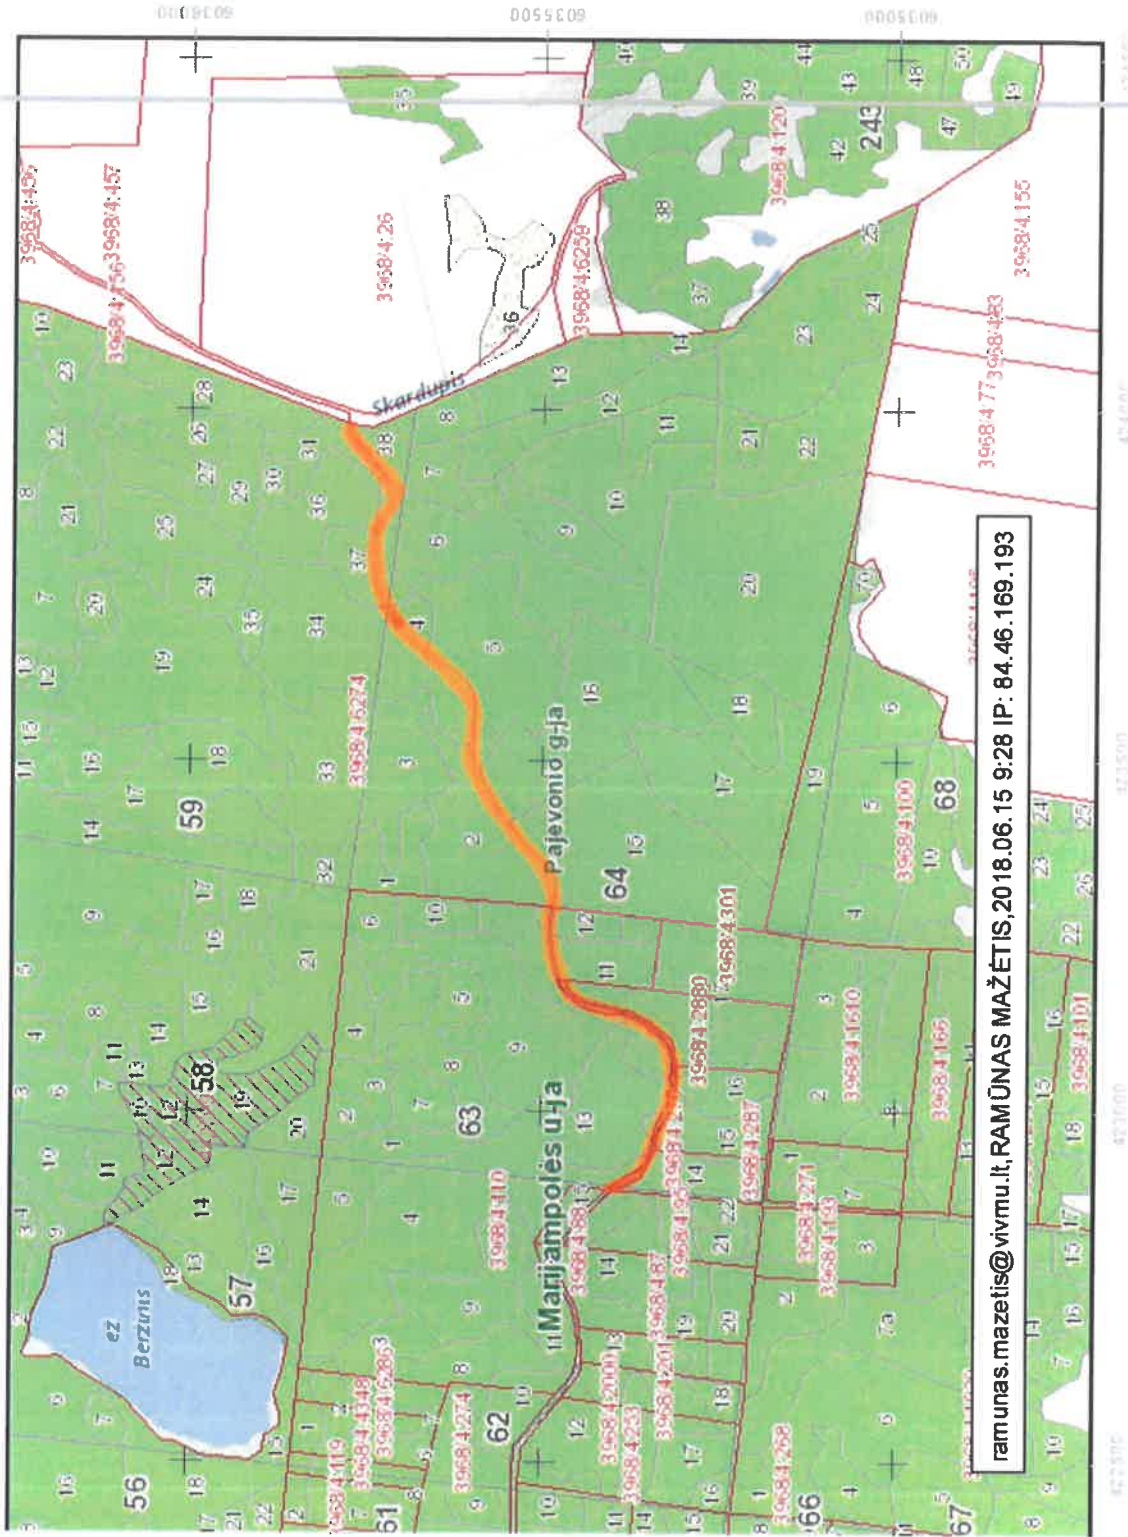

LIETUVOS RESPUBLIKOS MIŠKŲ VALSTYBĖS KADASTRAS
KARTOGRAFINĖS DUOMENŲ BAZĖS FRAGMENTAS

M 1:10000

ramunas.mazetis@vivmu.lt, RAMŪNAS MAŽĖTIS, 2018.06.15 9:28 IP: 84.46.169.193

0 100 Metrai

VALSTYBINĖ MIŠKŲ TARNYBA
Pramonės pr. 11a, LT-51327, Kaunas. Tel.: (837)490292, faks.: (837)490251
El.pastas: vmi@amvmt.lt, svetainė internet: www.amvmt.lt