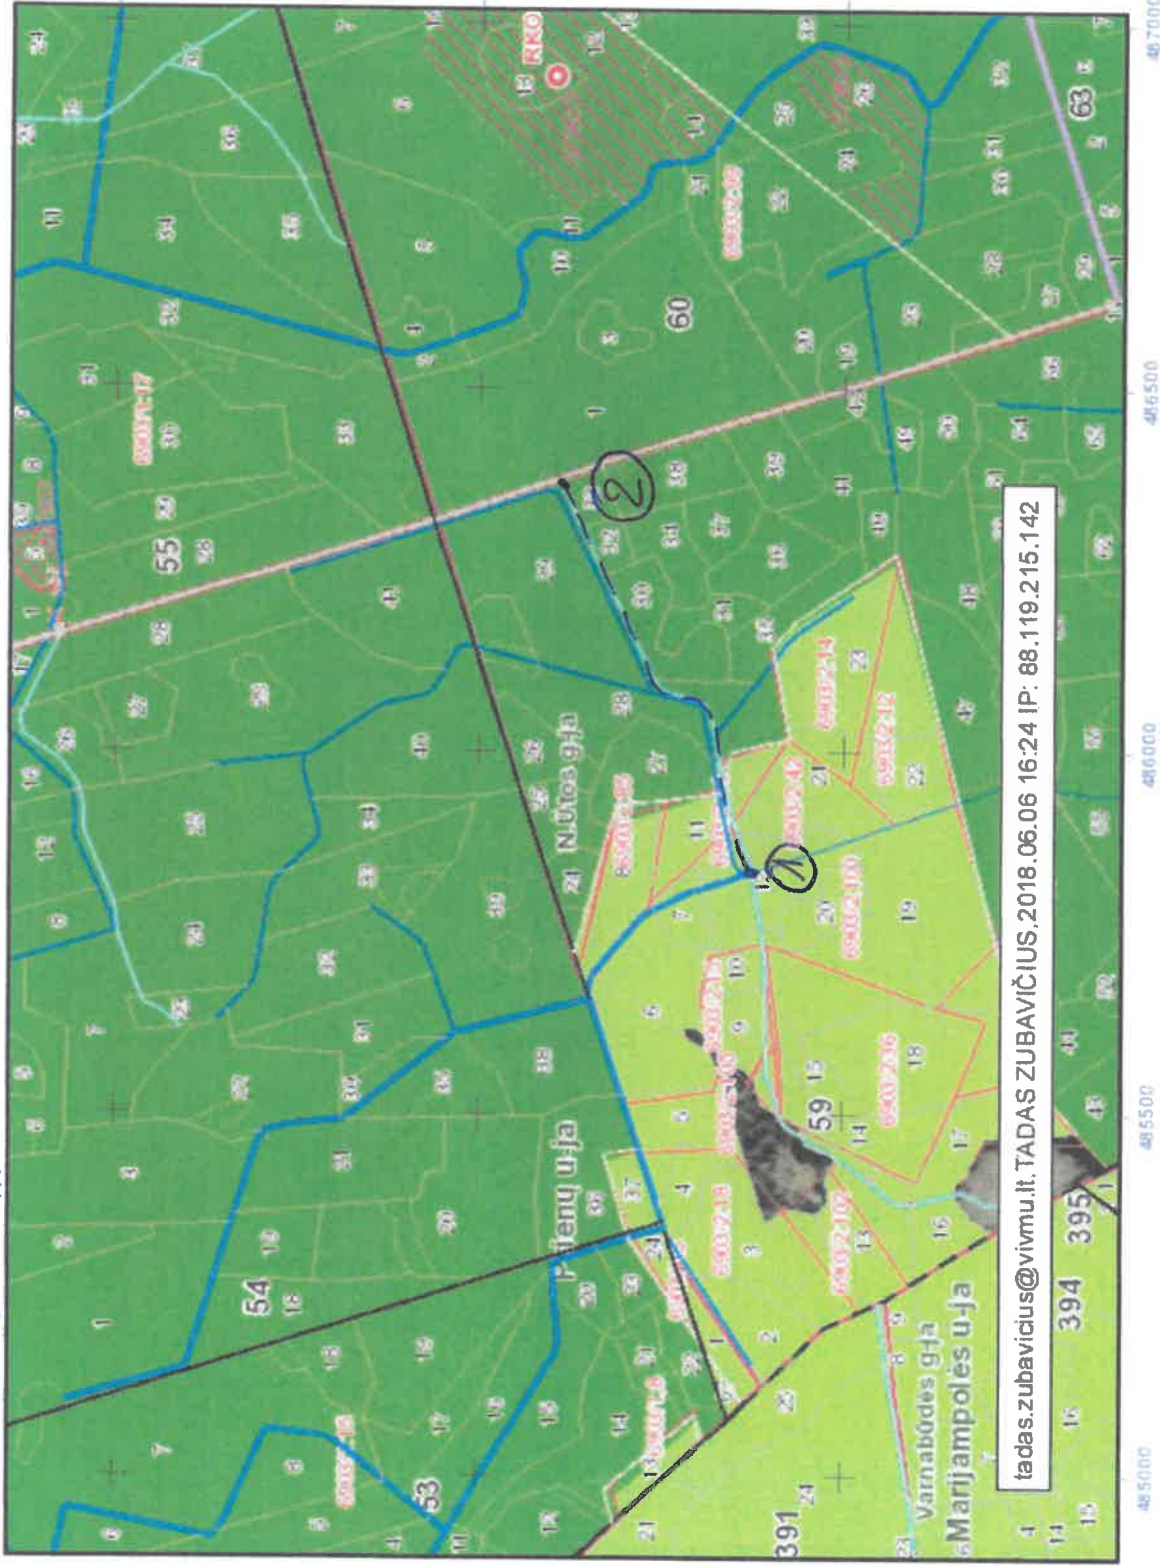

ILGIS 1-2 0,64 km

LIETUVOS RESPUBLIKOS MIŠKŲ VALSTYBĖS KADASTRAS
 KARTOGRAFINĖS DUOMENŲ BAZĖS FRAGMENTAS

M 1:10000

MIŠKO KELIO PLANAS

Sutartiniai ženklai

- Valdos
- Taksacinių sklypų nbos
- Miško žemė
- Ne miško žemė
- Ne miško žemė apauganti mišku
- Koreguojami taksaciniai sklypai
- I grupė. Rezervatiniai miškai
- II A grupė. Ekosistemų apsaugos miškai
- II B grupė. Rekreaciniai miškai
- III grupė. Apsauginiai miškai
- IV grupė. Ūkiniai miškai
- Valstybinės reikšmės miškai