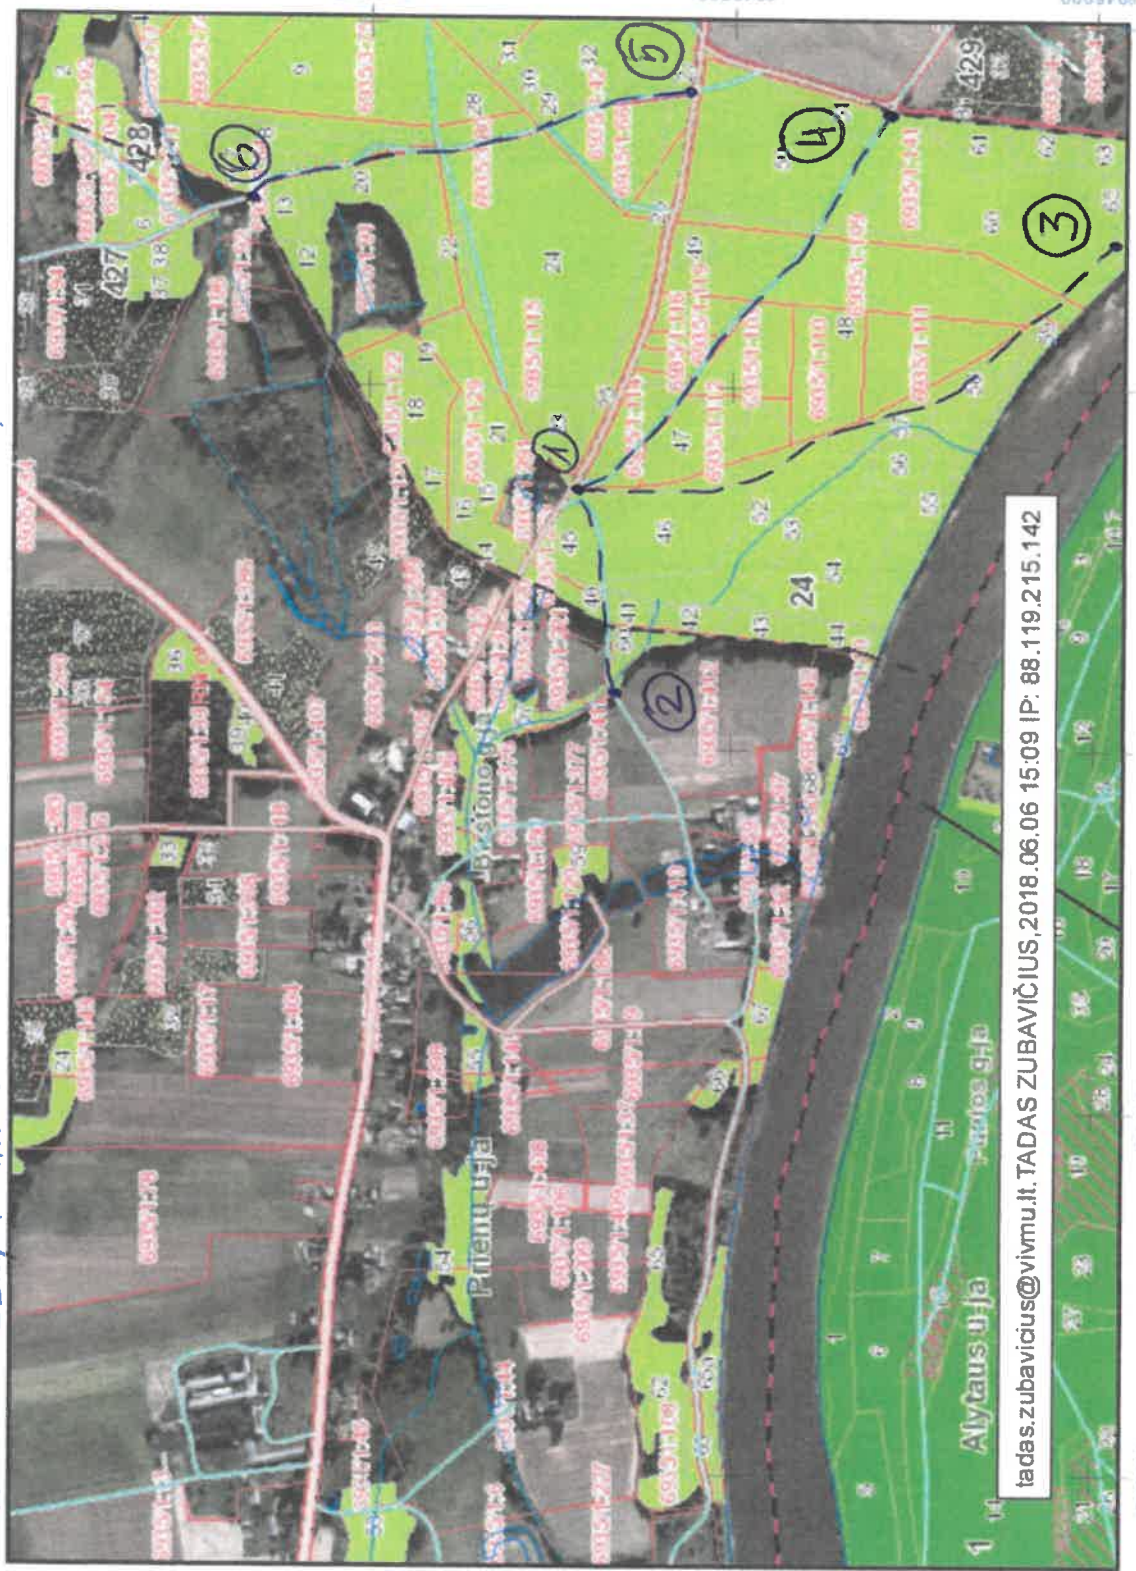

LIETUVOS RESPUBLIKOS MIŠKŲ VALSTYBĖS KADASTRAS
 KARTOGRAFINĖS DUOMENŲ BAZĖS FRAGMENTAS
 M 1:10000

MIŠKO KELIŲ PLANAS

ILGIS: 1-2 0,30 km
 1-3 0,85 km
 1-4 0,69 km
 5-6 0,63 km
 VIŠO 2,47 km

tadas.zubavicius@vivmu.lt, TADAS ZUBAVIČIUS, 2018.06.06 15:09 IP: 88.119.215.142