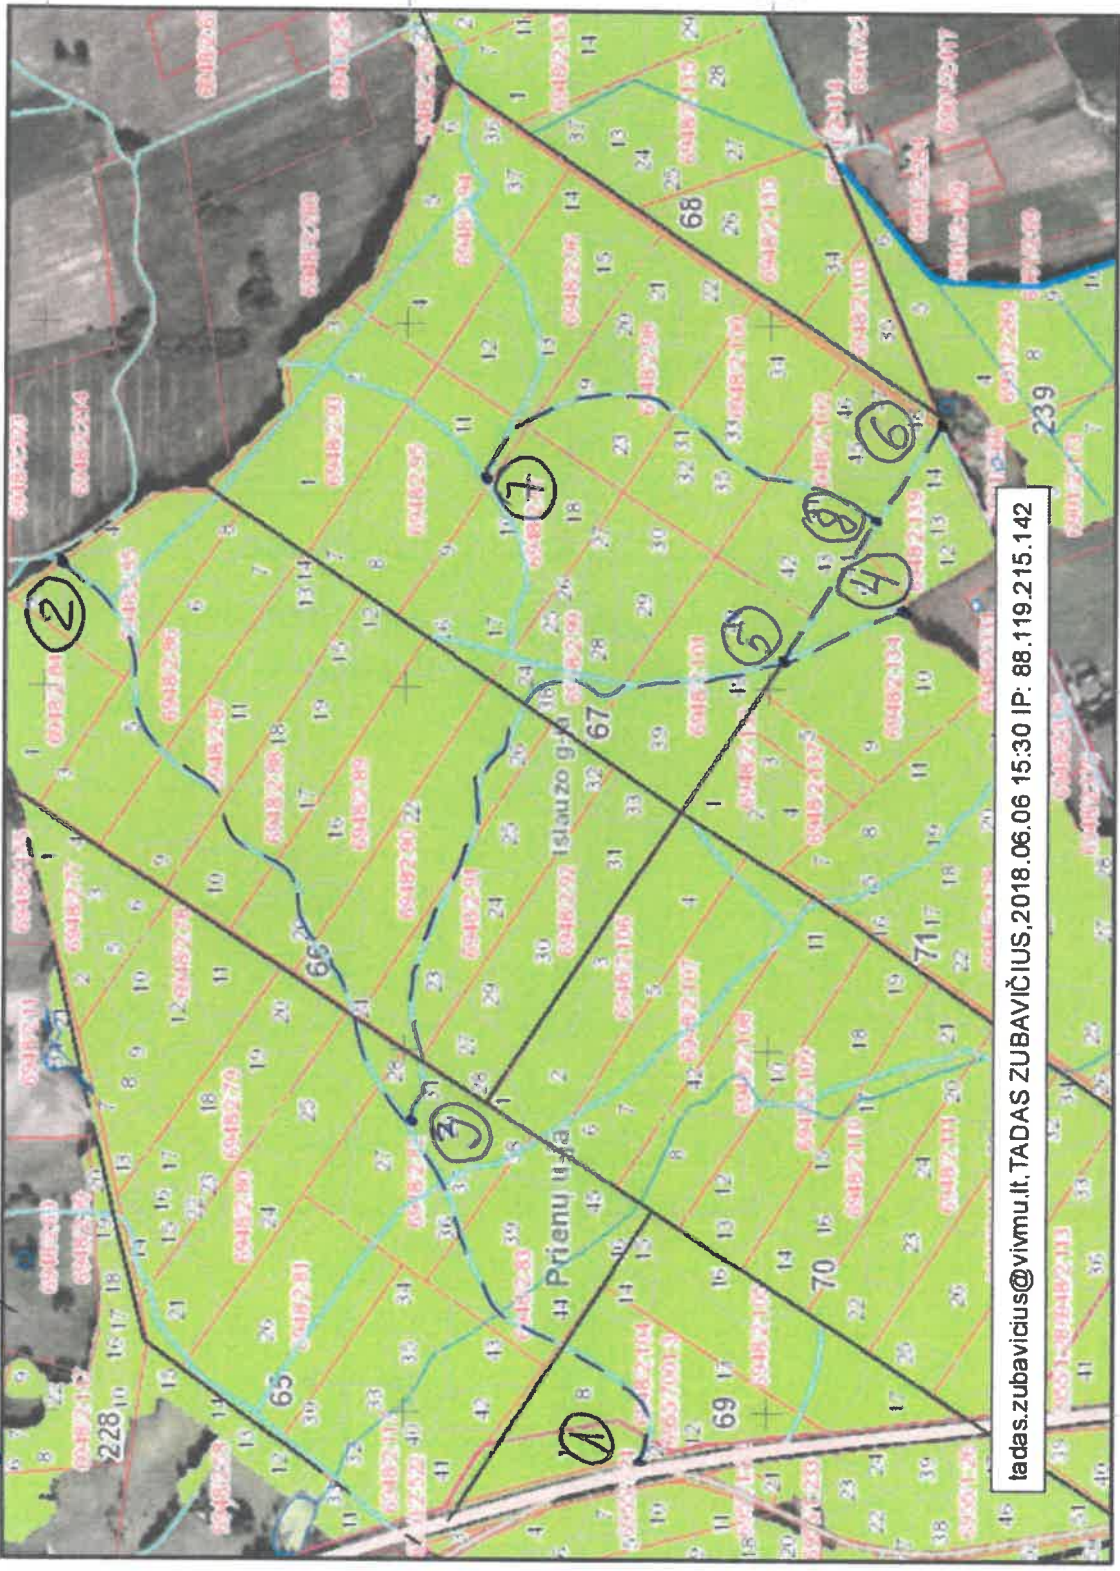

VI VALSTYBINIŲ MIŠKŲ, UREDITOS PRIENŲ,
REGIONINIO PADALIMO MIŠKO KELIŲ ESAN-
ČIŲ JŪSLAUŽO GIRININKIJOJE 65-67, 69, 71
KVARTALuose

TAISYMO (REMONTO)
DARBAI

ILGIS: 1-2 1,57 km
3-4 1,16 km
5-6 0,38 km
7-8 0,65 km
VIŠO: 3,76 km

LIETUVOS RESPUBLIKOS MIŠKŲ VALSTYBĖS KADASTRAS
KARTOGRAFINES DUOMENŲ BAZĖS FRAGMENTAS
M 1:10000

MIŠKO KELIŲ PLANAS

tadas.zubavicius@vmm.lt, TADAS ZUBAVIČIUS, 2018.06.06 15:30 IP: 88.119.2.15.142

Sutartiniai ženklai

- Valdos
- Taksacinių s klypų ribos
- Miško žemė
- Ne miško žemė
- Ne miško žemė apauganti mišku
- Koreguojami taksaciniai sklypai
- I grupė. Rezervaciniai miškai
- II A grupė. Ekosistemų apsaugos miškai
- II B grupė. Rekreaciniai miškai
- III grupė. Apsauginiai miškai
- IV grupė. Ūkiniai miškai
- Valsybinės reikšmės miškai

VALSTYBINĖ MIŠKŲ TARNYBA
Pramonės pr. 11a, LT-51327, Kaunas; Tel.: (837)490292, faks: (837)490251
El. paštas: vmi@gamvnm.lt, svetaine internete: www.amvml.lt