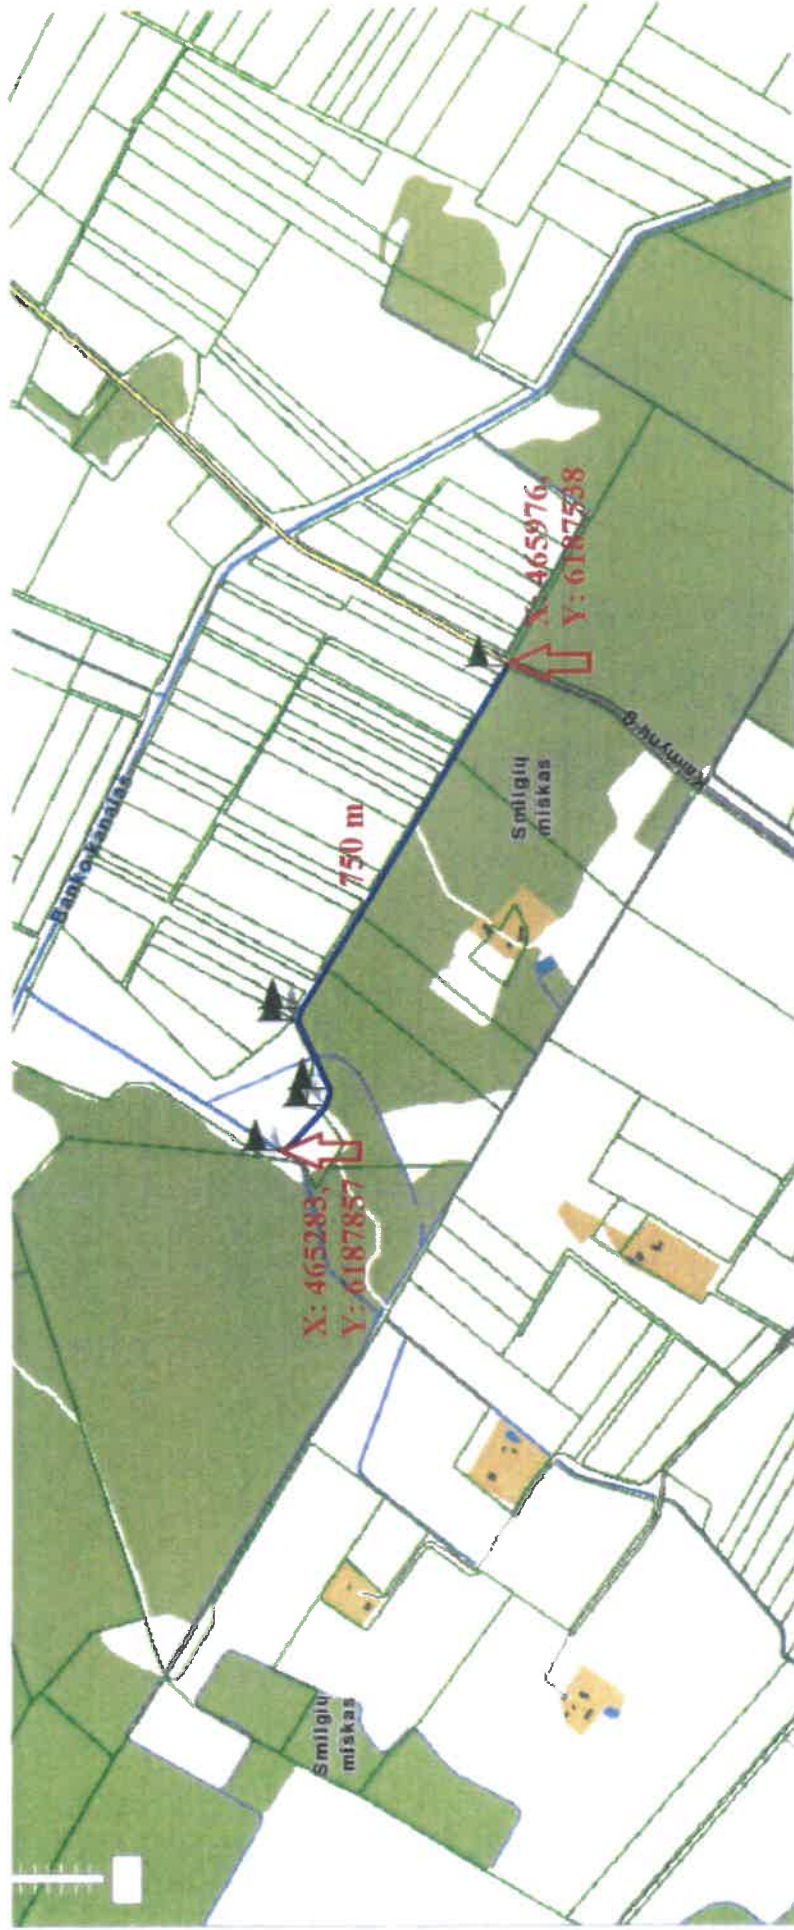

Liėpynės girininkijos

Sulinkių miško kelio remontas

Per kvartalą 233 300 metrų
Per kvartalą 233 520 metrų
Per kvartalą 233 360 metrų

SUDERINTA:

**Valstybės įmonė Valstybinių miškų urėdija
Radviliškio regioninis padalinys**

**Liepynės girininkijos
Daujotavos miško kelio remontas
Tarp kvartalų 9 - 230 350 metrų**

SUDERINTA:

Valstybės įmonė Valstybinių miškų urėdija
Radvilišio regioninis padalinys

Liepynės girininkijos

Daujotavos miško kelio remontas

Per kvartalą 221 1070 metrų

SUDERINTA:

**Valstybės įmonė Valstybinių miškų urėdija
Radvilišio regioninis padalinys**

**Liepynės girininkijos
Smilgių miško kelio remontas
Per kvartalą 3 750 metrų**

SUDERINTA:

Valstybės įmonė Valstybinių miškų urėdija
Radviliskio regioninis padalinys

Šeduvos giraininkijos

Liaudiškių miško kelio remontas
Tarp kvartalų 142 - 135 400 metrų
Per kvartalą 141 320 metrų
Per kvartalą 142 120 metrų