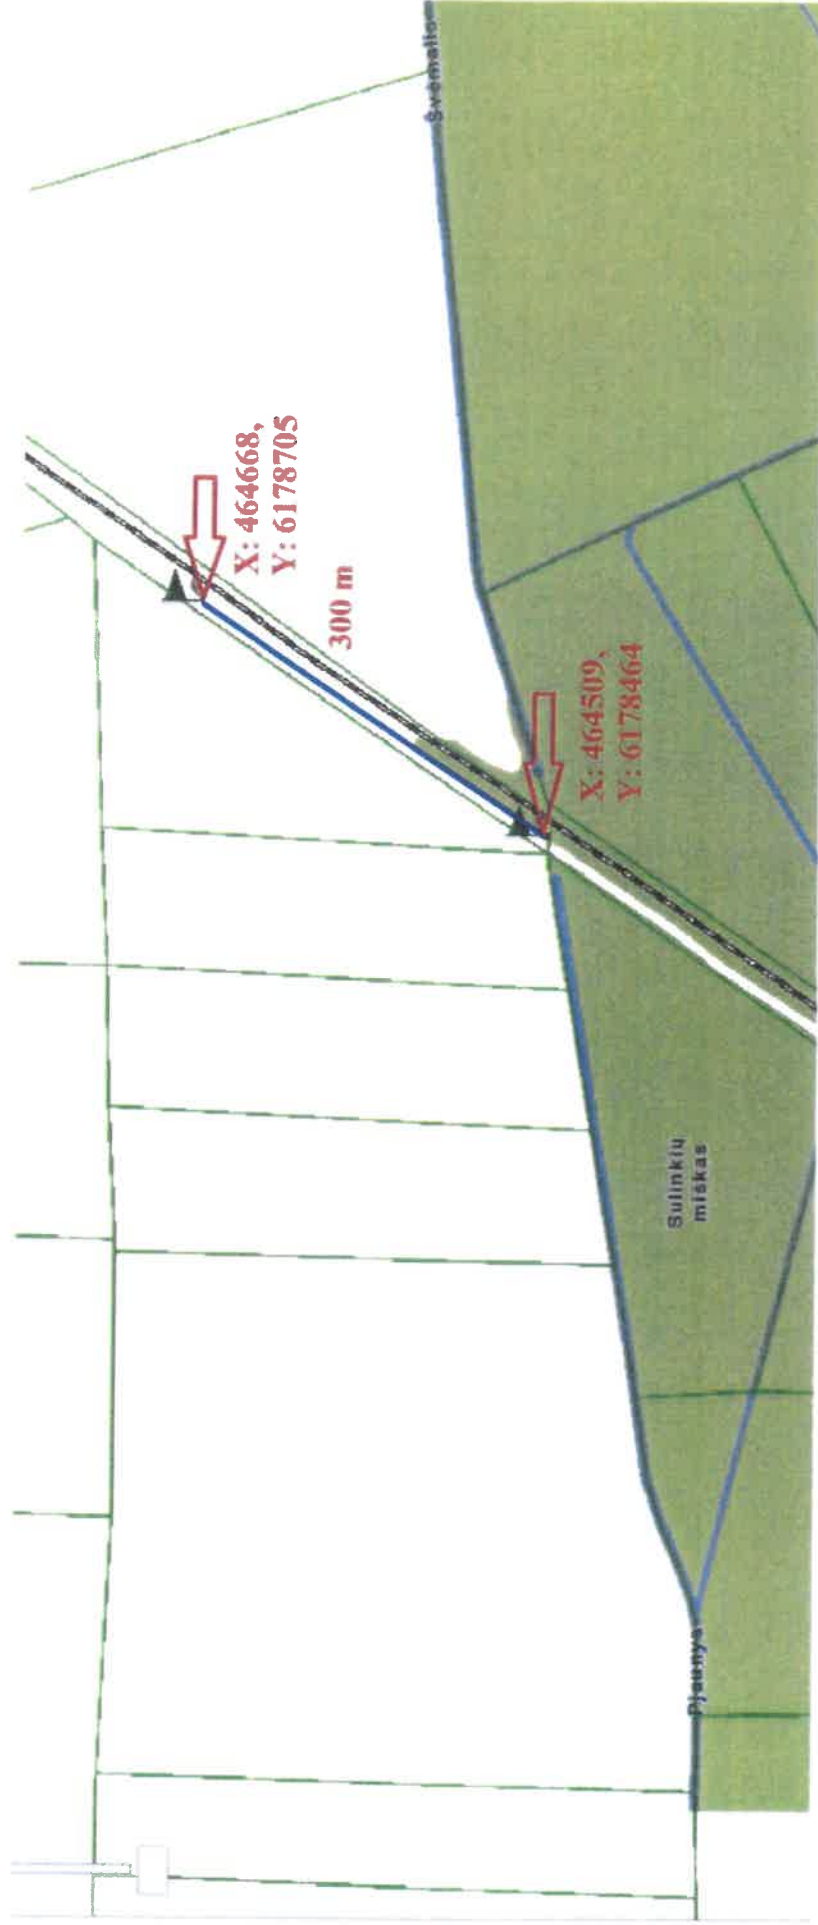

**Valstybės įmonė Valstybinių miškų urėdija
Radviliskio regioninis padalinys**

**Liepynės girininkijos
Sulinkių miško kelio remontas
Per kvartalą 233 300 metrų**

SUDERINTA: