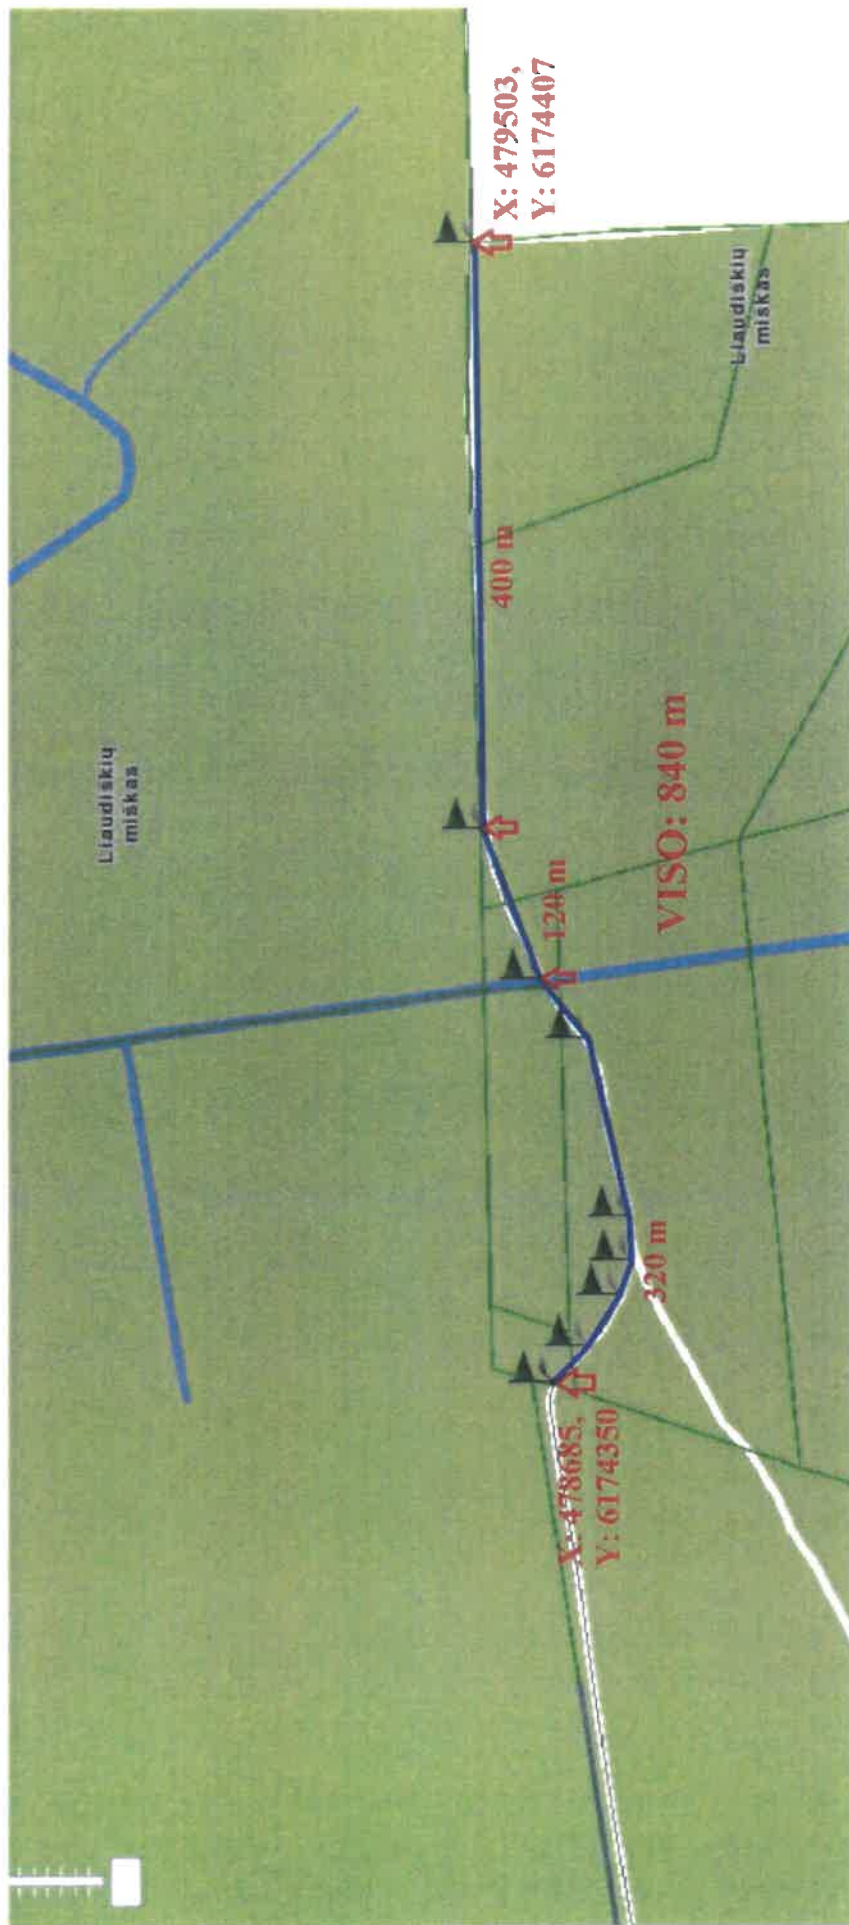

**Liepynės girininkijos
Daujotavos miško kelio remontas
Tarp kvartalų 9 - 230 350 metrų**

SUDERINTA:

Valstybės įmonė Valstybinių miškų urėdija
Radvilišio regioninis padalinys

Liepynės girininkijos

Daujotavos miško kelio remontas

Per kvartalą 221 1070 metrų

SUDERINTA:

**Valstybės įmonė Valstybinių miškų urėdija
Radvilišio regioninis padalinys**

**Liepynės girininkijos
Smilgių miško kelio remontas
Per kvartalą 3 750 metrų**

SUDERINTA:

Valstybės įmonė Valstybinių miškų urėdija
Radviliskio regioninis padalinys

Šeduvos giraininkijos

Liaudiškių miško kelio remontas
Tarp kvartalų 142 - 135 400 metrų
Per kvartalą 141 320 metrų
Per kvartalą 142 120 metrų