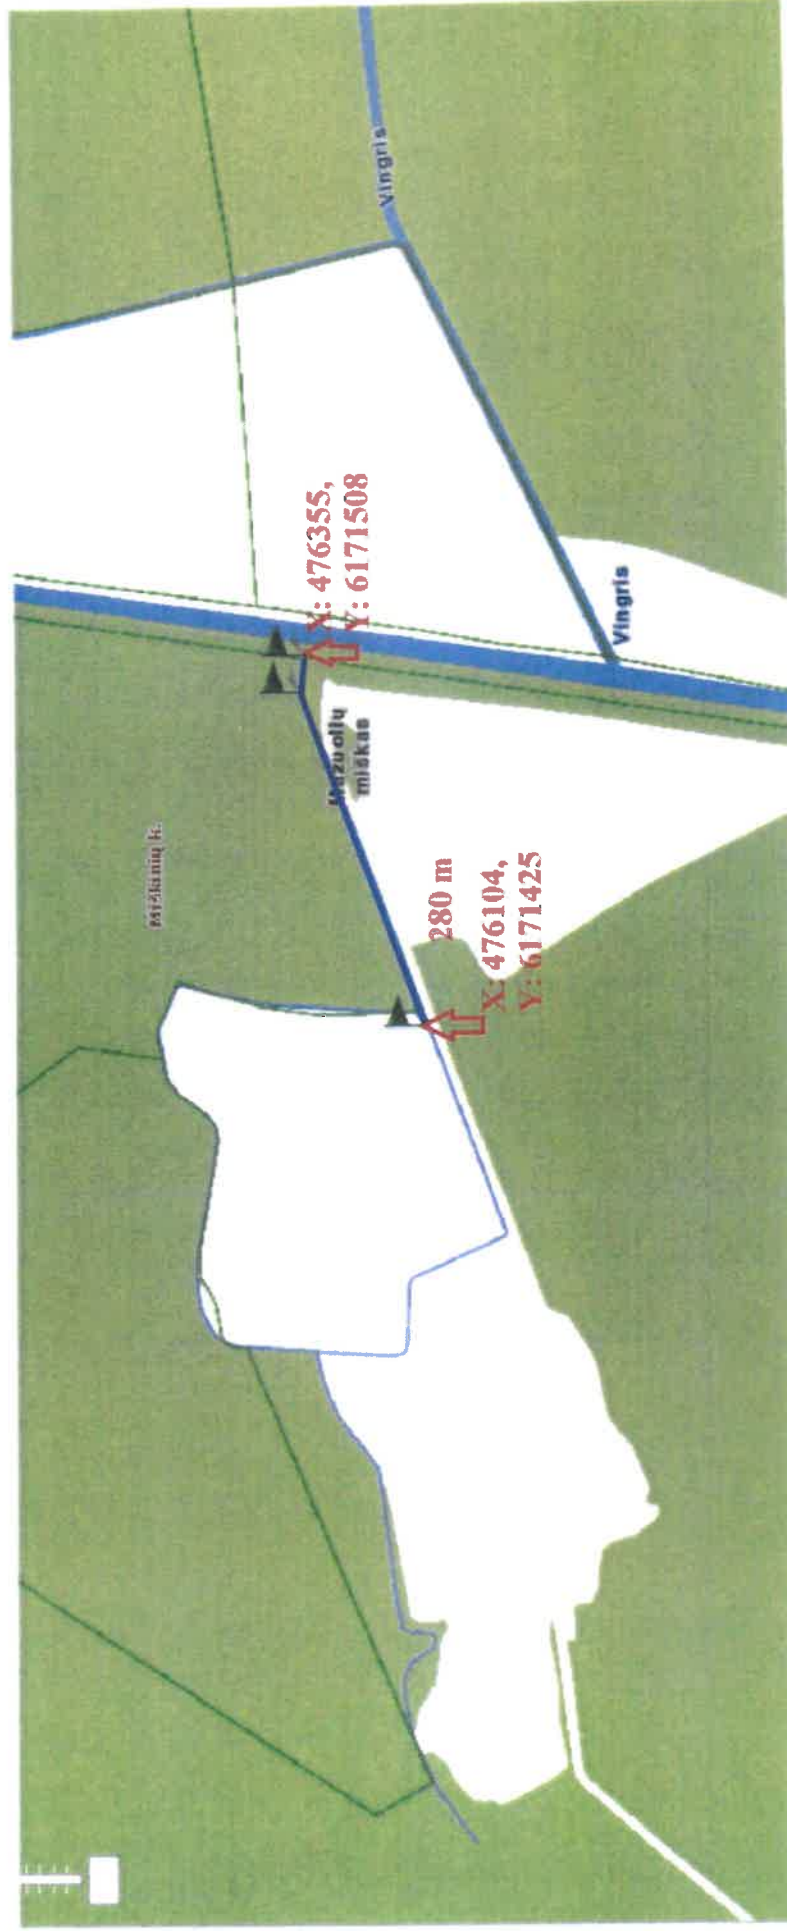

Liėpynės girininkijos

Sulinkių miško kelio remontas

Per kvartalą 233 300 metrų
Per kvartalą 233 520 metrų
Per kvartalą 233 360 metrų

SUDERINTA:

**Valstybės įmonė Valstybinių miškų urėdija
Radviliškio regioninis padalinys**

Tarp kvartalų 43 - 42 740 metrų

SUDERINTA:

**Valstybės įmonė Valstybinių miškų urėdija
Radviliškio regioninis padalinys**

**Radviliškio girininkijos
Linkačių miško kelio remontas
Per kvartalą 14 400 metrų**

Šeduvos girininkijos

Čelkių miško kelio remontas

Tarp kvartalų 61 - 443 730 metrų

SUDERINTA:

**Valstybės įmonė Valstybinių miškų urėdija
Radviškio regioninis padalinys**

Legėčių girininkijos

Mažuolių miško kelio remontas

Per kvartalą 42 280 metrų

SUDERINTA: