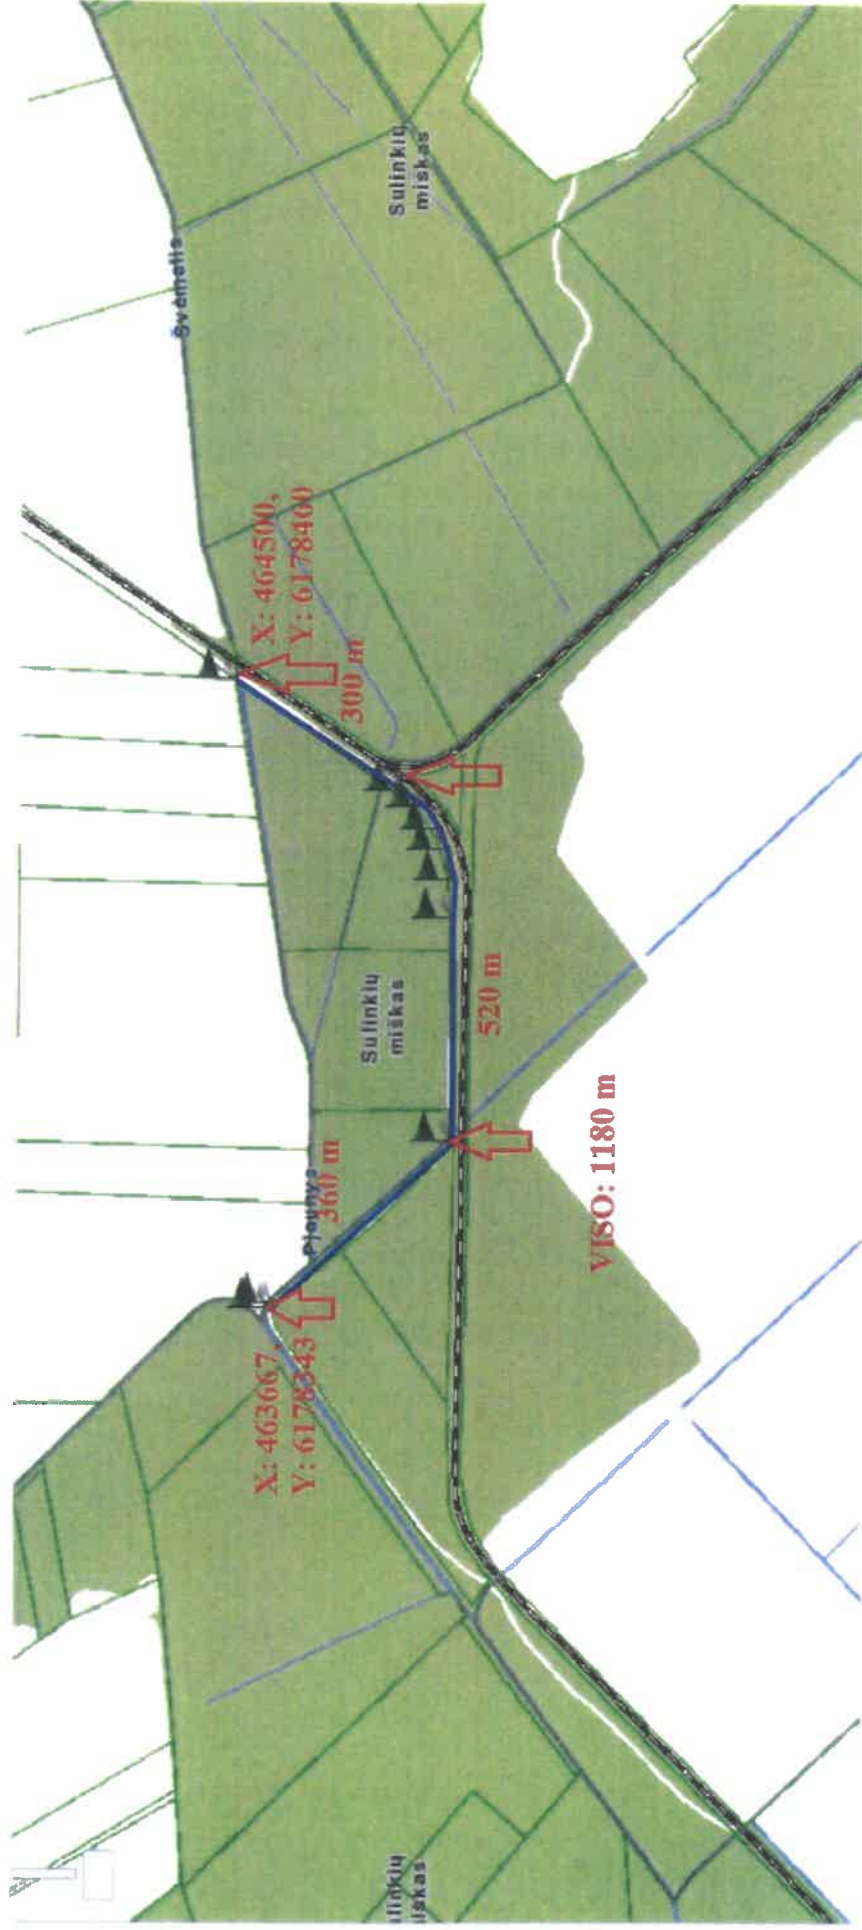

**Valstybės įmonė Valstybinių miškų urėdija
Radviliskio regioninis padalinys**

**Liepynės girininkijos
Sulinkių miško kelio remontas
Per kvartalą 233 300 metrų**

SUDERINTA:

**Valstybės įmonė Valstybinių miškų urėdija
Radviliškio regioninis padalinys**

Liėpynės girininkijos

Sulinkių miško kelio remontas

Per kvartalą 233 300 metrų
Per kvartalą 233 520 metrų
Per kvartalą 233 360 metrų

SUDERINTA:

**Valstybės įmonė Valstybinių miškų urėdija
Radviliškio regioninis padalinys**

**Liepynės girininkijos
Daujotavos miško kelio remontas
Tarp kvartalų 9 - 230 350 metrų**

SUDERINTA:

Valstybės įmonė Valstybinių miškų urėdija
Radvilišio regioninis padalinys

Liepynės girininkijos

Daujotavos miško kelio remontas