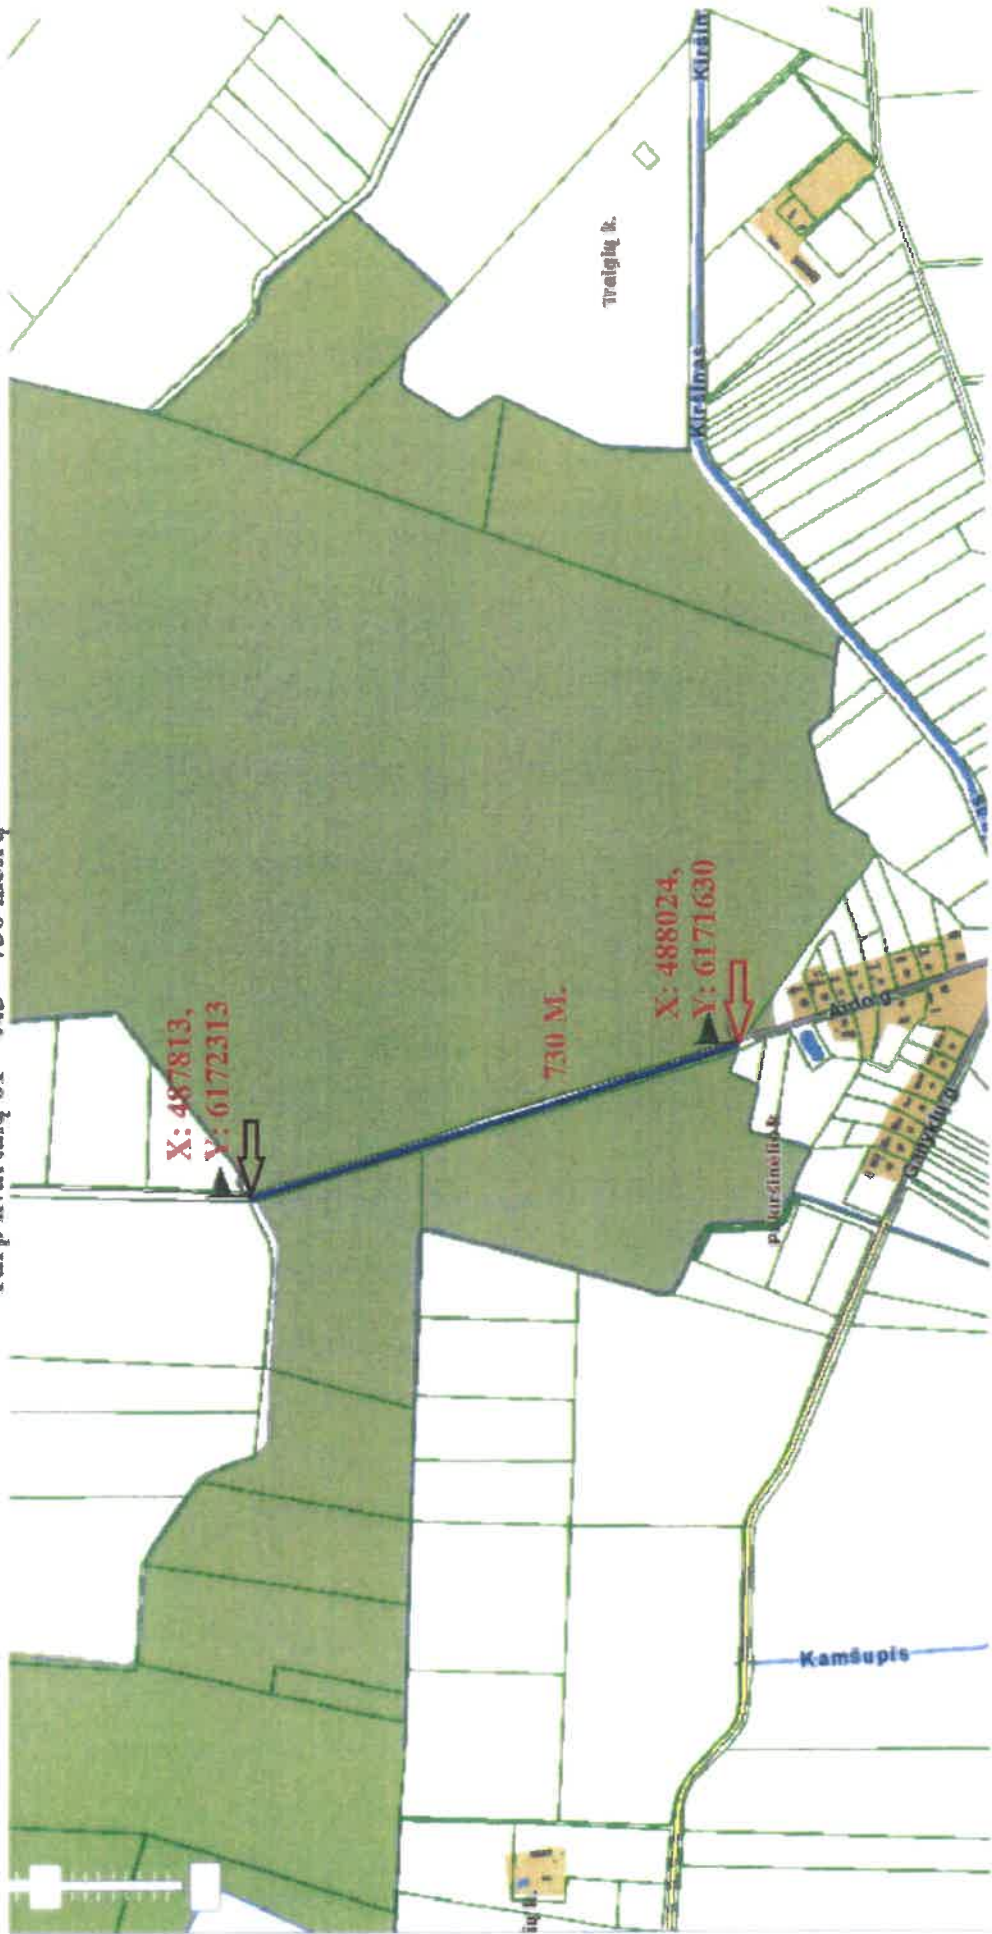

**Valstybės įmonė Valstybinių miškų urėdija
Radviškio regioninis padalinys**

Šeduvos girininkijos

Čelkių miško kelio remontas

Tarp kvartalų 61 - 443 730 metrų

SUDERINTA: