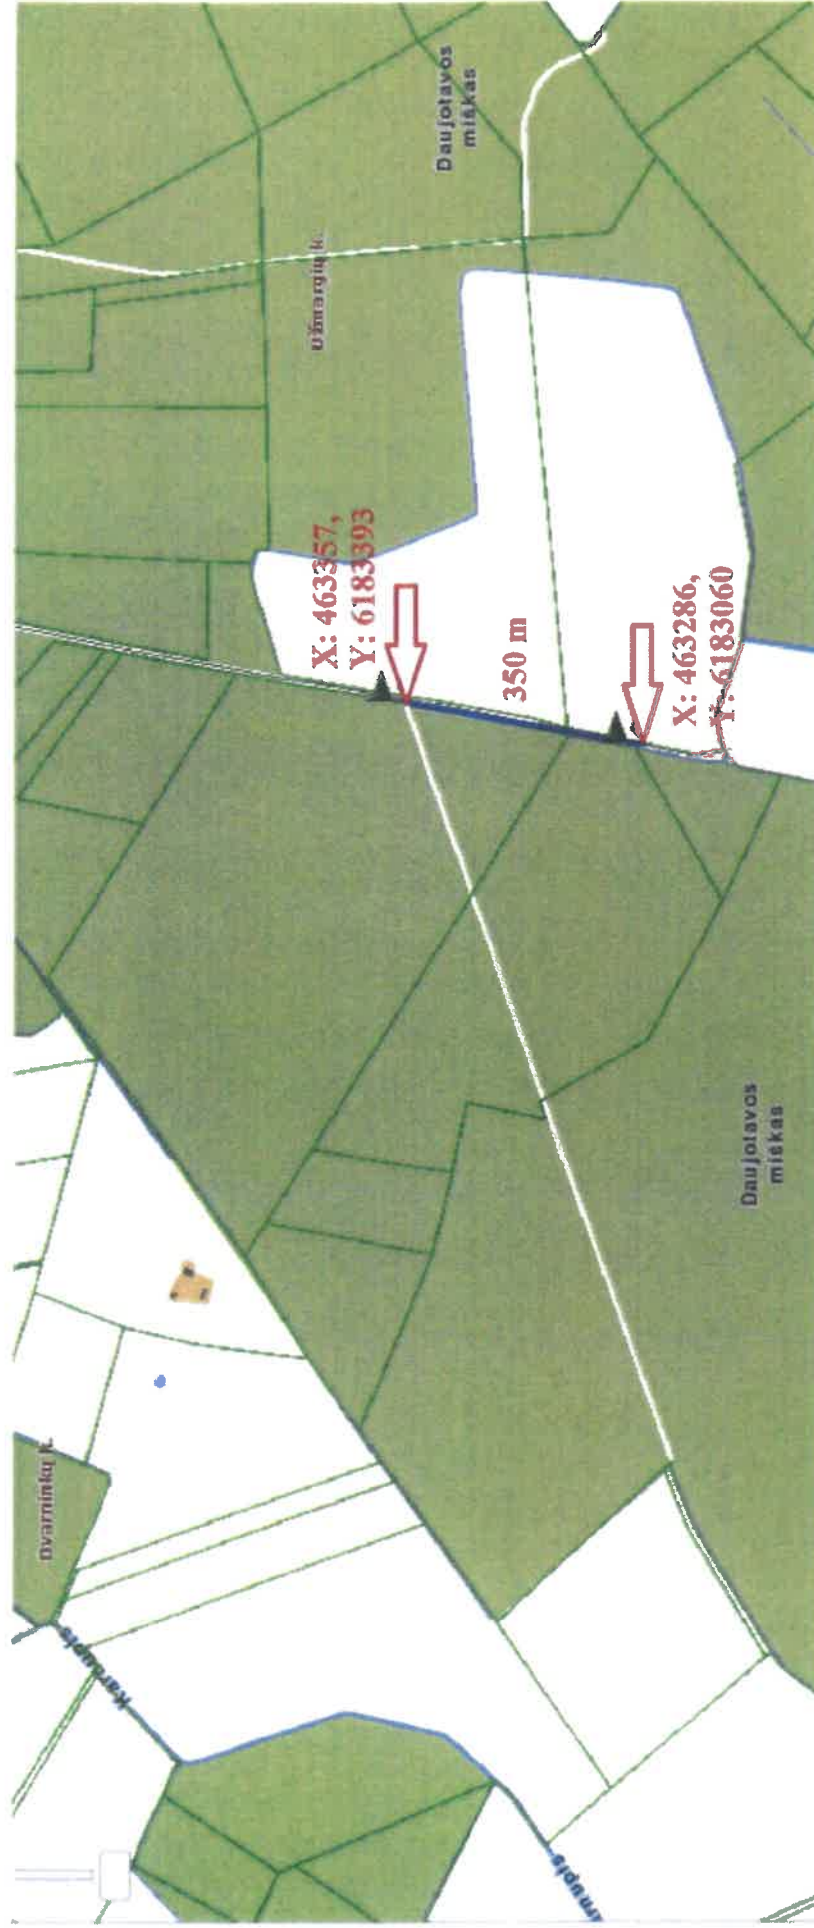

Liėpynės girininkijos

Sulinkių miško kelio remontas

Per kvartalą 233 300 metrų
Per kvartalą 233 520 metrų
Per kvartalą 233 360 metrų

SUDERINTA:

**Valstybės įmonė Valstybinių miškų urėdija
Radviliškio regioninis padalinys**

**Liepynės girininkijos
Daujotavos miško kelio remontas
Tarp kvartalų 9 - 230 350 metrų**

SUDERINTA:

Valstybės įmonė Valstybinių miškų urėdija
Radvilišio regioninis padalinys

Liepynės girininkijos

Daujotavos miško kelio remontas

Per kvartalą 221 1070 metrų

SUDERINTA:

**Valstybės įmonė Valstybinių miškų urėdija
Radvilišio regioninis padalinys**

**Liepynės girininkijos
Smilgių miško kelio remontas
Per kvartalą 3 750 metrų**

SUDERINTA:

Valstybės įmonė Valstybinių miškų urėdija
Radviliskio regioninis padalinys

Šeduvos giraininkijos

Liaudiškių miško kelio remontas
Tarp kvartalų 142 - 135 400 metrų
Per kvartalą 141 320 metrų
Per kvartalą 142 120 metrų