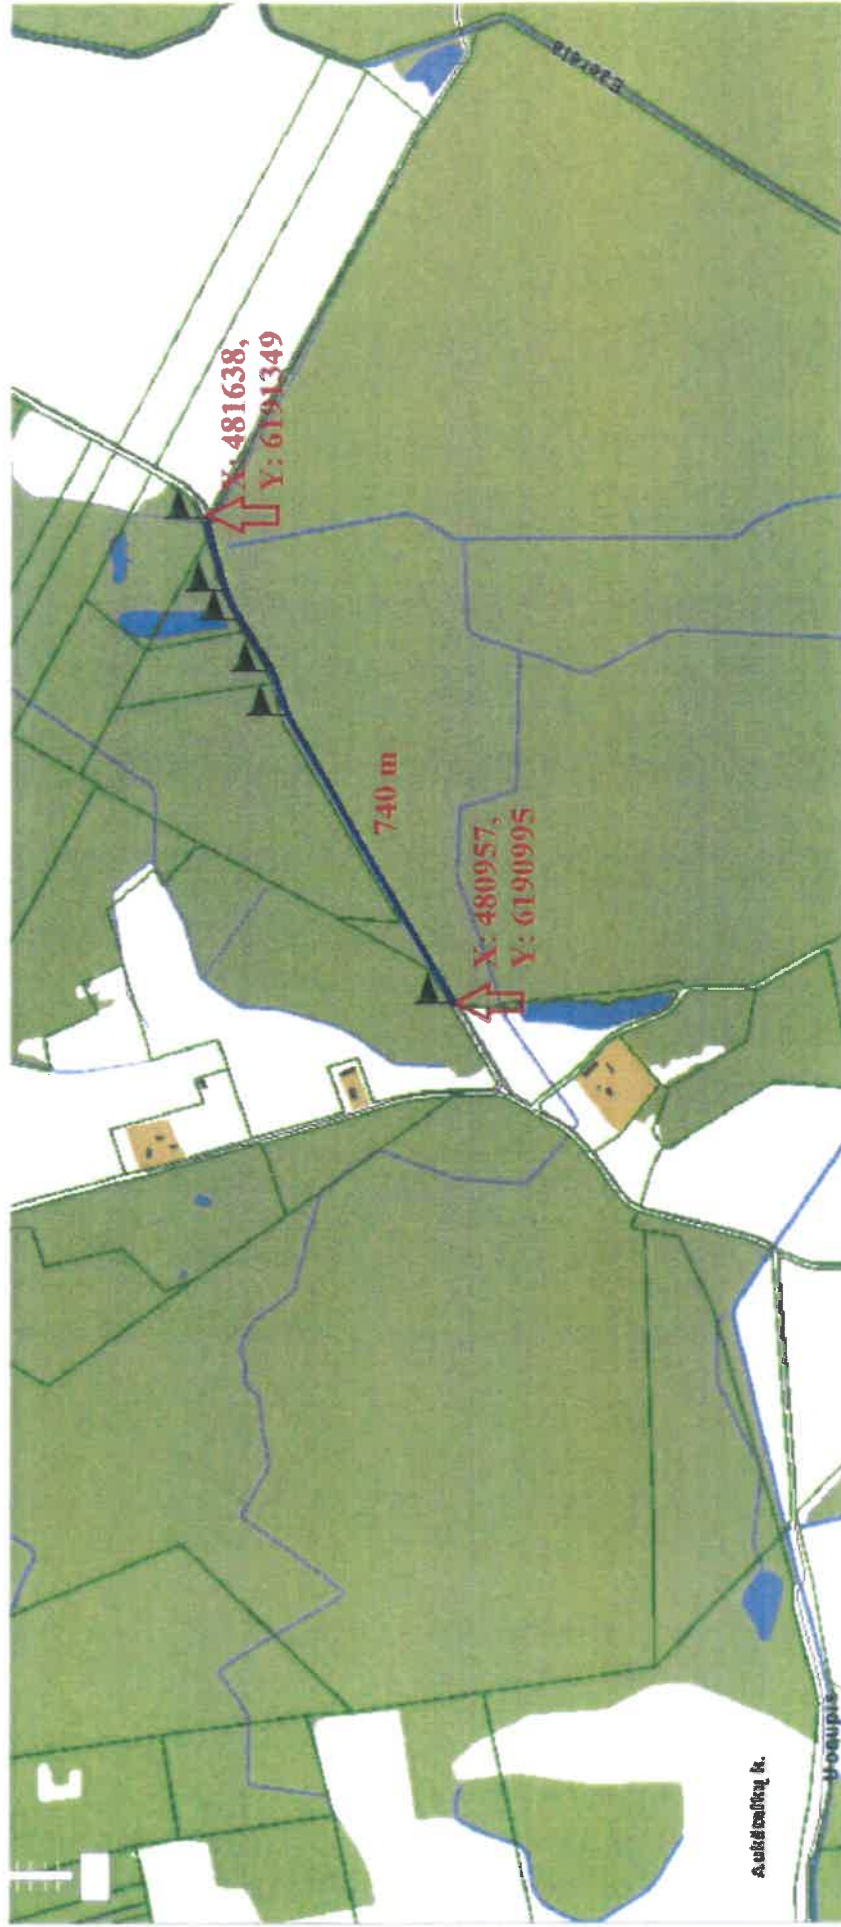

Valstybės įmonė Valstybinių miškų urėdija
Radviliskio regioninis padalinys

Šeduvos giraininkijos

Liaudiškių miško kelio remontas
Tarp kvartalų 142 - 135 400 metrų
Per kvartalą 141 320 metrų
Per kvartalą 142 120 metrų

Tarp kvartalų 43 - 42 740 metrų

SUDERINTA:

**Valstybės įmonė Valstybinių miškų urėdija
Radviliškio regioninis padalinys**

**Radviliškio girininkijos
Linkačių miško kelio remontas
Per kvartalą 14 400 metrų**