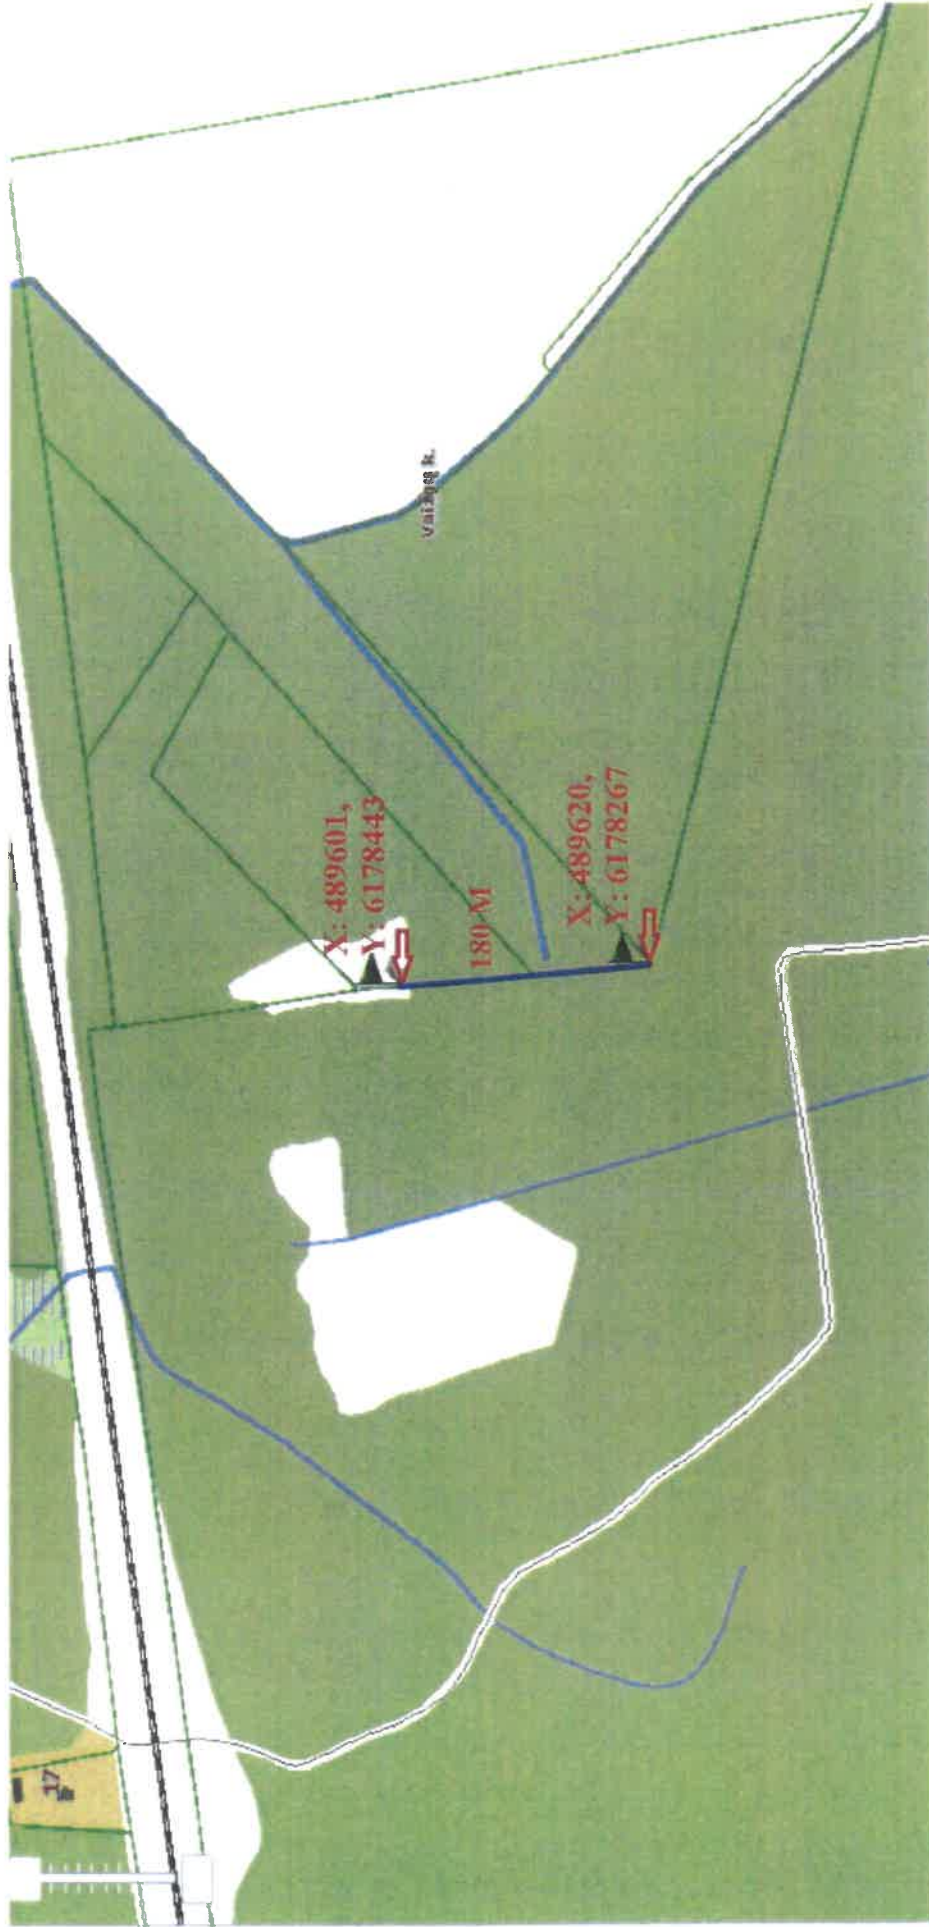

**Valstybės įmonė Valstybinių miškų urėdija
Radviliškių regioninis padalinys**

**Šėduvos girininkijos
Kurkių miško kelio remontas
Tarp kvartalų 40 - 435 180 metrų**

SUDERINTA: