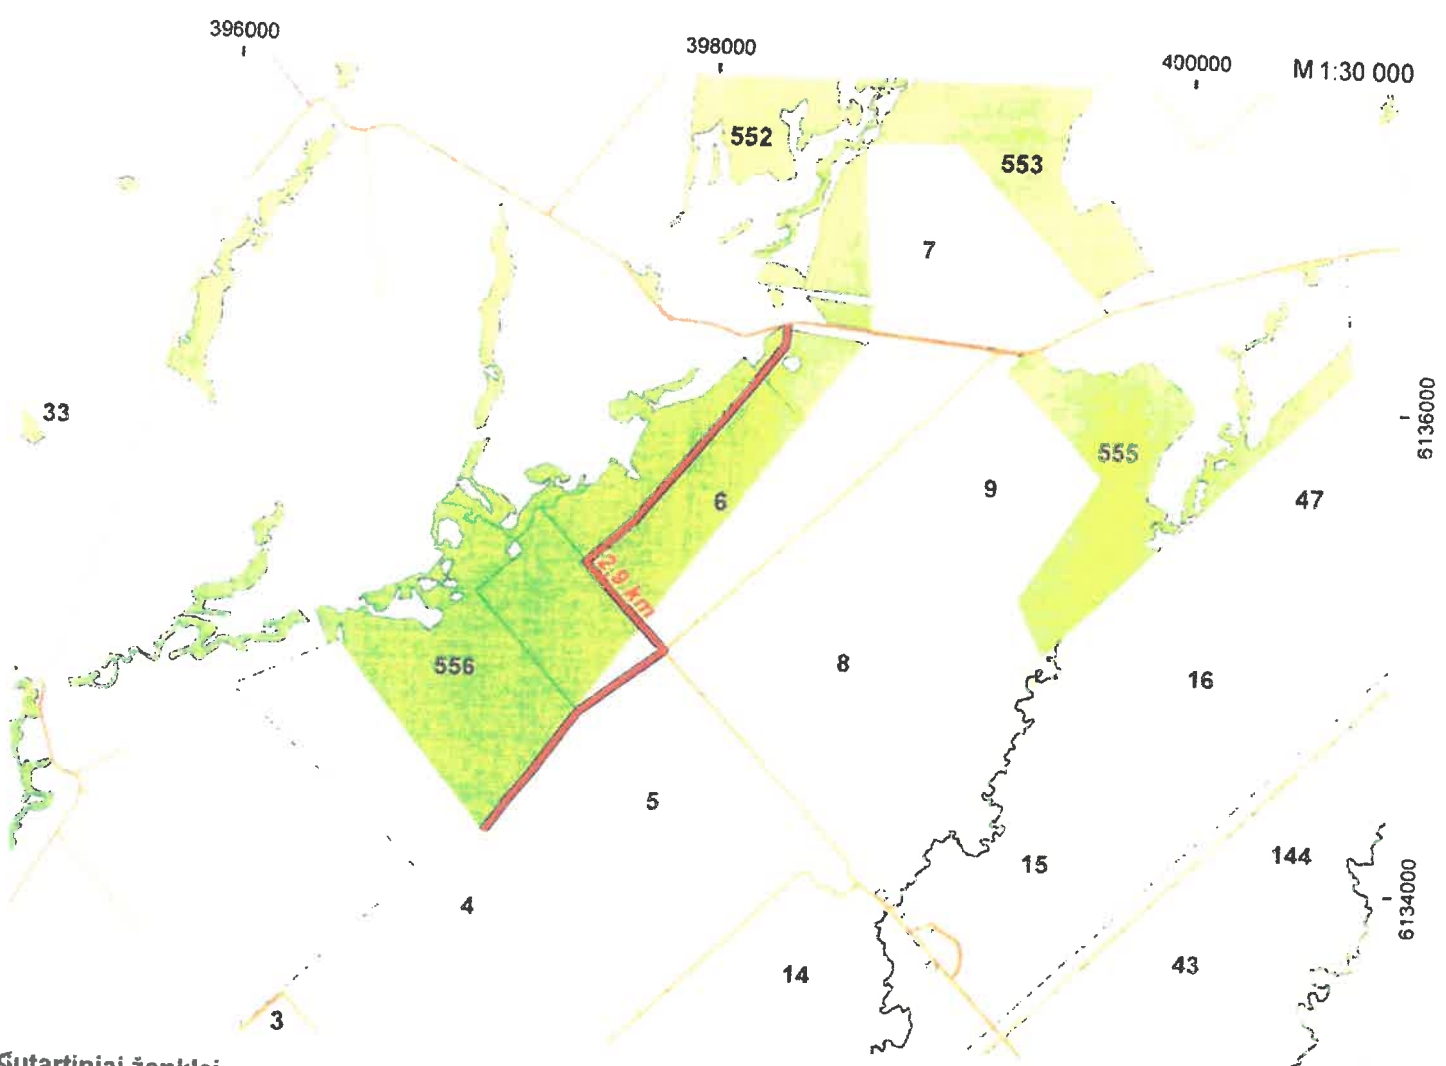

PRIORITETINIŲ MIŠKO KELIŲ,
KURIŲ TAISYMO DARBUS 2018 METAIS SIŪLOMA ATLIKTI.
SARAŠAS

Eil. Nr.	Taisomo kelio vieta	Taisomo ruožo ilgis, km	Atliekami darbai
1	Pagramančio 373/35/375	1	Kelio taisymas
2	Pužiškės 556/5:6:7	2,9	Kelio taisymas
3	Batakių 1/2:6:5:7/8	2,6	Kelio taisymas
4	Batakių 51:57	1,1	Kelio taisymas
5	Eičių 47	1,3	Kelio taisymas
6	Eičių 908:39:40	1,5	Kelio taisymas
7	Šilinės 859:863	1,5	Kelio taisymas
		11,9	

Sutartiniai ženklai

- Privatūs miškai
- Valstybinės reikšmės miškai
- Valstybiniai keliai
- Savivaldybės valdomi viešieji keliai
- Vietinės reikšmės keliai su danga
- Miško ir lauko keliai
- Geležinkeliai
- Kvartalinės linijos

1

Sutartiniai ženklai

- Taisomas kelias, ruožo ilgis
- Privatūs miškai
- Valstybinės reikšmes miškai
- Valstybiniai keliai
- Geležinkeliai
- Savivaldybės valdomi viešieji keliai
- Vietinės reikšmes keliai su danga
- Miško ir lauko keliai
- Kvartalinės linijos

410000

412000

414000

M 1:30 000

6138000

6136000

Įvairtartiniai ženklai

Taisomas kelias, ruožo ilgis