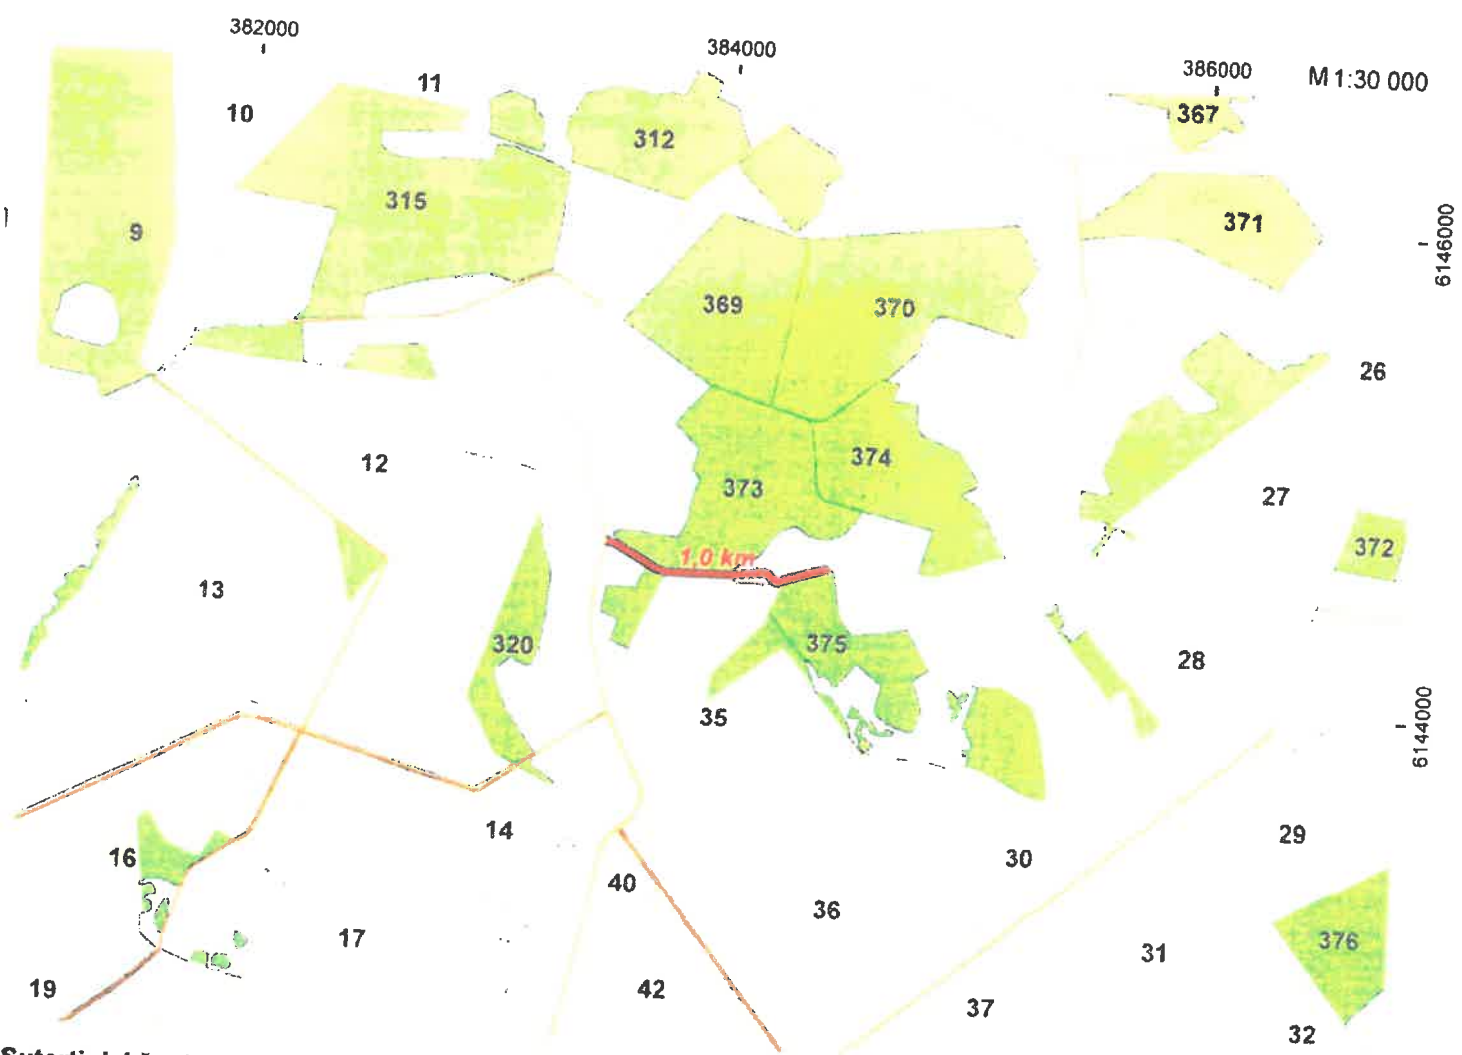

PRIORITETINIŲ MIŠKO KELIŲ,
KURIŲ TAISYMO DARBUS 2018 METAIS SIŪLOMA ATLIKTI.
SARAŠAS

Eil. Nr.	Taisomo kelio vieta	Taisomo ruožo ilgis, km	Atliekami darbai
1	Pagramančio 373/35/375	1	Kelio taisymas
2	Pužiškės 556/5:6:7	2,9	Kelio taisymas
3	Batakių 1/2:6:5:7/8	2,6	Kelio taisymas
4	Batakių 51:57	1,1	Kelio taisymas
5	Eičių 47	1,3	Kelio taisymas
6	Eičių 908:39:40	1,5	Kelio taisymas
7	Šilinės 859:863	1,5	Kelio taisymas
		11,9	

1

Sutartiniai ženklai

- Taisomas kelias, ruožo ilgis
- Privatūs miškai
- Valstybinės reikšmes miškai
- Valstybiniai keliai
- Geležinkeliai
- Savivaldybės valdomi viešieji keliai
- Vietinės reikšmes keliai su danga
- Miško ir lauko keliai
- Kvartalinės linijos

410000

412000

414000

M 1:30 000

6138000

6136000

Įvairtartiniai ženklai

Taisomas kelias, ruožo ilgis

5,6

Quartieriniai ženklai

Taisomas kelias, ruožo ilgis

- Privatūs miškai
- Valstybinės reikšmės miškai
- Valstybiniai keliai
- Geležinkeliai

- Savivaldybės valdomi viešieji keliai
- Vietinės reikšmės keliai su danga
- Miško ir lauko keliai
- Kvartalinės linijos