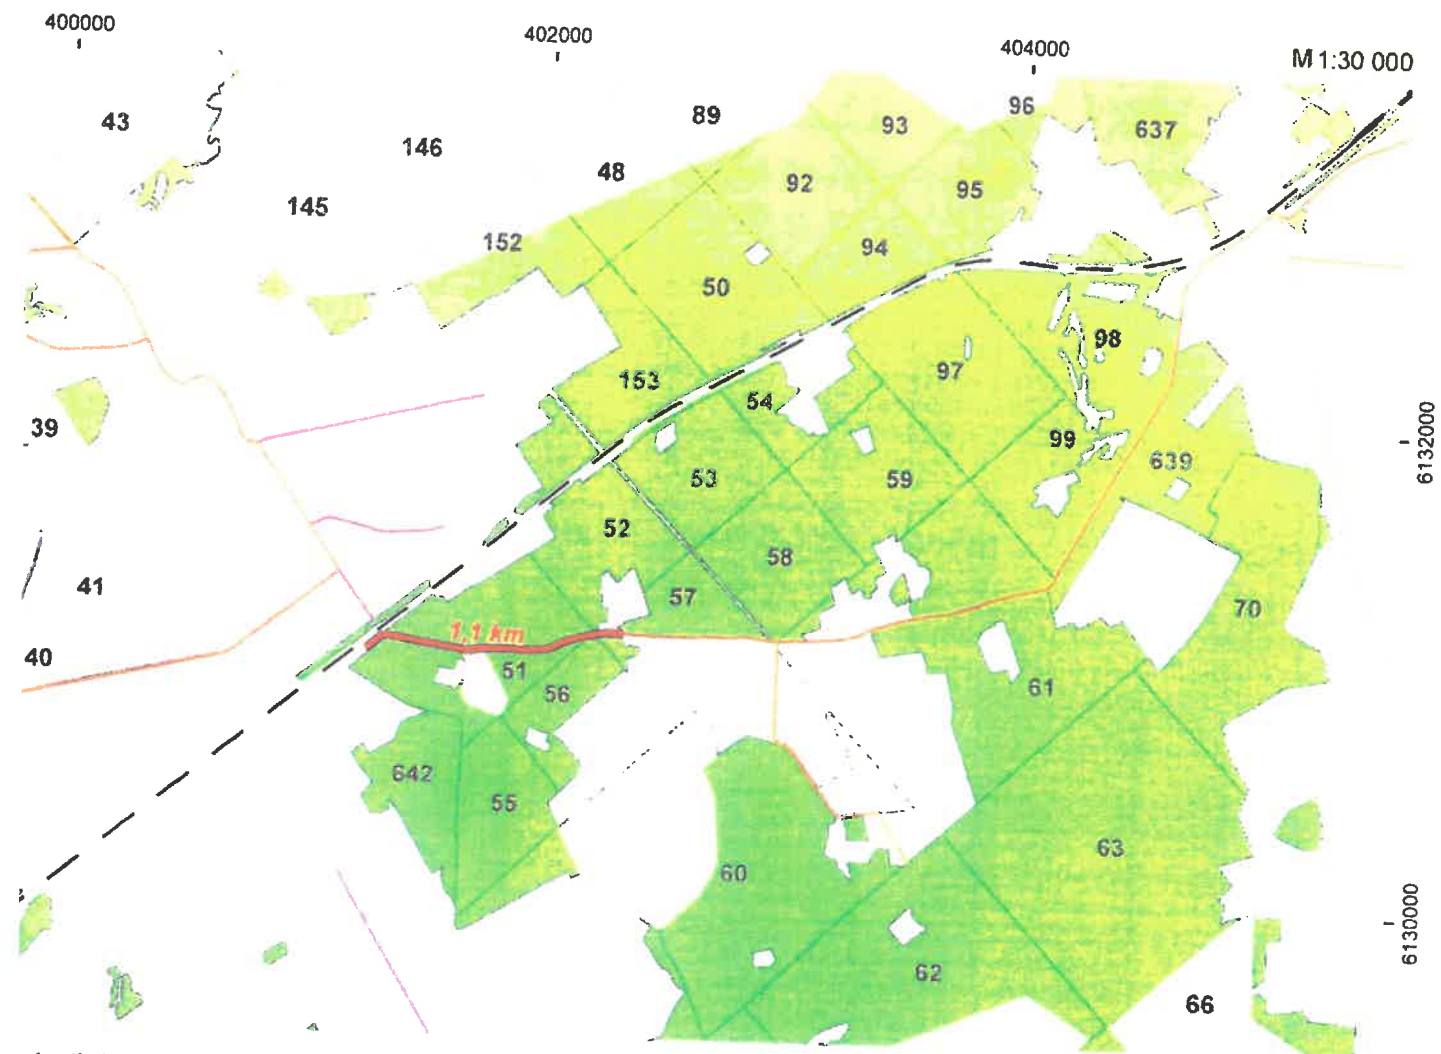

410000

412000

414000

M 1:30 000

6138000

6136000

Įvairtartiniai ženklai

Taisomas kelias, ruožo ilgis

Privatūs miškai

Valstybinės reikšmės miškai

Valstybiniai keliai

Geležinkeliai

Savivaldybės valdomi viešieji keliai

Vietinės reikšmės keliai su danga

Miško ir lauko keliai

Kvartalinės linijos

3

Simboliniai ženklai

 Taisomas kelias, ruožo ilgis

 Privatūs miškai

 Savivaldybės valdomi viešieji keliai

 Valstybinės reikšmės miškai

 Vietinės reikšmės keliai su danga

 Valstybiniai keliai