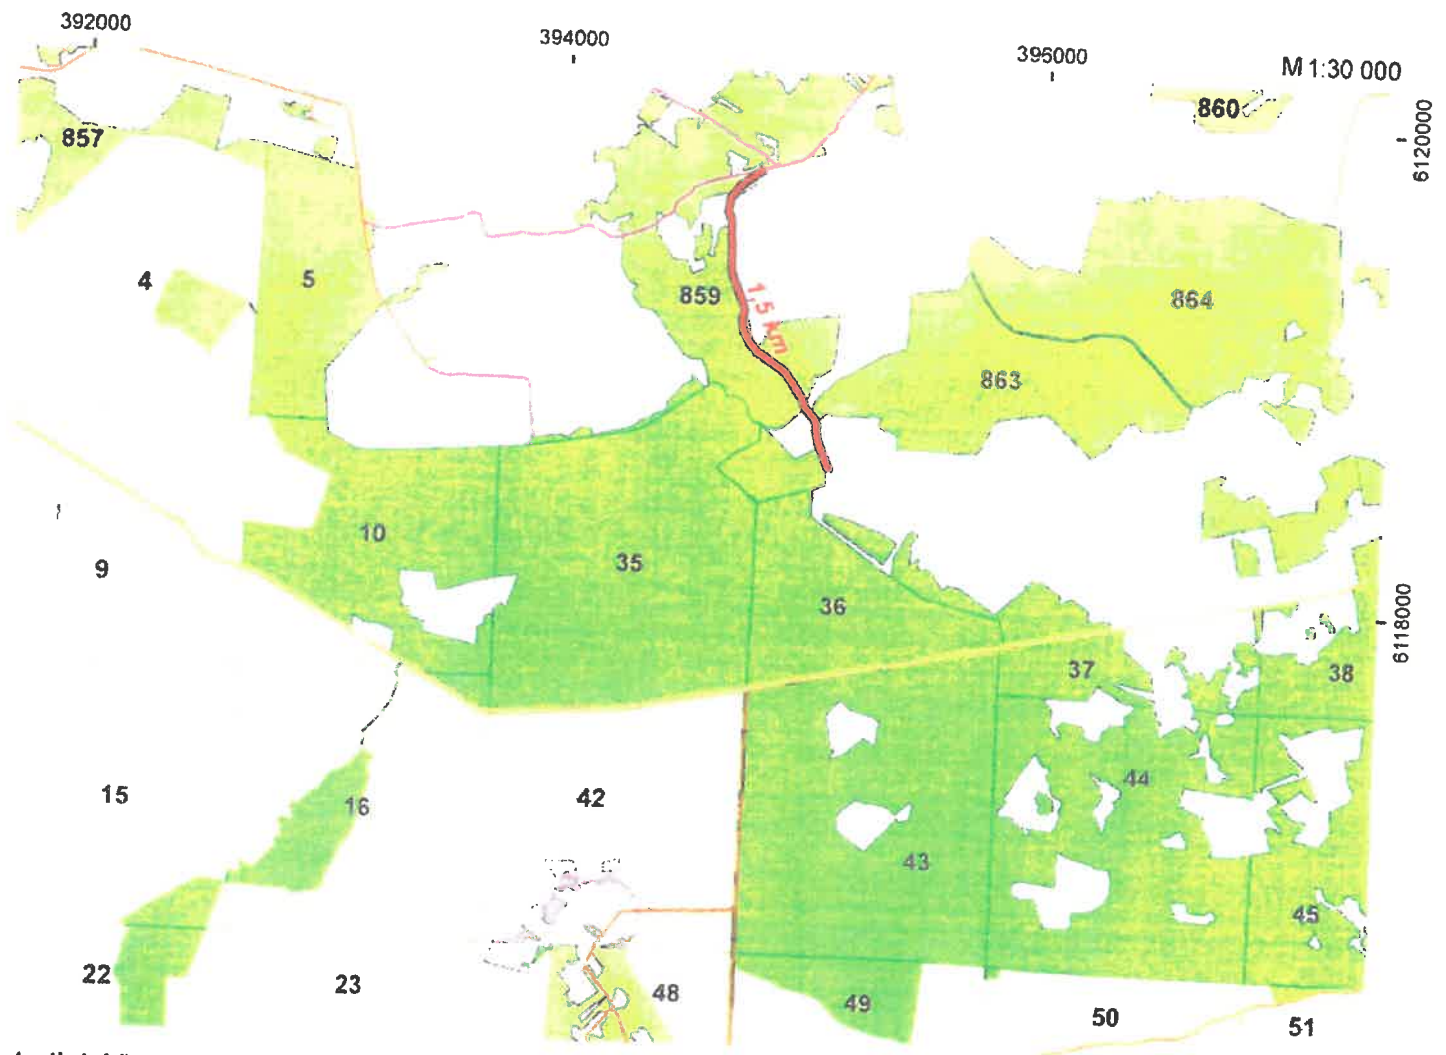

 Miško ir lauko keliai

 Geležinkeliai

 Kvartalinės linijos

Šutartiniai ženklai

 Taisomas kelias, ruožo ilgis

-  Privatis miškai
-  Valstybinės reikšmės miškai
-  Valstybiniai keliai
-  Geležinkeliai

-  Savivaldybės valdomi viešieji keliai
-  Vietinės reikšmės keliai su danga
-  Miško ir lauko keliai
-  Kvartalinės linijos

5,6

Quartieriniai ženklai

Taisomas kelias, ruožo ilgis

- Privatūs miškai
- Valstybinės reikšmės miškai
- Valstybiniai keliai
- Geležinkeliai

- Savivaldybės valdomi viešieji keliai
- Vietinės reikšmės keliai su danga
- Miško ir lauko keliai
- Kvartalinės linijos