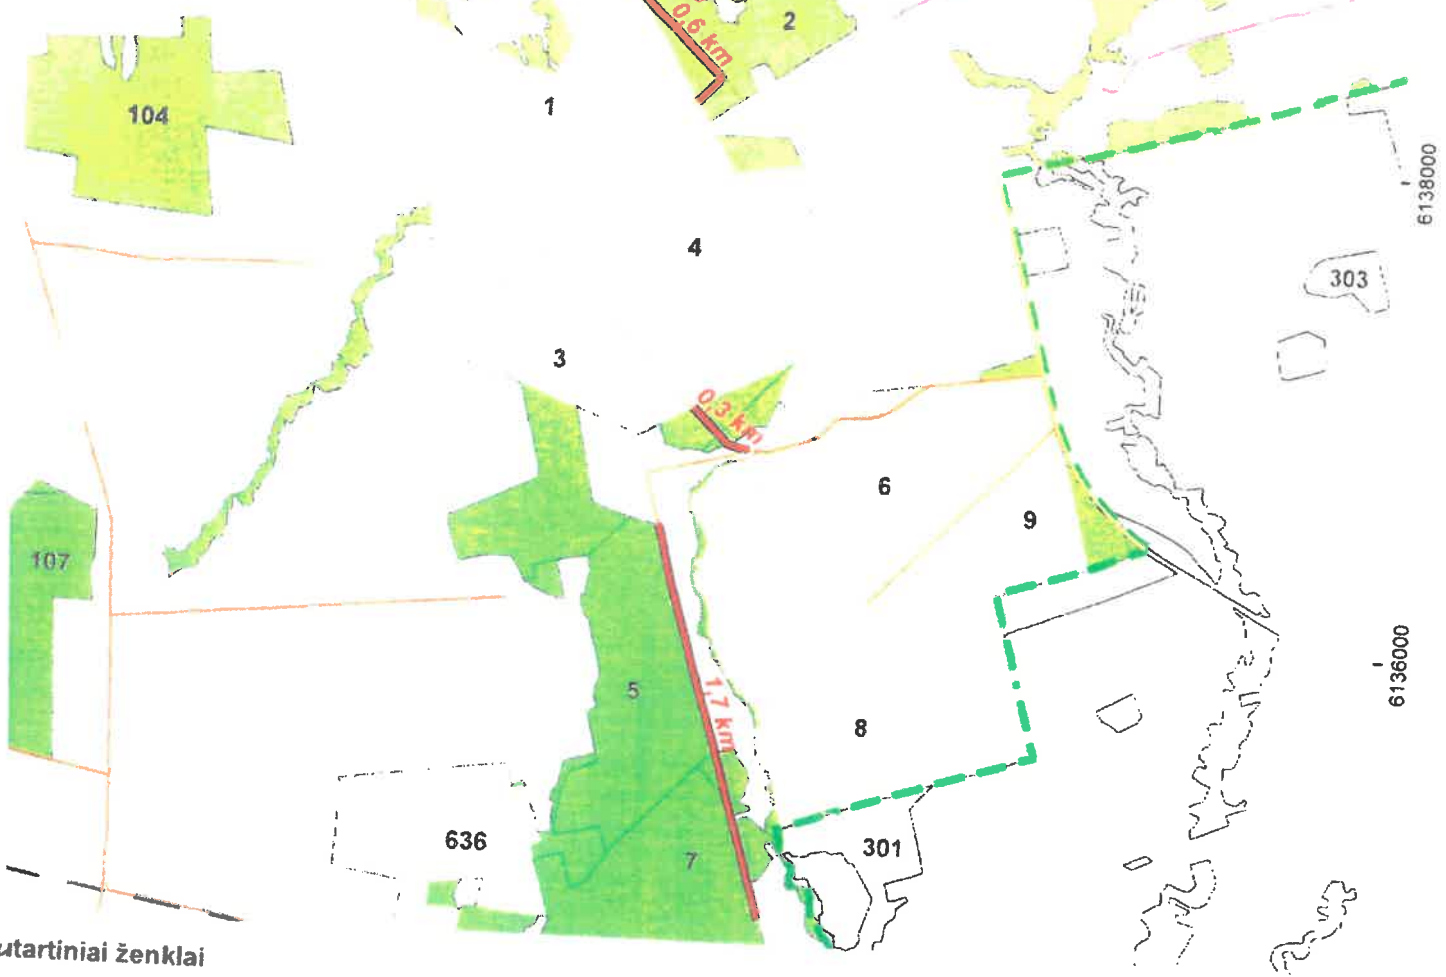

1

Sutartiniai ženklai

- Taisomas kelias, ruožo ilgis
- Privatūs miškai
- Valstybinės reikšmes miškai
- Valstybiniai keliai
- Geležinkeliai
- Savivaldybės valdomi viešieji keliai
- Vietinės reikšmes keliai su danga
- Miško ir lauko keliai
- Kvartalinės linijos

410000

412000

414000

M 1:30 000

6138000

6136000

Įvairtartiniai ženklai

Taisomas kelias, ruožo ilgis

5,6

Quartieriniai ženklai

Taisomas kelias, ruožo ilgis

- Privatūs miškai
- Valstybinės reikšmės miškai
- Valstybiniai keliai
- Geležinkeliai

- Savivaldybės valdomi viešieji keliai
- Vietinės reikšmės keliai su danga
- Miško ir lauko keliai
- Kvartalinės linijos