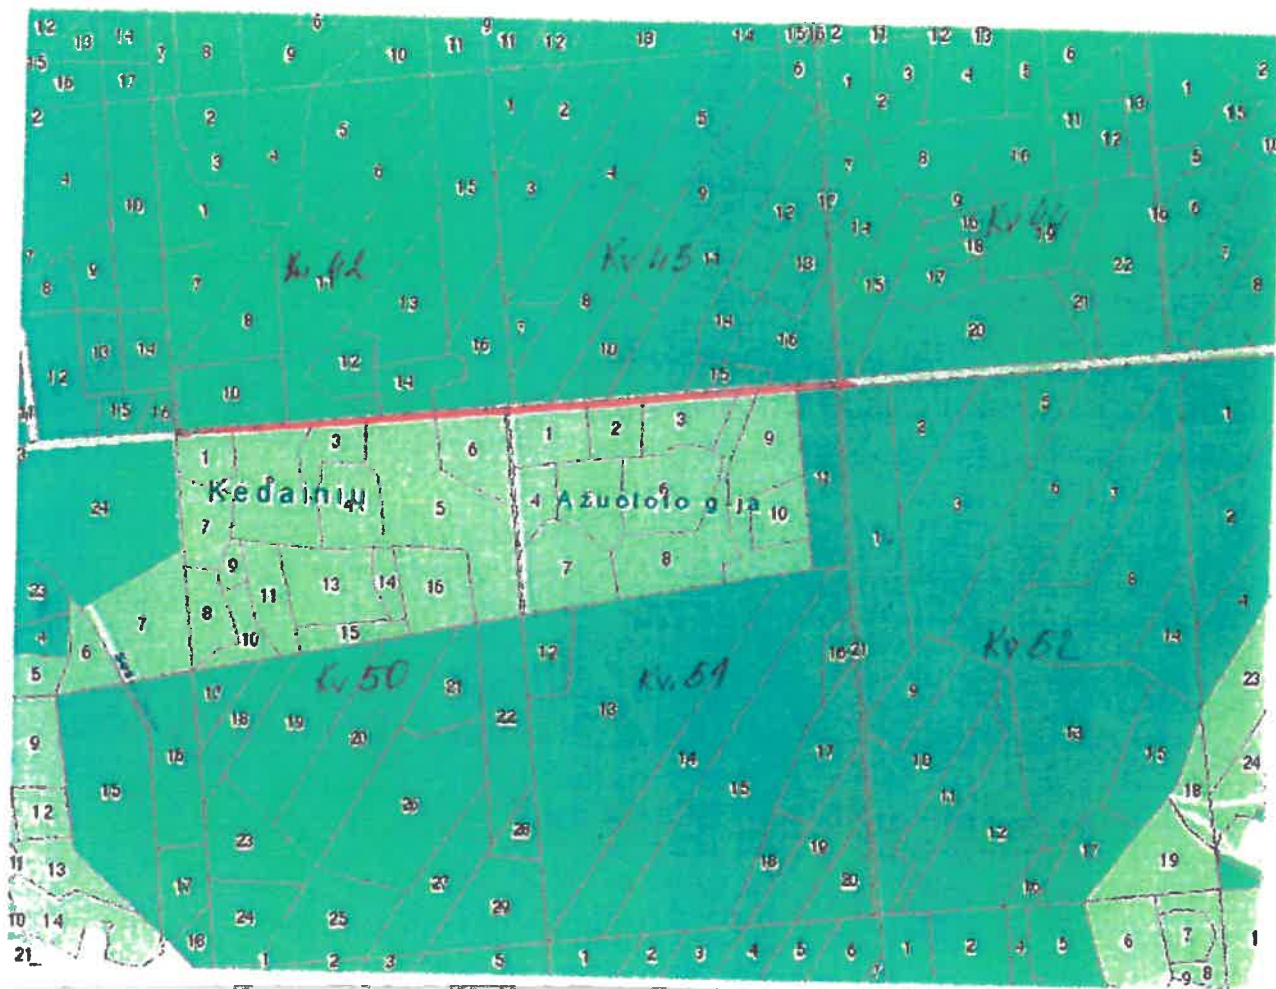

VĮ Valstybinių miškų urėdija Kėdainių regioninis padalinis prioritetinių miško kelių priežiūros ir taisymo (remonto) darbai einamaisiais kalendoriniais 2018 metais (Ažuoloto g-jos Kv. Nr. 42/50, 43/51)

KELIO NR. 4 SCHEMA

Kėdainiai
2018 m. liepos 9 d.

- Kelio atkarpa
- Linijiniai
- Valstybinės reikšmės miškai
- KV