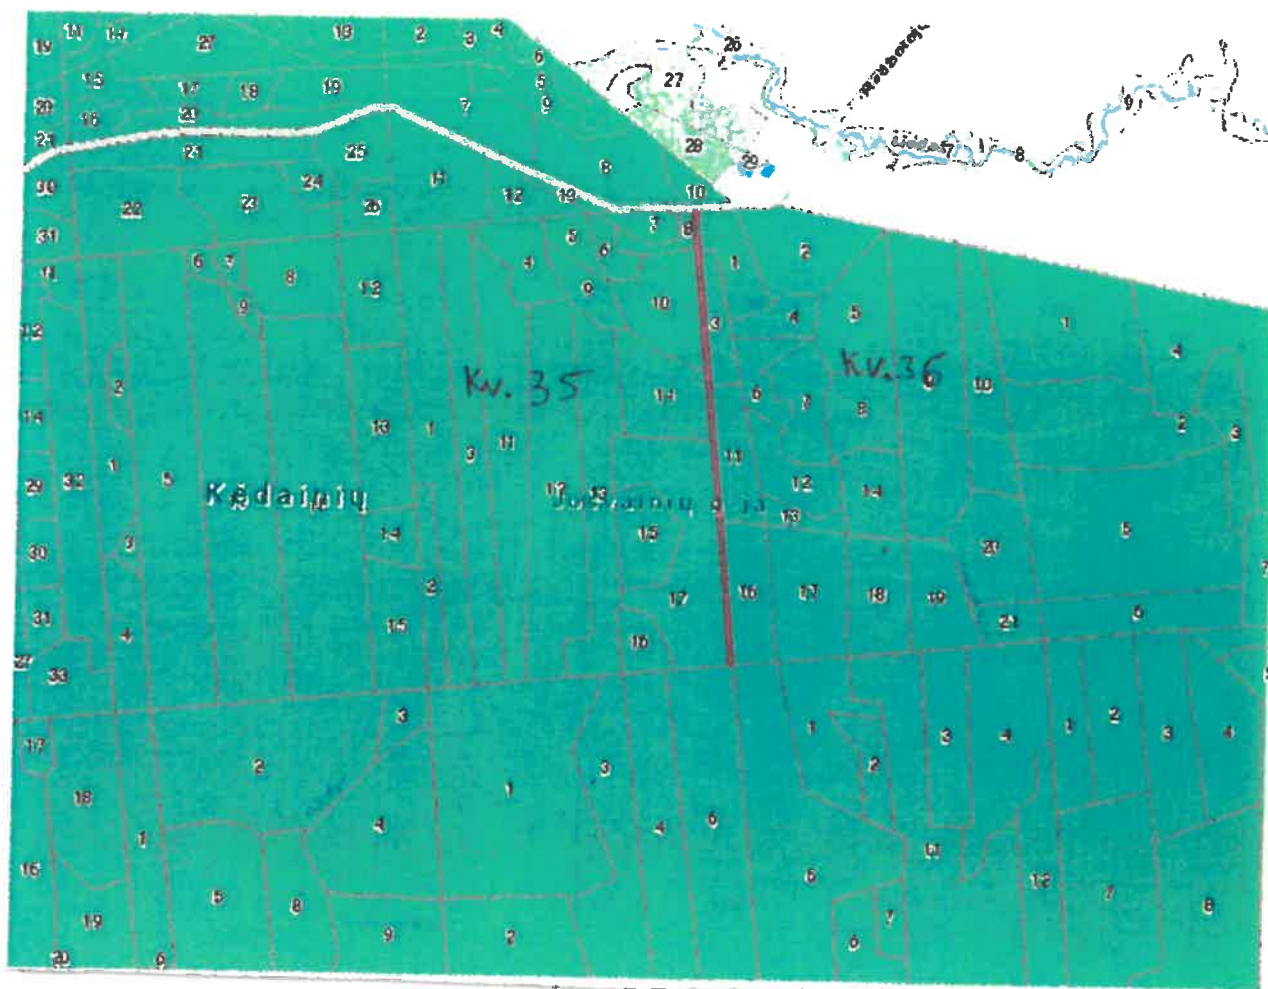

VĮ Valstybinių miškų urėdija Kėdainių regioninis padalinio prioritetinių miško kelių priežiūros ir taisymo (remonto) darbai einamaisiais kalendoriniais 2018 metais (Josvainių g-jos Kv. Nr. 35/36)

KELIO NR. 9 SCHEMA

Kėdainiai
2018 m. liepos 9 d.

- Kelio atkarpa
- Linijiniai
- Valstybinės reikšmės miškai
- KV