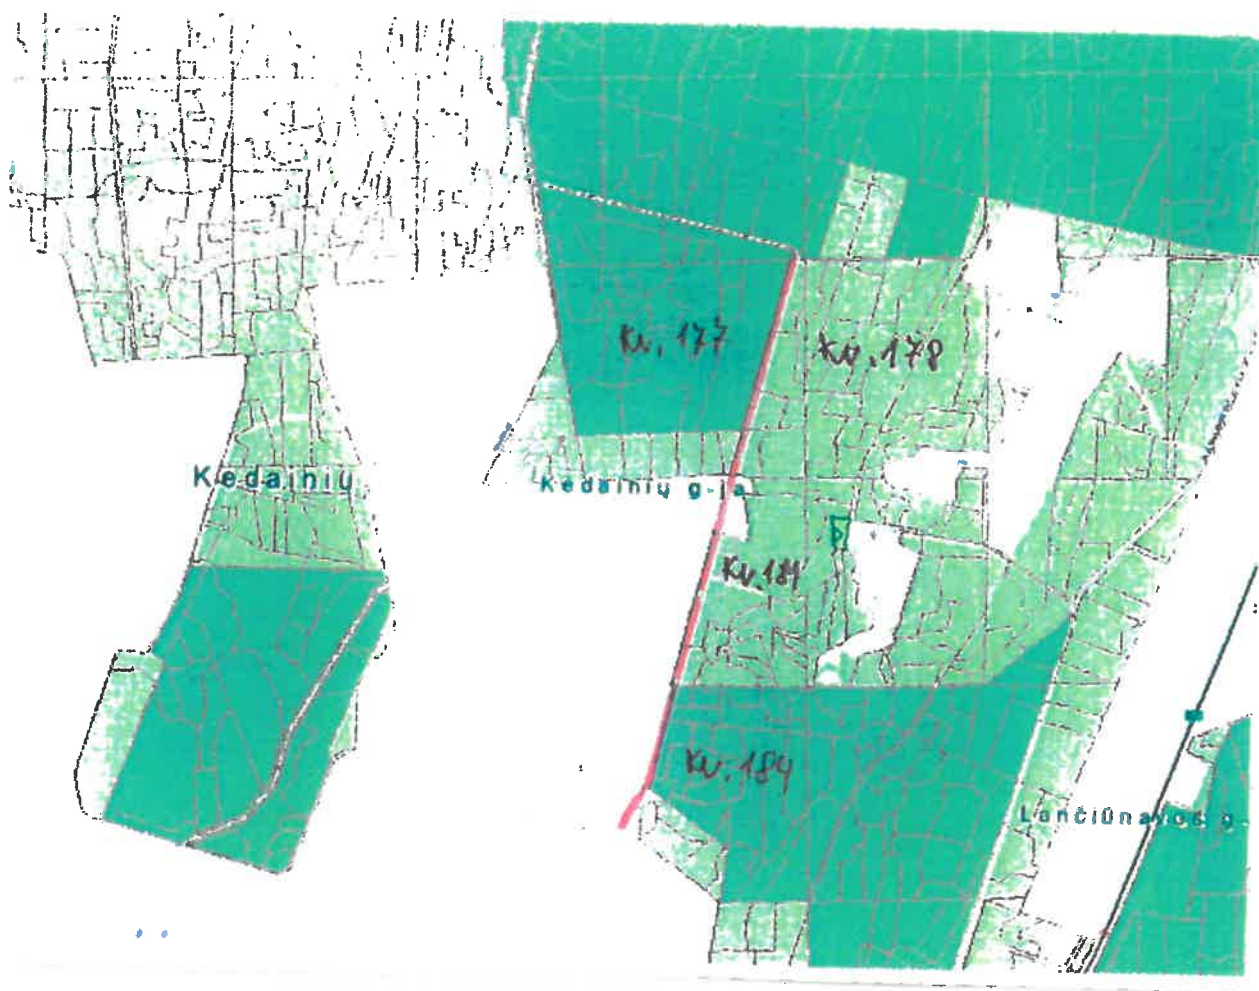

VĮ Valstybinių miškų urėdija Kėdainių regioninis padalinio prioritetingų miško kelių priežiūros ir taisymo (remonto) darbai einamaisiais kalendoriniais 2018 metais (Kėdainių g-jos Kv. Nr. 184, 181, 177/178)

KELIO NR. 5 SCHEMA

Kėdainiai
2018 m. liepos 9 d.

- Kelio atkarpa
- Linijiniai
- Valstybinės reikšmės miškai
- KV