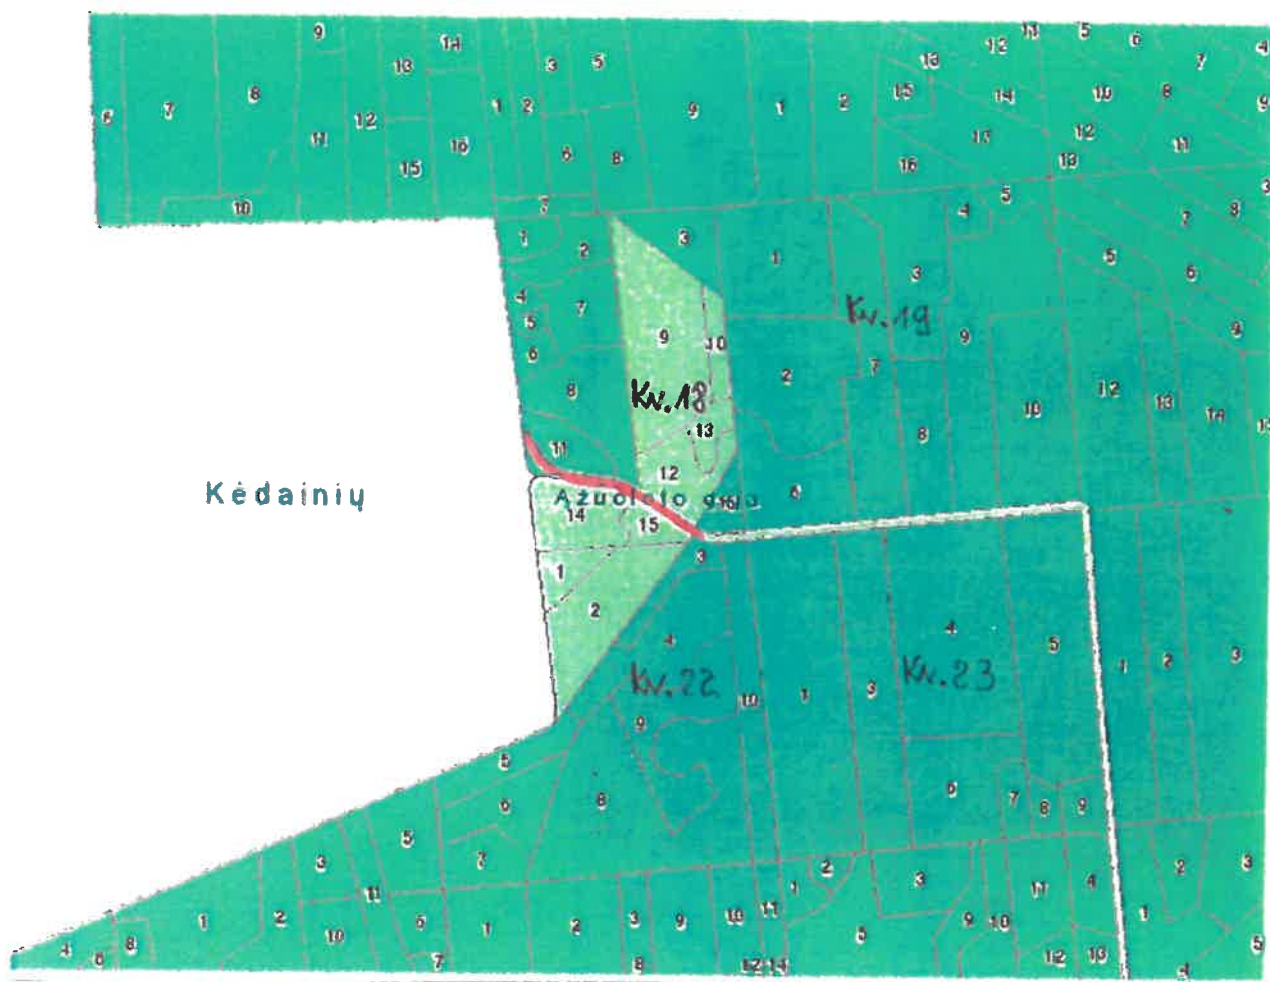

VĮ Valstybinių miškų urėdija Kėdainių regioninis padalinio prioritetinių miško kelių priežiūros ir taisymo (remonto) darbai einamaisiais kalendoriniais 2018 metais (Ažuoloto g-jos Kv. Nr. 18)

KELIO NR. 2 SCHEMA

Kėdainiai
2018 m. liepos 9 d.

- Kelio atkarpa
- Linijiniai
- Valstybinės reikšmės miškai
- KV