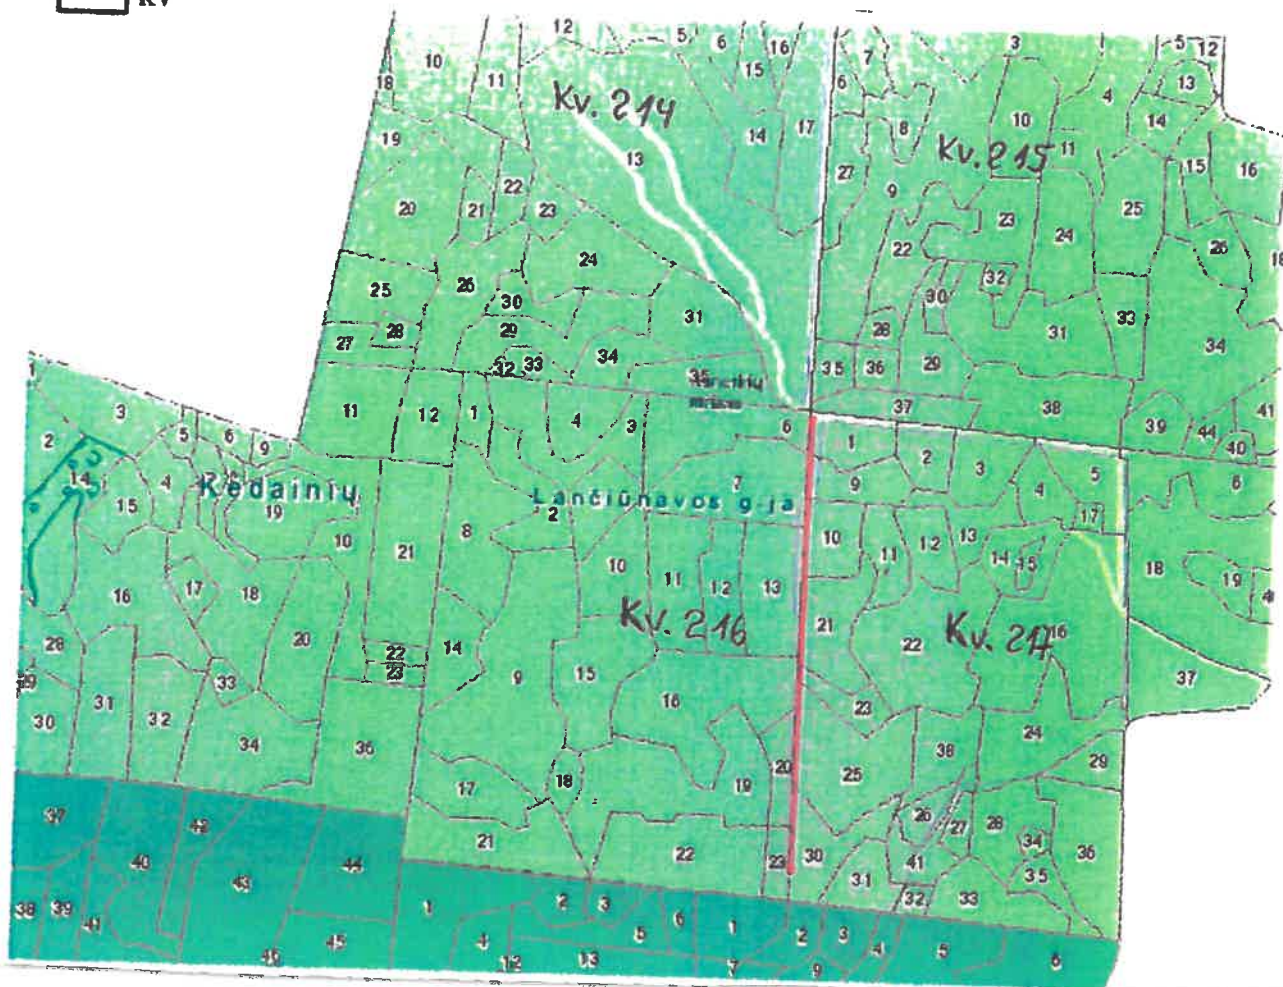

VĮ Valstybinių miškų urėdija Kėdainių regioninis padalinio prioritetinių miško kelių priežiūros ir taisymo (remonto) darbai einamaisiais kalendoriniais 2018 metais (Lančiūnavos g-jos Kv. Nr. 216/217)

KELIO NR. 8 SCHEMA

Kėdainiai
2018 m. liepos 9 d.

- Kelio atkarpa
- Linijiniai
- Valstybinės reikšmės miškai
- KV