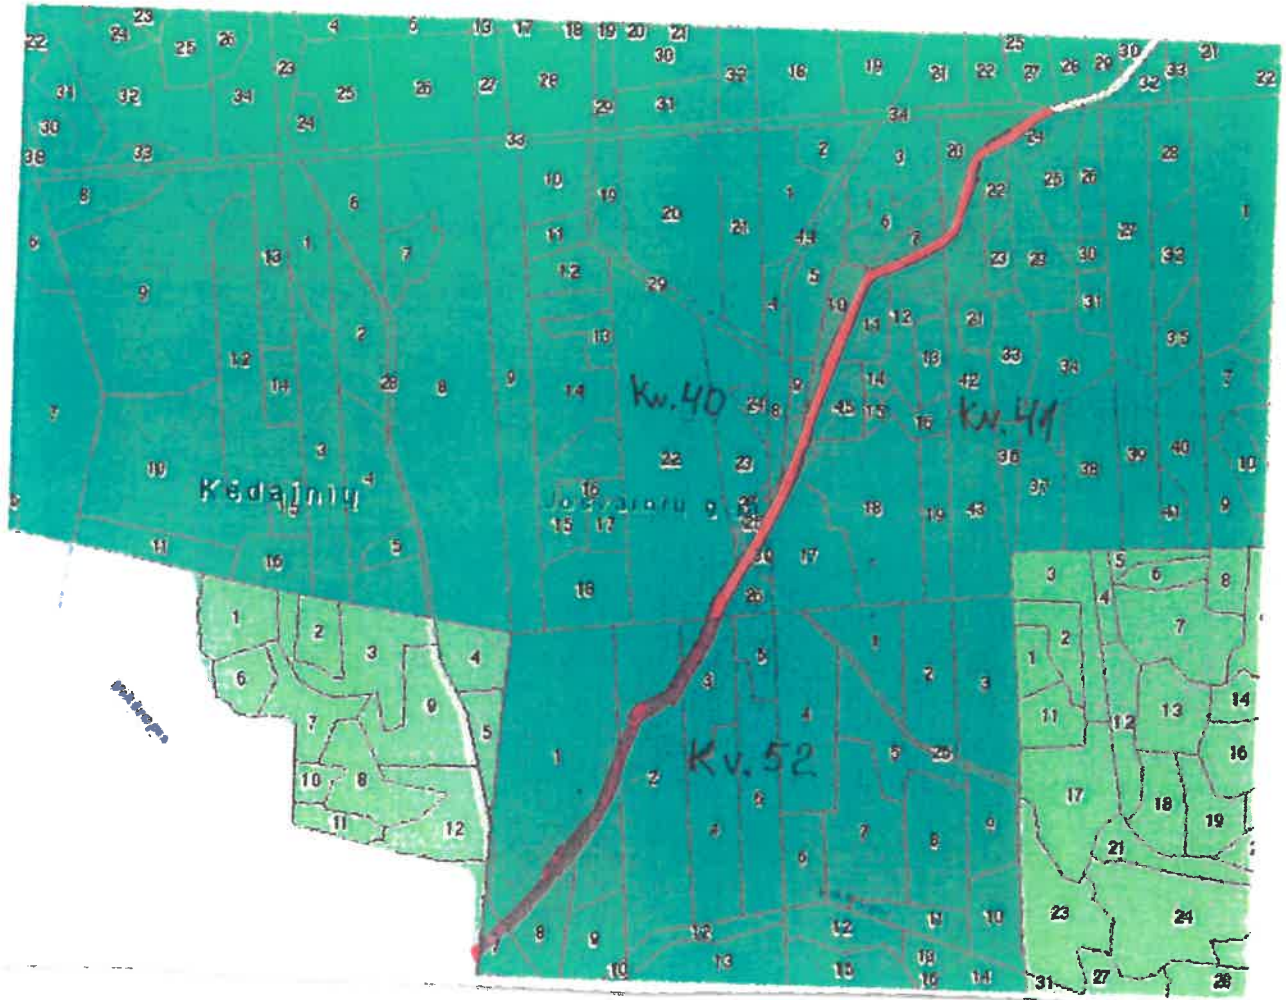

VĮ Valstybinių miškų urėdija Kėdainių regioninis padalinio prioritетinių miško kelių priežiūros ir taisymo (remonto) darbai einamaisiais kalendoriniais 2018 metais (Josvainių g-jos Kv. Nr. 41, 40, 52)

KELIO NR. 10 SCHEMA

Kėdainiai
2018 m. liepos 9 d.

- Kelio atkarpa
- Linijiniai
- Valstybinės reikšmės miškai
- KV