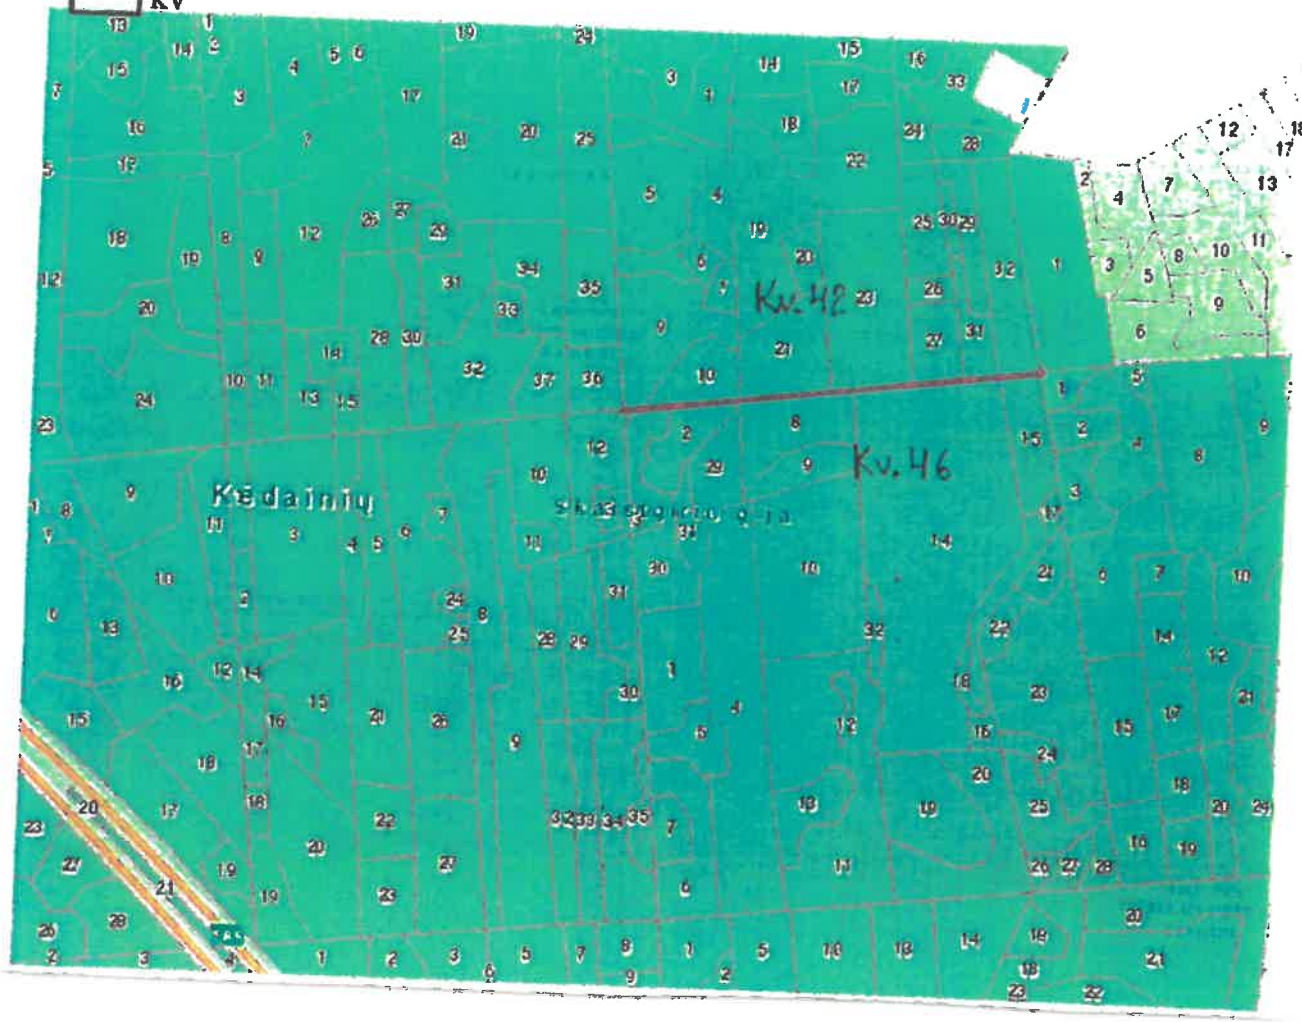

Eil. Nr.	Girinkijos pavadinimas	Kelio (kelio ruožo) pavadinimas (kv. Nr.)	Kelio (kelio ruožo) ilgis, km	Darbu pavadinimas (priežiūra/taisymas (remontas) remontas	Kelio prioritetas įvertinimas balais (projektas)	Komisijos prioritetas įvertinimas balais	Pastabos
1	Skaistgirio	42/46	0,7	remontas	45	45	Kėdainių r. sav. teritorija
2	Ažuoloto	18	0,5	remontas	40	40	Kėdainių r. sav. teritorija
3	Ažuoloto	52/53	0,8	remontas	40	40	Kėdainių r. sav. teritorija
4	Ažuoloto	42/50, 43/51	0,9	remontas	40	40	Kėdainių r. sav. teritorija
5	Kėdainių	184, 181, 177/178	1,8	remontas	40	40	Kėdainių r. sav. teritorija
6	Kėdainių	148, 149	1,2	remontas	40	40	Kėdainių r. sav. teritorija
7	Lančiūnavos	71, 74, 77, 78	1,6	remontas	40	40	Kėdainių r. sav. teritorija
8	Lančiūnavos	216/217	0,2	remontas	30	30	Kėdainių r. sav. teritorija
9	Josvainiai	35/36	0,8	remontas	30	30	Kėdainių r. sav. teritorija
10	Josvainiai	41, 40, 52	1,8	remontas	30	30	Kėdainių r. sav. teritorija
11	Pašušvio	75/79, 76/80, 77/81	1,5	remontas	30	30	Kėdainių r. sav. teritorija
12	Skaistgirio	53	1,0	remontas	10	10	Kėdainių r. sav. teritorija
Iš viso:			12,8				

Kėdainiai
2018 m. liepos 9 d.

-  Kelio atkarpa
-  Linijiniai
-  Valstybinės reikšmės miškai
-  KV

VĮ Valstybinių miškų urėdija Kėdainių regioninis padalinio prioritetinių miško kelių priežiūros ir taisymo (remonto) darbai einamaisiais kalendoriniais 2018 metais (Ažuoloto g-jos Kv. Nr. 18)