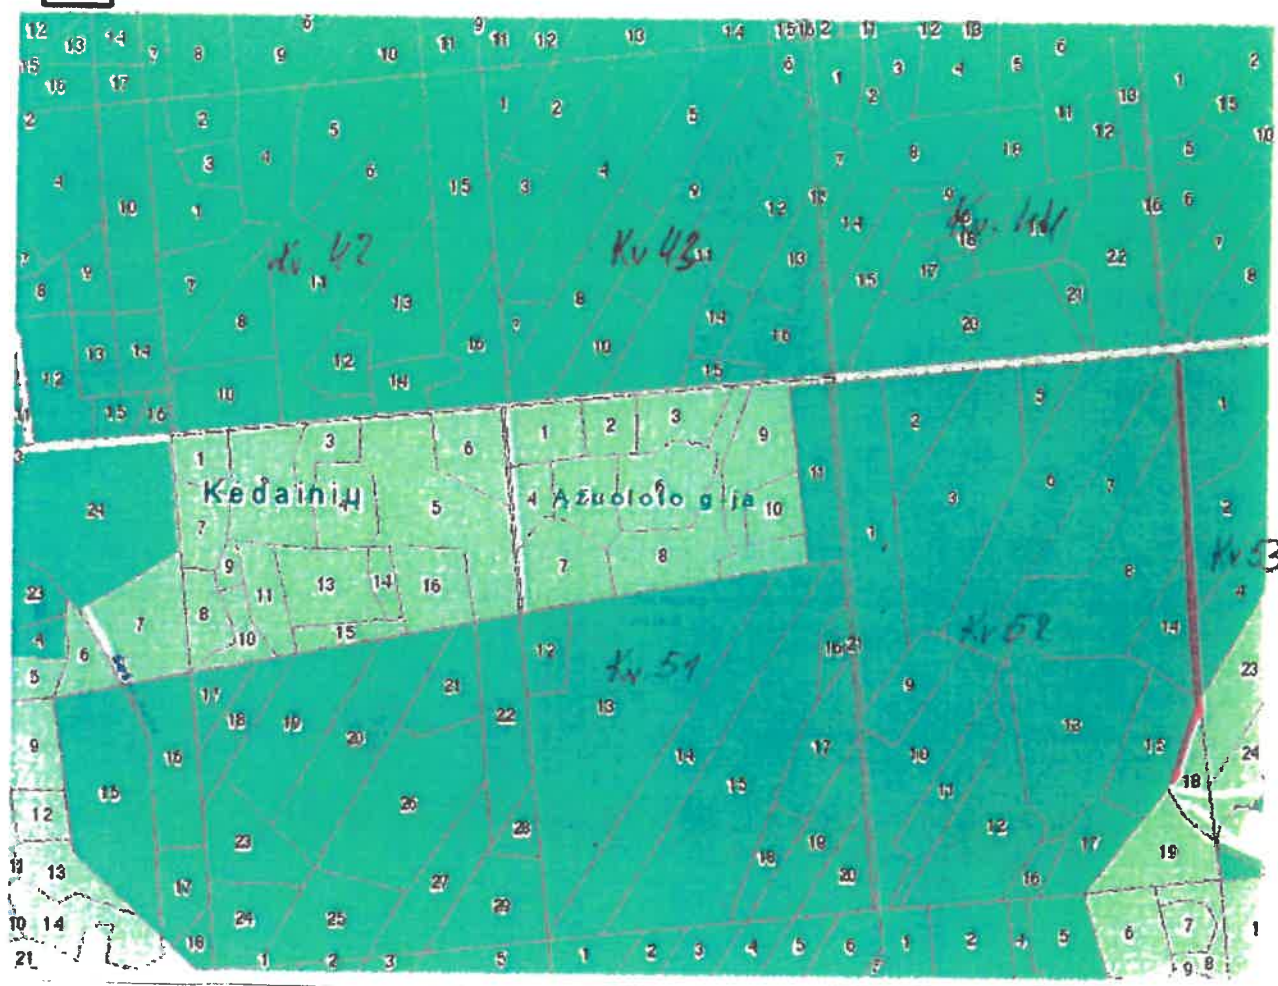

VĮ Valstybinių miškų urėdija Kėdainių regioninis padalinis prioritetinių miško kelių priežiūros ir taisymo (remonto) darbai einamaisiais kalendoriniais 2018 metais (Ažuoloto g-jos Kv. Nr. 52/53)

KELIO NR. 3 SCHEMA

Kėdainiai
2018 m. liepos 9 d.

- Kelio atkarpa
- Linijiniai
- Valstybinės reikšmės miškai
- KV