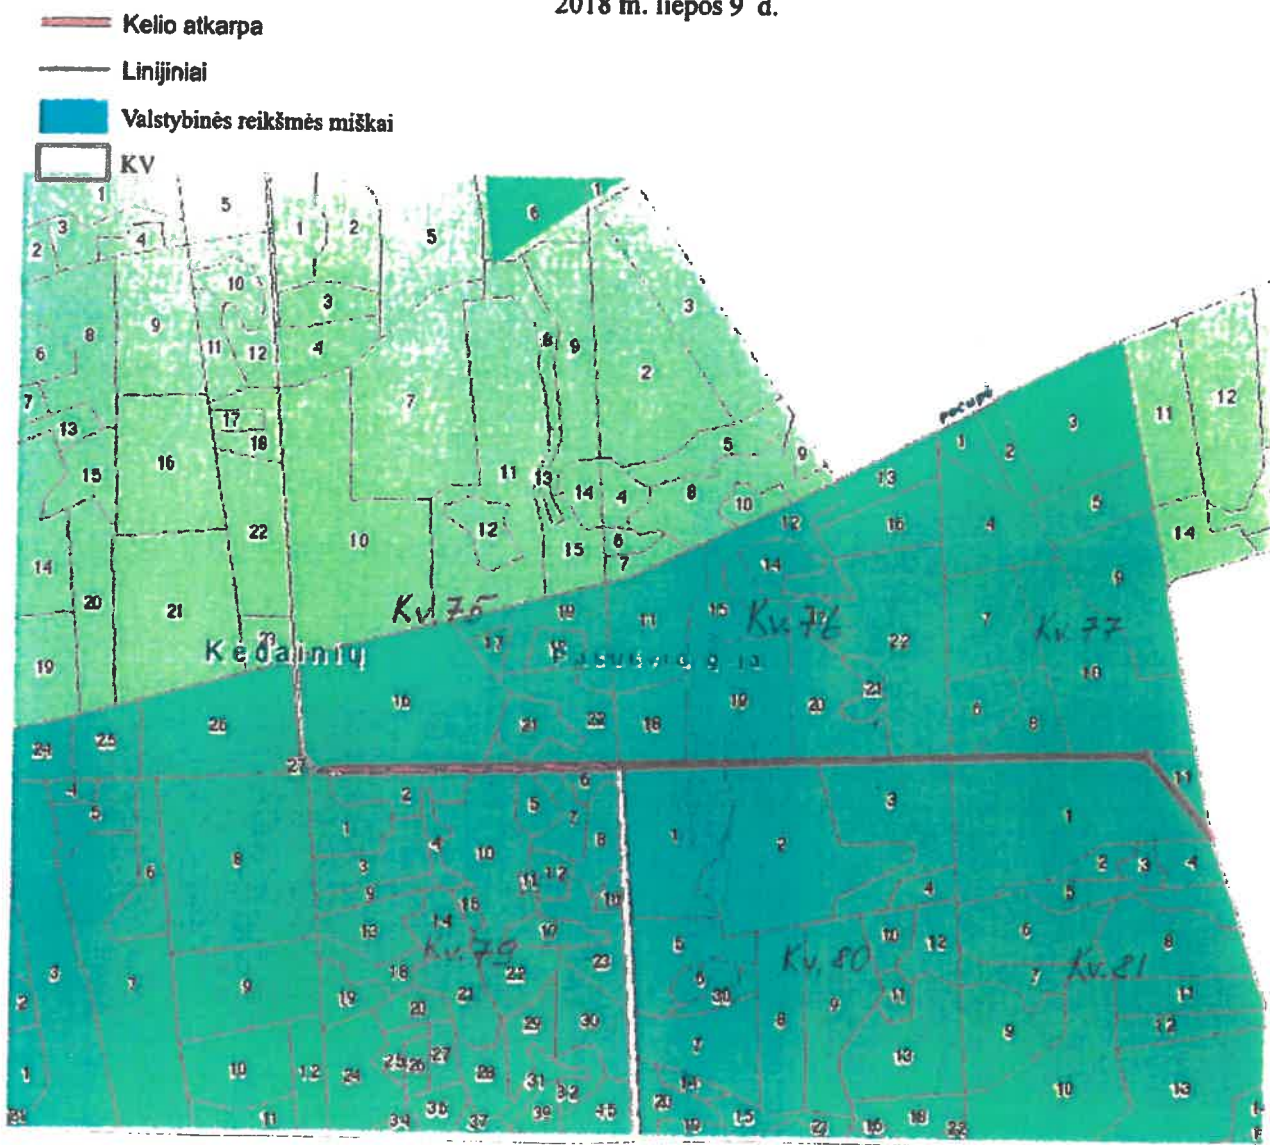

VĮ Valstybinių miškų urėdija Kėdainių regioninis padalinis prioritetinių miško kelių priežiūros ir taisymo (remonto) darbai einamaisiais kalendoriniais 2018 metais (Pašušvio g-jos Kv. Nr. 75/79, 76/80, 77/81)

KELIO NR. 11 SCHEMA

Kėdainiai
2018 m. liepos 9 d.