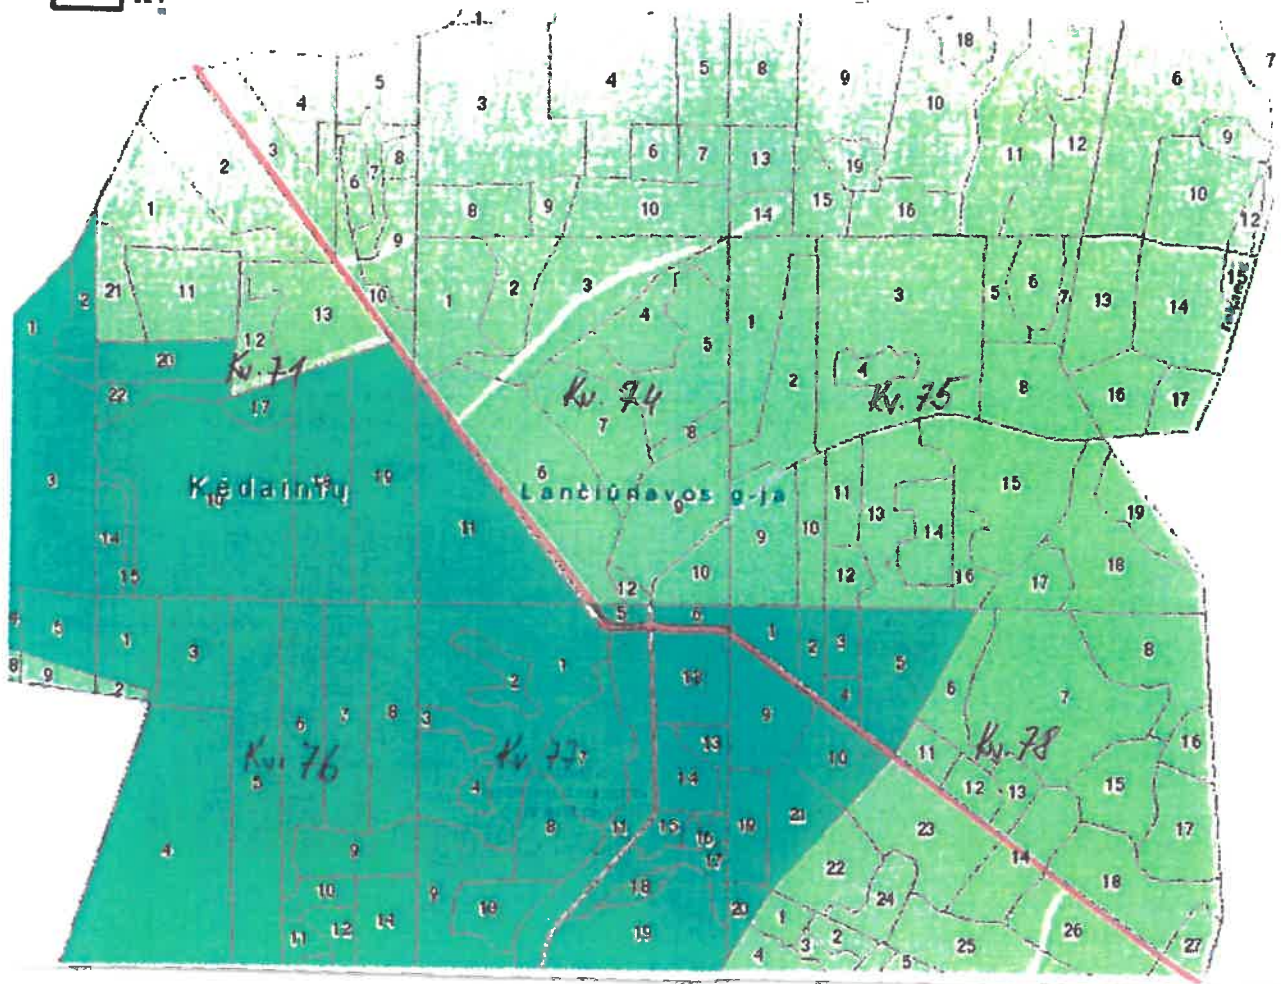

VĮ Valstybinių miškų urėdija Kėdainių regioninis padalinio prioritetinių miško kelių priežiūros ir taisymo (remonto) darbai einamaisiais kalendoriniais 2018 metais (Lančiūnavos g-jos Kv. Nr. 71, 74, 77, 78)

KELIO NR. 7 SCHEMA

Kėdainiai
2018 m. liepos 9 d.

- Kelio atkarpa
- Linijiniai
- Valstybinės reikšmės miškai
- KV