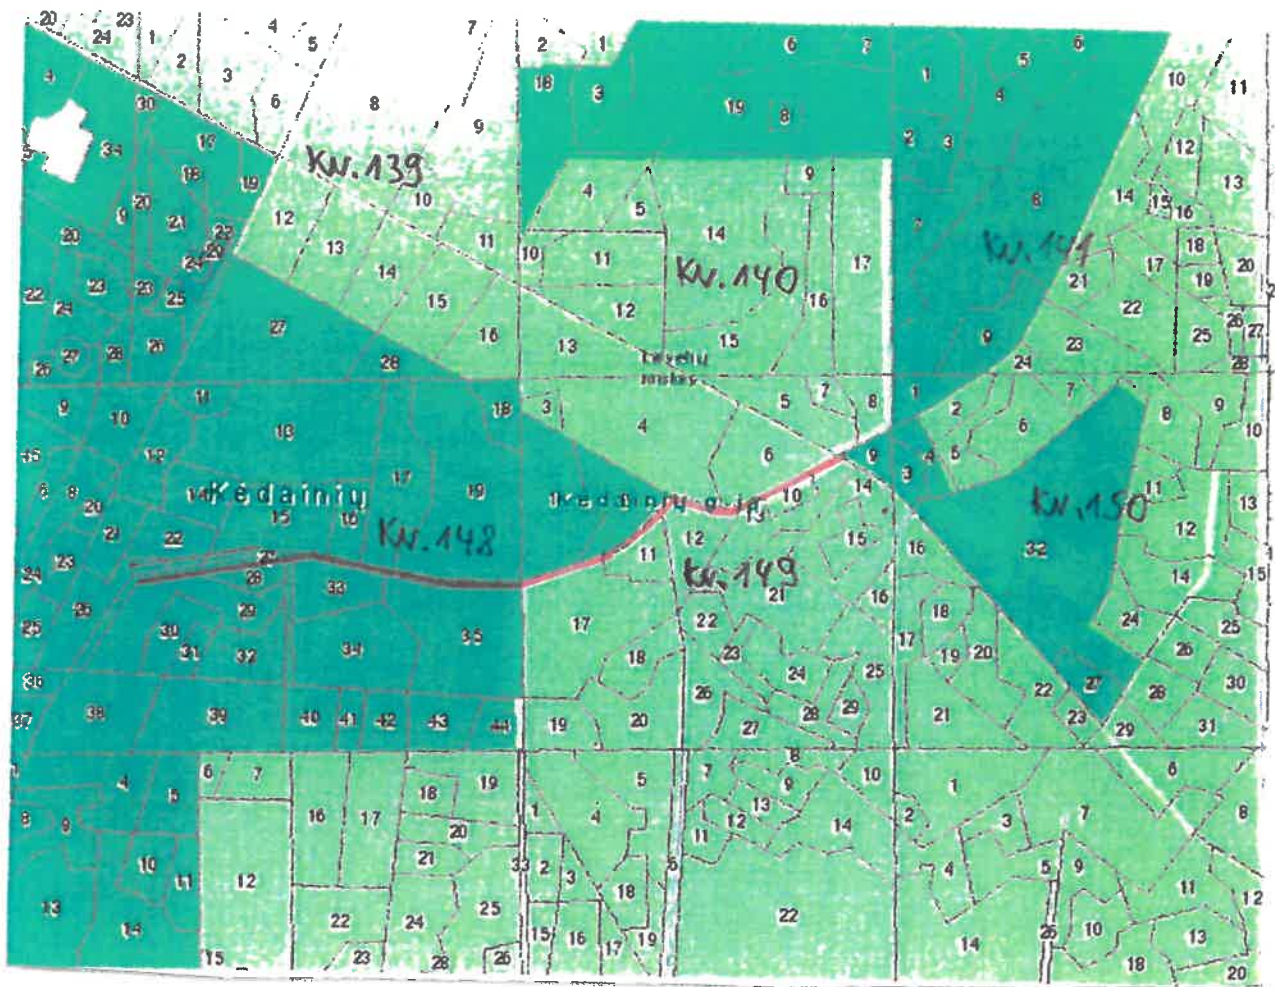

VĮ Valstybinių miškų urėdija Kėdainių regioninis padalinio prioritetinių miško kelių priežiūros ir taisymo (remonto) darbai einamaisiais kalendoriniais 2018 metais (Kėdainių g-jos Kv. Nr. 148, 149)

KELIO NR. 6 SCHEMA

Kėdainiai
2018 m. liepos 9 d.

- Kelio atkarpa
- Linijiniai
- Valstybinės reikšmės miškai
- KV