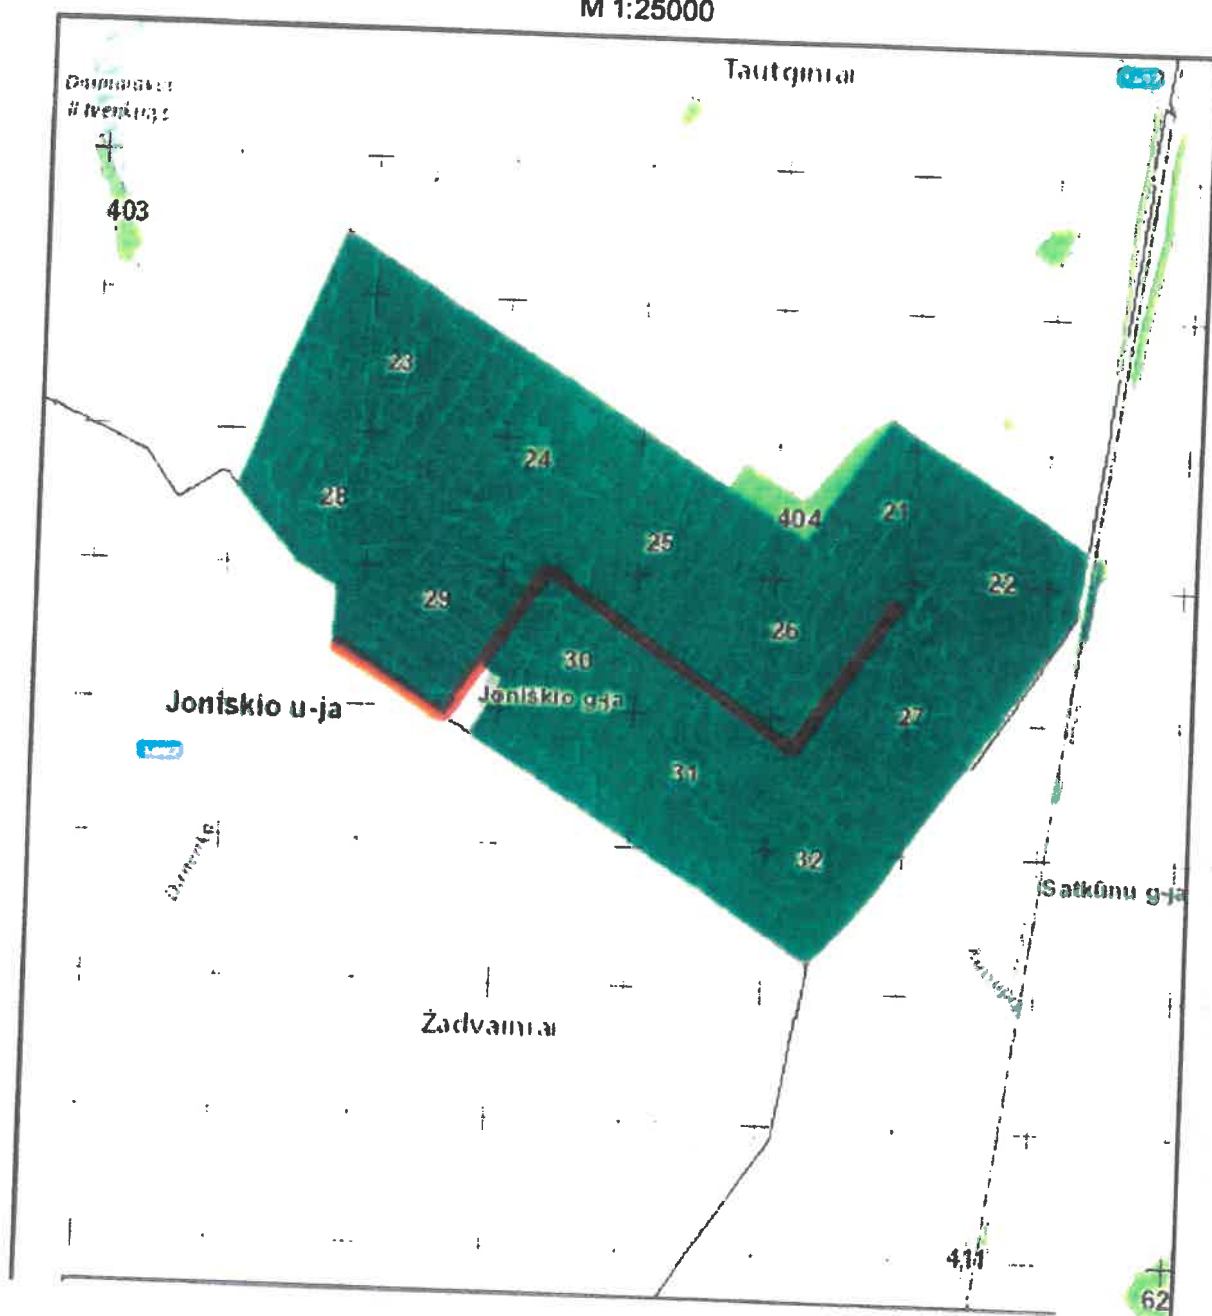

**JONIŠKIO REGIONINIS
PADALINYS**

PATVIRTINTA
VĮ Valstybinių miškų urėdijos direktoriaus
2018 m. birželio 12 d. įsakymu Nr. ĮS-285

**Prioritetinių miško kelių priežiūros ir taisymo (remonto) visų nuosavybės form
miškuose 2018 metų preliminarus sąrašas**

Beržininkai
2018-05-23

- 1. Skaistgirio girininkijos miško kelio, esančio 86, 88, 623 miško kvartaluose taisymas (remontas).
Bendras siūlomo taisyti (remontuoti) kelio ilgis yra 1,90 km. Privačiuose miškuose kelio ilgis yra
0,61 km., valstybiniame miške – 1,29 km.**
- 2. Joniškio girininkijos miško kelio, esančio 25, 26, 29 miško kvartaluose taisymas (remontas).
Bendras siūlomo taisyti (remontuoti) kelio ilgis yra 2,90 km. Kelias yra valstybiniame miške.
Bendras siūlomų taisyti (remontuoti) miško kelių ilgis yra 4,8 km. Privačiuose miškuose 0,61 km.,
valstybiniuose 4,19 km.**

LITUOVOS RESPUBLIKOS MIŠKŲ VALSTYBĖS KADASTRAS
KARTOGRAFINĖS DUOMENŲ BAZĖS FRAGMENTAS

M 1:25000

Nr. 2 Joniškių girininkijos miško kelio taisymo (remonto) schema.

Bendras kelio ilgis yra 2.90 km. Privačiuose miškuose kelio ilgis - 0 km., valstybiniuose miškuose - 2.90 km.

LIETUVOS RESPUBLIKOS MIŠKŲ VALSTYBĖS KADASTRAS
KARTOGRAFINĖS DUOMENŲ BAZĖS FRAGMENTAS

M 1:10000

Nr. 1 Skaistgirio girininkijos miško kelio taisymo (remonto) schema.

Bendras kelio ilgis yra 1,90 km. Privačiuose miškuose kelio ilgis – 0,61 km., valstybiniuose miškuose – 1,29 km.