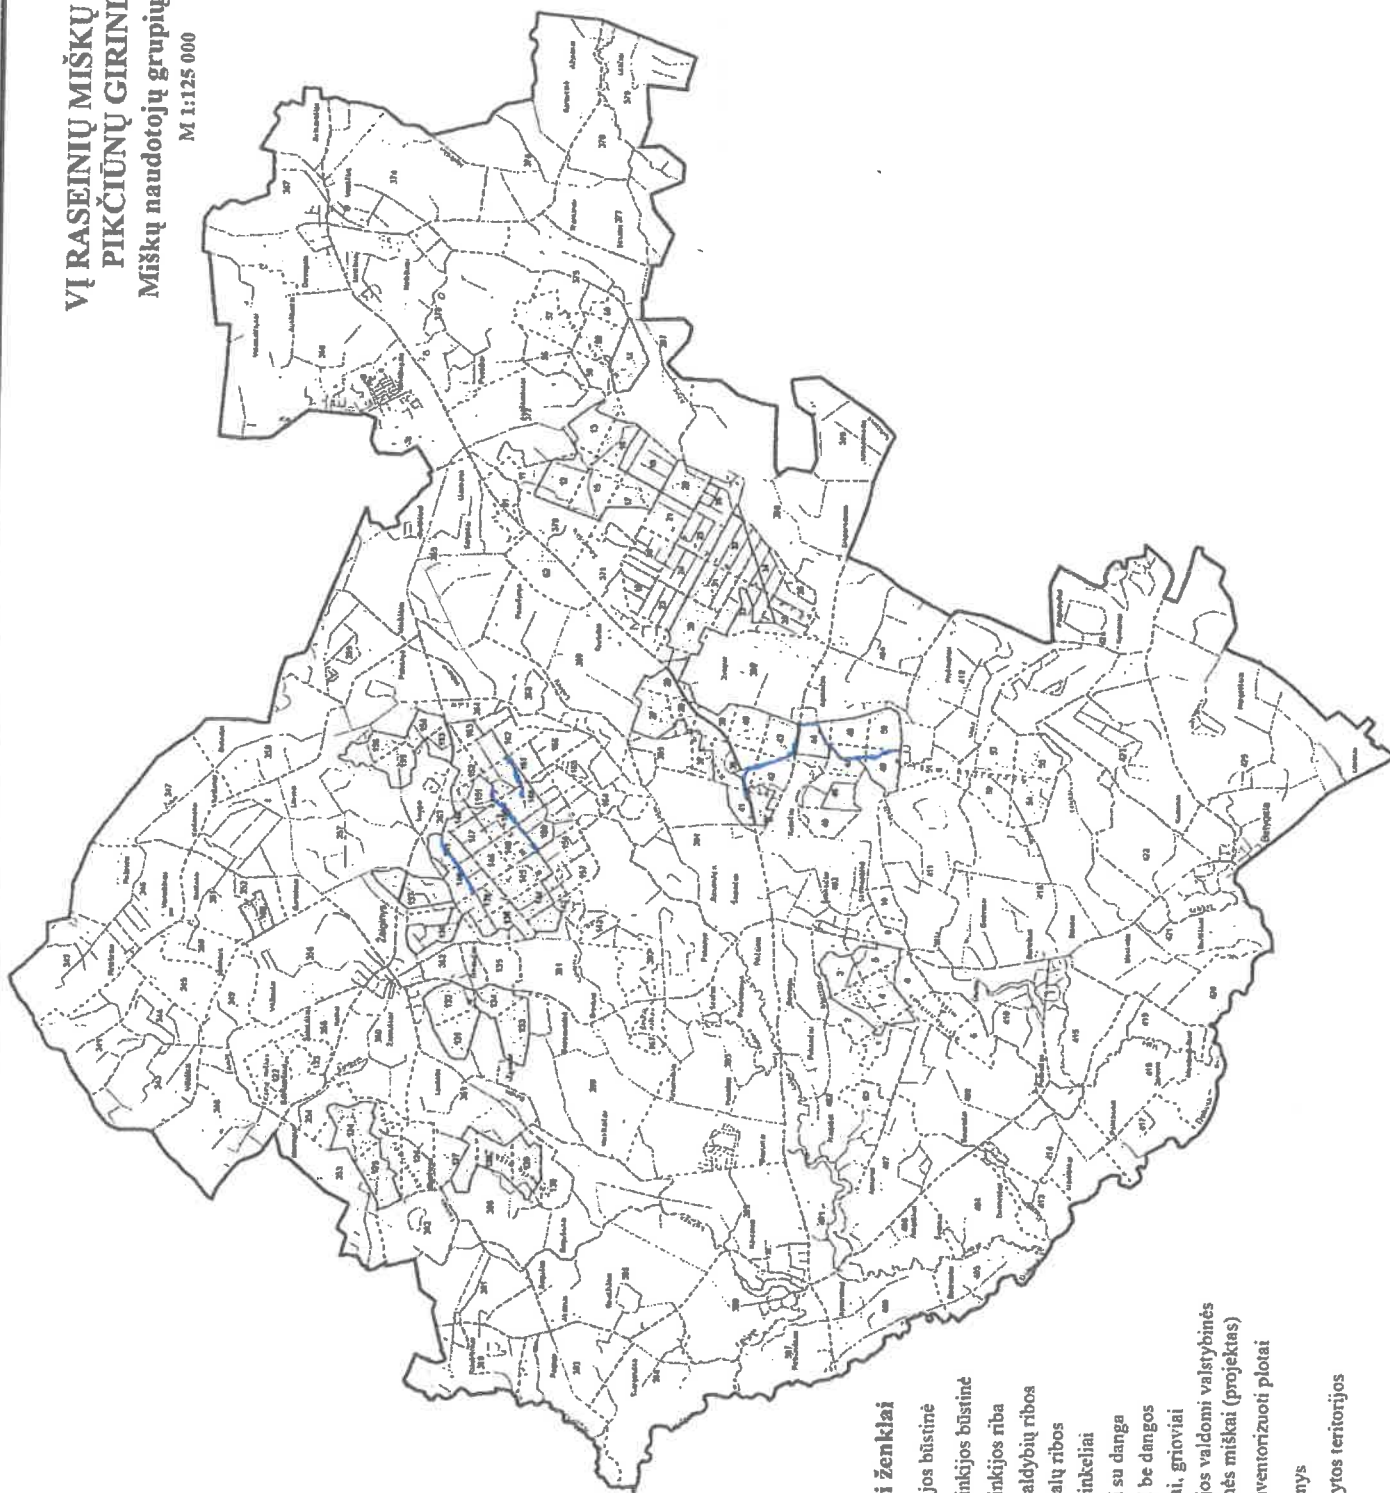

VĮ RASEINIŲ MIŠKŲ URĖDIJA PIKČIŪNŲ GIRININKIJA

Miškų naudotojų grupių žemėlapis

M 1:125 000

Sutartiniai ženklai

- Urėdijos būstinė
- Girininkijos būstinė
- Girininkijos riba
- Savivaldybių ribos
- Kvarталų ribos
- Geležinkeliai
- Keliai su danga
- Keliai be dangos
- Upeliai, gnoviai
- Urėdijos valdomi vaistybinių reikšmės miškai (projektas)
- Kiti inventorizuoti plotai
- Vandens
- Užstatytos teritorijos