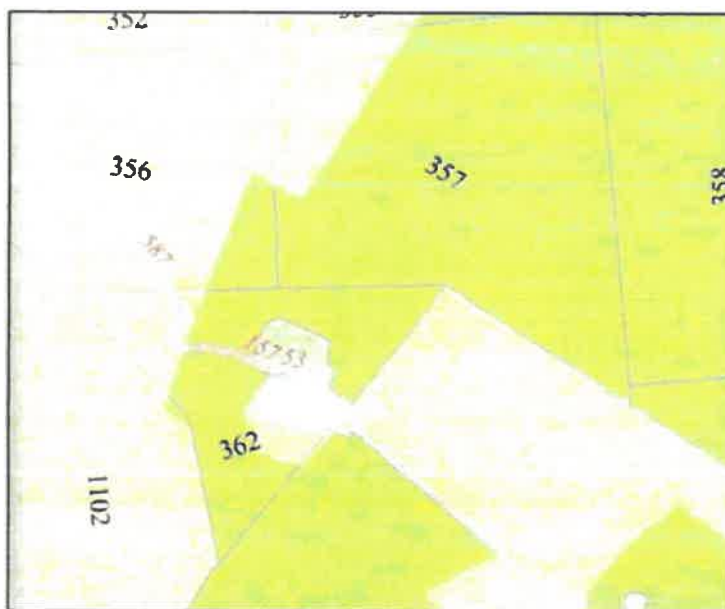

Planas Nr. 8

Kelio ruožas Troškūnų girininkijoje (pradžia — kv. Nr. 356, skl. Nr. 4, pabaiga — kv. Nr. 362, skl. Nr. 8)

Planas Nr. 9

Kelio ruožas Kuktiškių girininkijoje (pradžia — kv. Nr. 94, skl. Nr. 4; kv. Nr. 709, skl. Nr. 70 pabaiga — kv. Nr. 141, skl. Nr. 8; kv. Nr. 119, skl. Nr. 11)