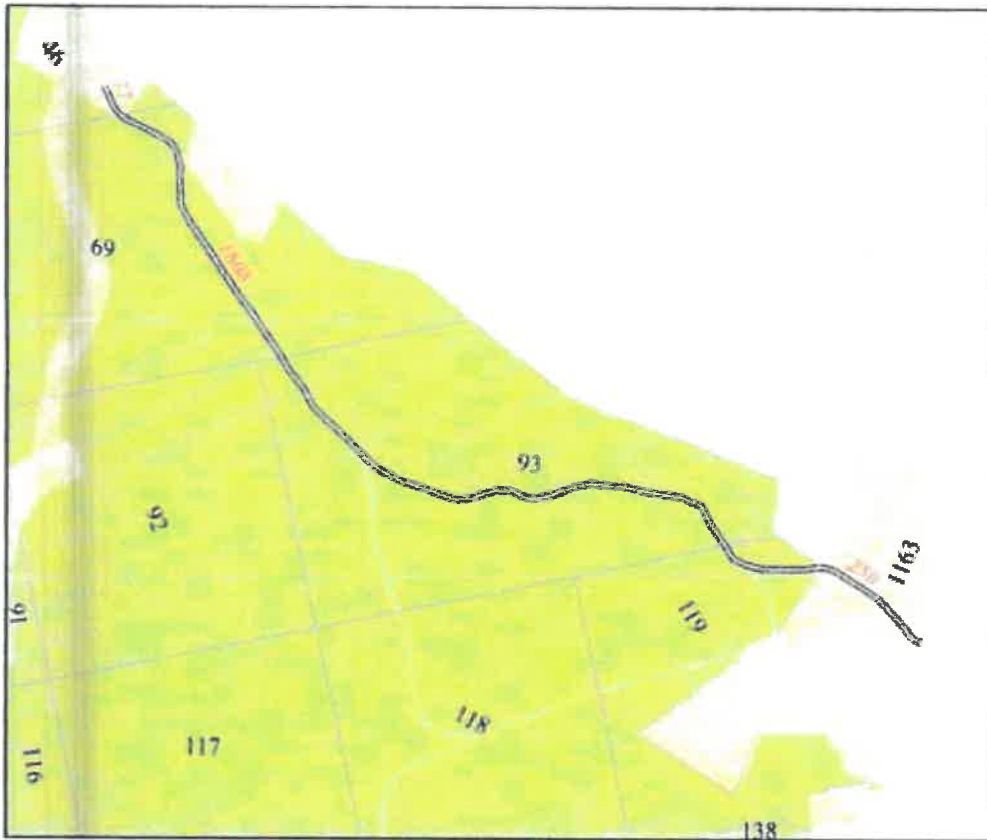

Planas Nr. 4

Kelio ruožas Svėdasų girininkijoje (pradžia — kv. Nr. 46, skl. Nr. 12, pabaiga — kv. Nr. 1163, skl. Nr. 43)

Planas Nr. 5

Kelio ruožas Kuktiškių girininkijoje (pradžia — kv. Nr. 23, skl. Nr. 36, pabaiga — kv. Nr. 25, skl. Nr. 15)