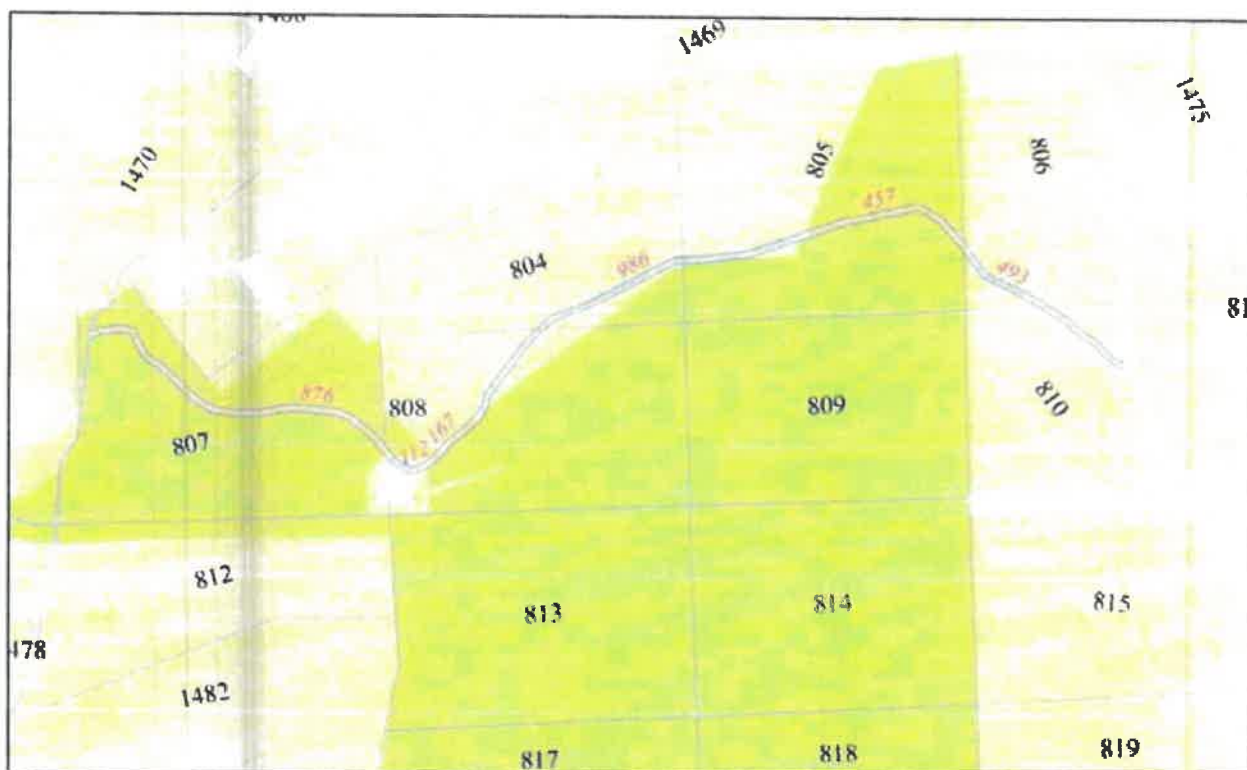

**VĮ VALSTYBINIŲ MIŠKŲ URĖDIJOS ANYKŠČIŲ REGIONINIO PADALINIO
PRIORITETINIŲ MIŠKO KELIŲ, KURIŲ PRIEŽIŪROS IR TAISYMO (REMONTO)
DARBUS SIŪLOMA ATLIKTI 2019 METAIS,
PLANAI**

Planas Nr. I

Kelio ruožas Pavarių girininkijoje (pradžia — kv. Nr. 807, skl. Nr. 5, pabaiga — kv. Nr. 810, skl. Nr. 3)

Kelias, einantis per privačius miškus
Kelias, einantis per VRM
VRM plotai
Privačių miškų plotai