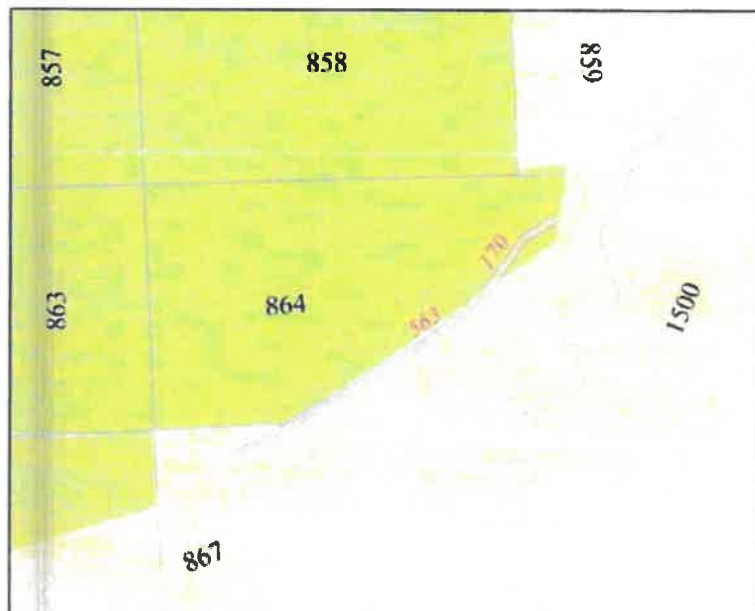

Kelias, einantis per privačius miškus
Kelias, einantis per VRM
VRM plotai
Privačių miškų plotai

Planas Nr. 20

Kelio ruožas Pavarių girininkijoje (pradžia — kv. Nr. 1576, skl. Nr. 5, pabaiga — kv. Nr. 916, skl. Nr. 3)

Planas Nr. 21

Kelio ruožas Pavarių girininkijoje (pradžia — kv. Nr. 876, skl. Nr. 3, pabaiga — kv. Nr. 864, skl. Nr. 22)

Kelias, einantis per privačius miškus

Kelias, einantis per VRM

VRM plotai

Privačių miškų plotai