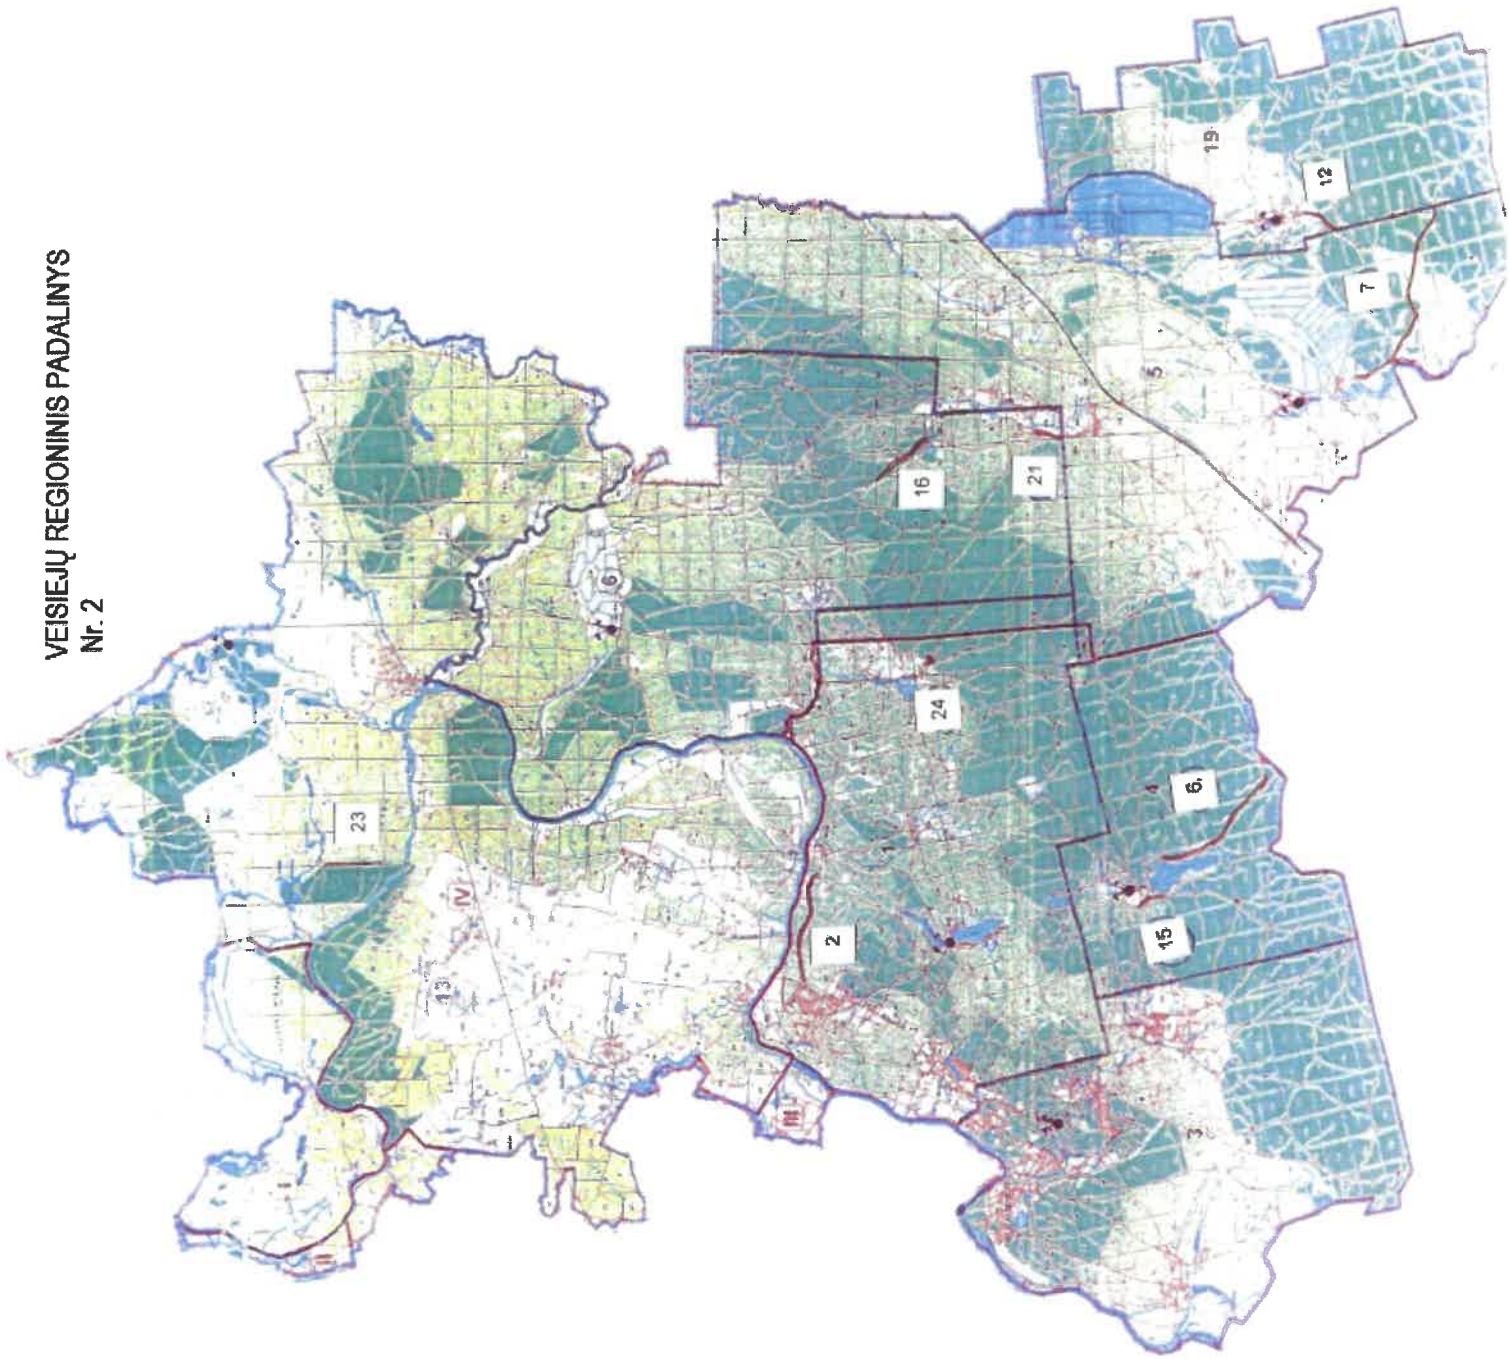

PATVIRTINTA

VĮ Valstybinių miškų urėdijos direktoriaus  
2019-05-24 įsakymu Nr. ĮS-153

VĮ VALSTYBINIŲ MIŠKŲ URĖDIJOS VEISIEJŲ REGIONINIO PADALINIO PRIORITETINIŲ MIŠKO KELIŲ, KURIŲ PRIEŽIŪROS  
IR TAISYMO (REMONTO) DARBUS 2019 METAIS SIŪLOMA ATLIKTI, SARAŠAS

**VEISIEJŲ REGIONINIS PADALINYS  
Nr. 2**

**TARTINIAI ŽENKLAI**

- visas Lietuvos savivaldybė
- šalia rajono savivaldybė
- Gairiškio buveinės
- Urosių buveinės
- Urodnos ąša
- Sėvališkio ribos
- Širvintų ribos
- Uvančiū ribos
- Čabų ribos
- Malai su daržais
- Mikro žemės keliai
- Upeliai, grioviai
- 10) Drukturbių savivaldybė
- 11) Vaidotų rajono savivaldybė
- Šėliškio
- 1) Gėda
- 3) Drukturbių
- 4) Leliškio
- 6) Šėliškio
- 6) Šėliškio
- 13) Merkėnos
- 18) Mielėnos
- UZAPYKIOS RENTONIOS
- Vandenyva

**dotų grupės**

- 1) Lietuvos Respublika
- 2) Šėliškio rajonas