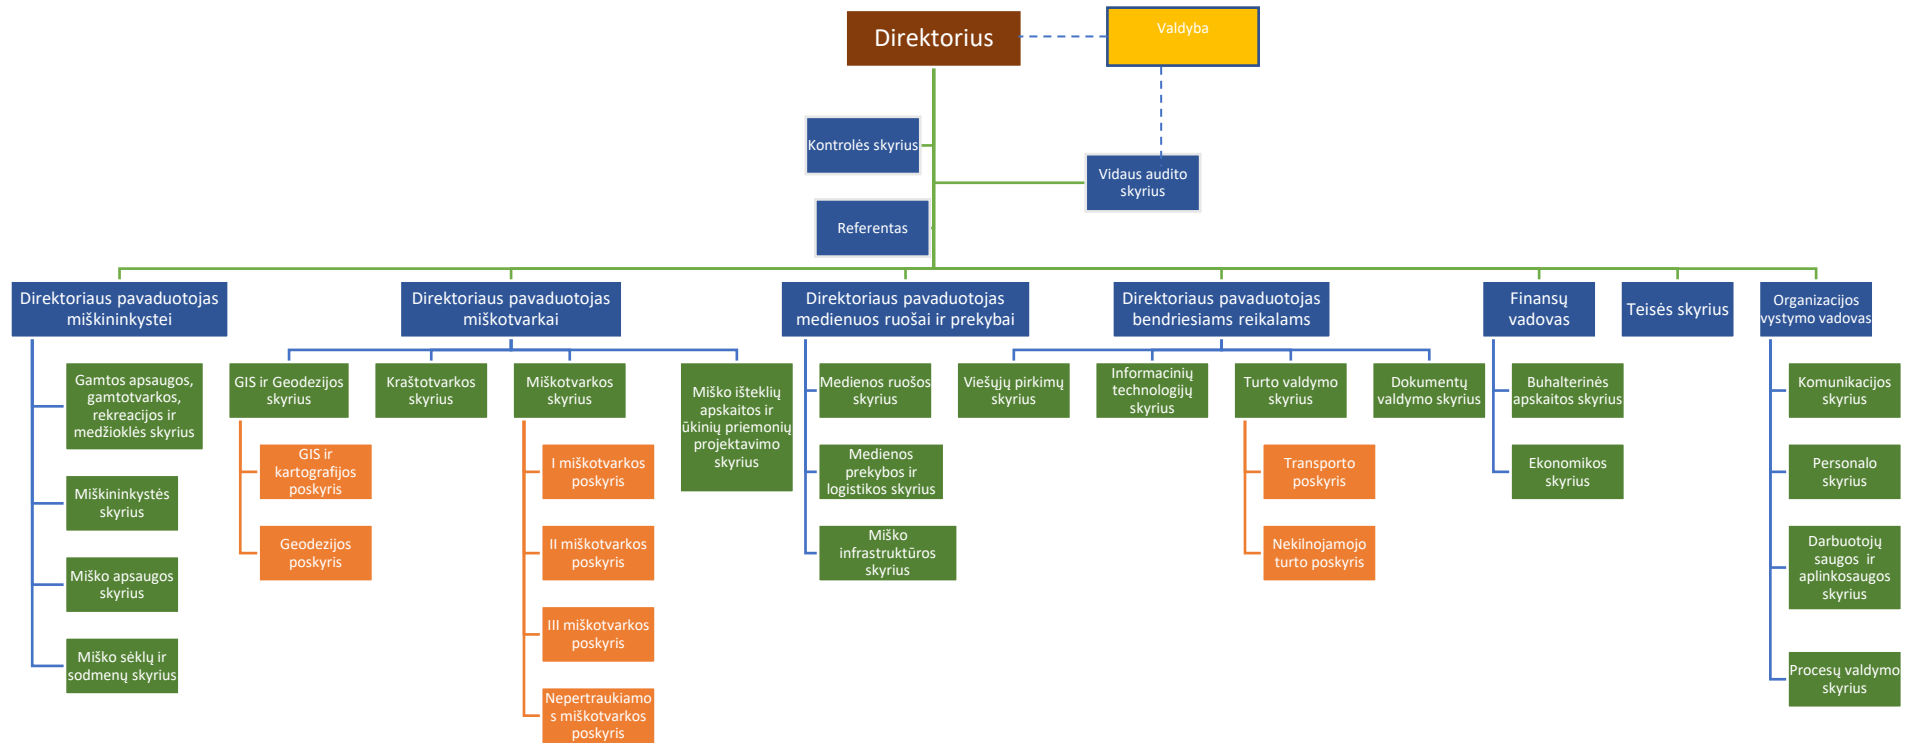

VĮ Valstybinių miškų urėdijos organizacinė struktūra

26 Regioniniai Padaliniai (Pavaldūs tiesiogiai direktoriui)