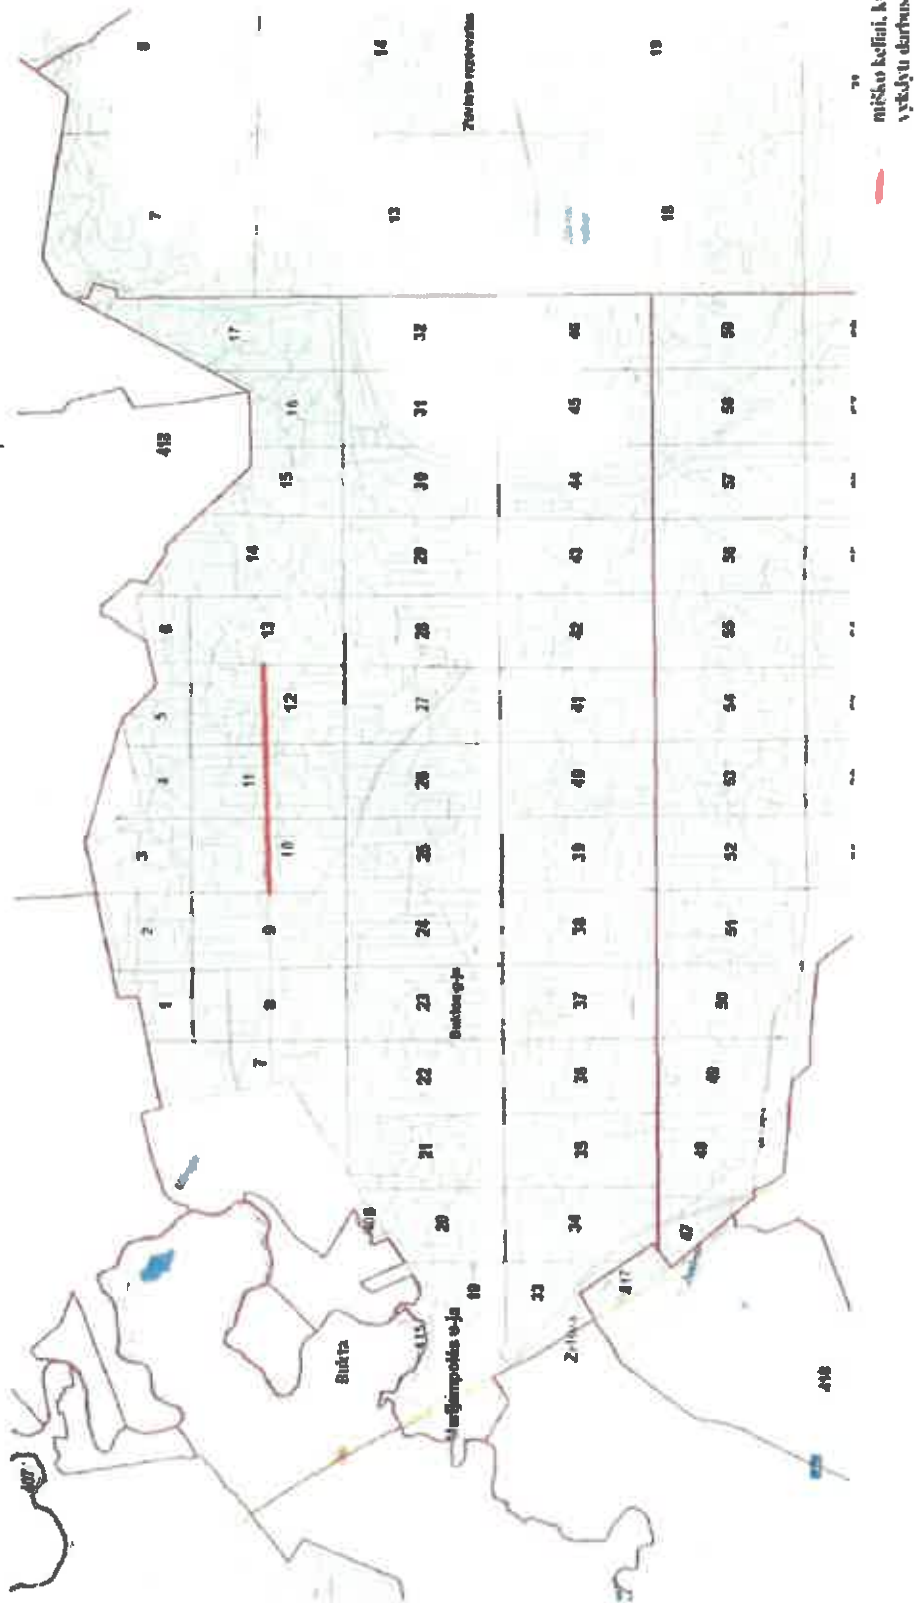

**VĮ VALSTYBINIŲ MIŠKŲ URĖDIJA
KAZLŲ RŪDOS REGIONINIS PADALINYS**

**MIŠKO KELIŲ, KURIŲ TAISYMO (REMONTO) DARBUS NUMATOMA
ATLIKTI 2019 METAIS, SCHEMA**

(BUKTOS GIRININKIJA 10, 11, 12 KV.)

Nr. 2