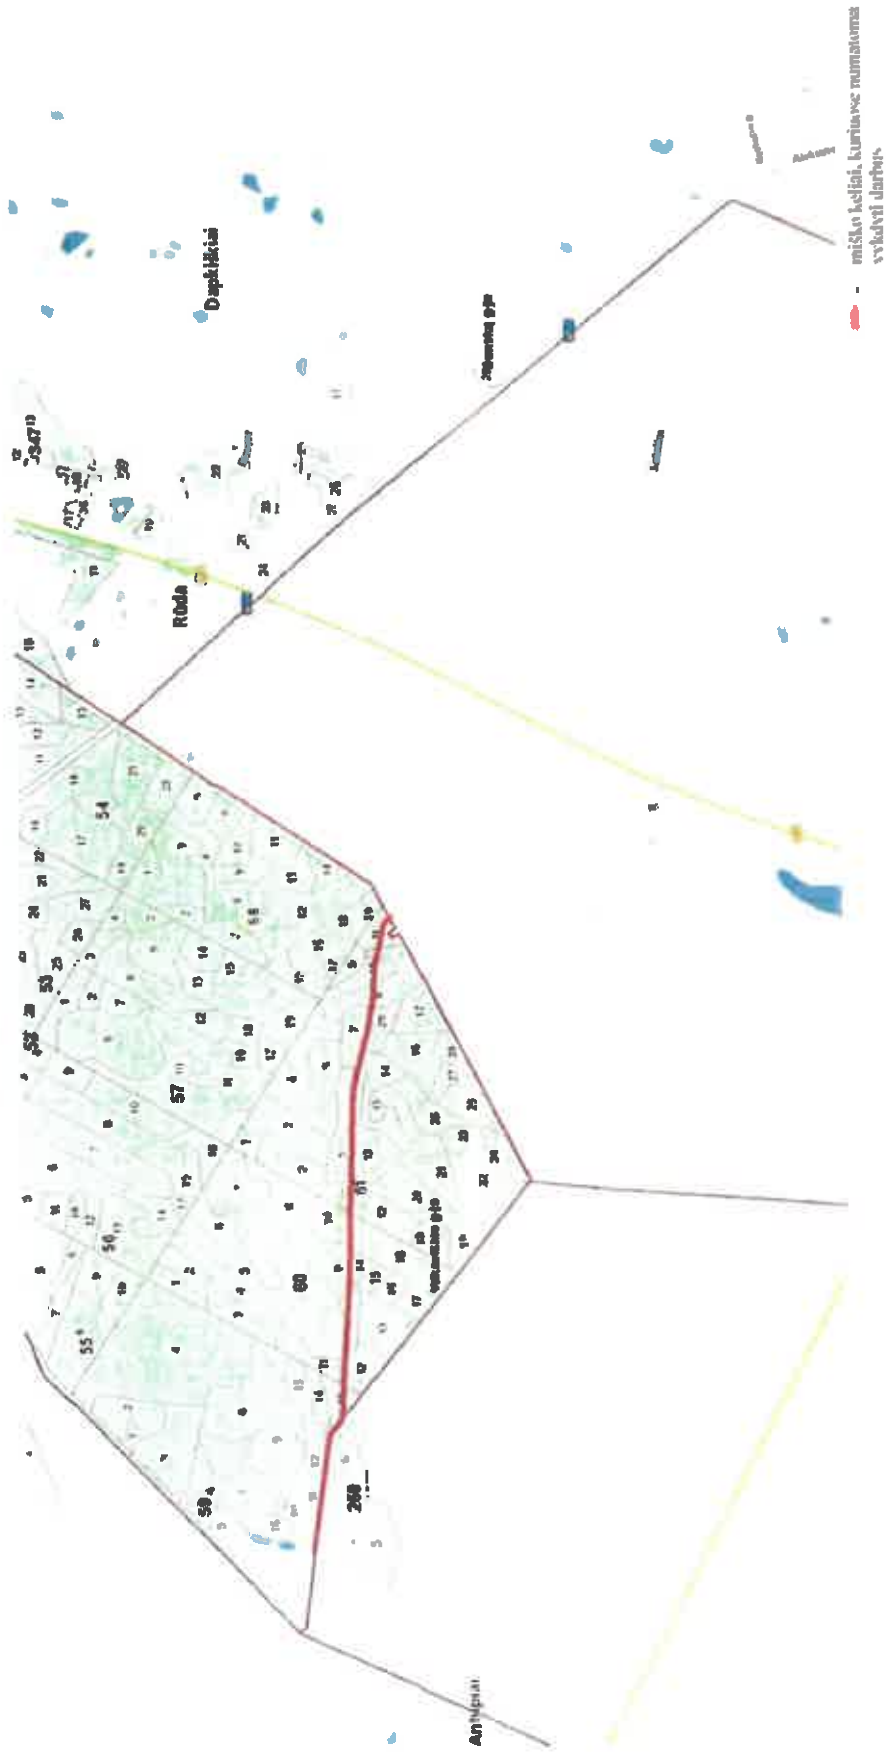

PATVIRTINTA

VĮ Valstybinių miškų urėdijos direktoriaus
2019 m. rugsejo 10 d. įsakymu Nr. JS-135

VĮ VALSTYBINIŲ MIŠKŲ URĖDIJOS KAZLŲ RŪDOS REGIONINIO PADALINIO VEIKLOS TERITORIJOJE ESANČIŲ PRIORITETINIŲ MIŠKO KELIŲ, KURIŲ PRIEŽIŪROS IR TAISYMO (REMONTO) DARBUS NUMATOMA ATLIKTI VISŲ NUOSAVYBĖS FORMŲ MIŠKUOSE 2019 M., PAPILDOMAS SARAŠAS

Eil. Nr.	Objekto pavadinimas (girainkija, kelio (ruožo) pradžia Kv. ir skl. Nr. bei pabaiga Kv. ir skl. Nr.)*	Kelio (ruožo) ilgis, km	Darbu rūšis: priežiūra / taisymas	Miško kelias ar jo ruožas eina per privačias miško valdas ir valstybinių miškų valdas (skiriama 30 balų)	Miško kelias ar jo ruožas eina per valstybinių miškų valdas (skiriama 20 balų)	Miško kelias ar jo ruožas eina per vieną valstybinių miškų valdą (skiriama 10 balų)	Miško kelias ar jo ruožas eina per užmirkusių (L, U ir P hidrotopų) augaviečių miškų (skiriama 20 balų)	Miško kelias ar jo ruožas eina per didelės miško gaisrų rizikos laipsnio miškų (skiriama 20 balų)	Miško kelias ar jo ruožas eina per rekreacinius miškus ir/ar miško kelias yra vienintelis privažiavimo kelias iki gyvenamųjų namų (skiriama 15 balų)	Miško kelias ar jo ruožas yra Kuršių nerijos teritorijoje (skiriama 20 balų)	Balų suma	Privatinių miško valdų skaičius kelio ruože
1	Vilkaviškio g-ja, Kv.61 skl.11, Kv. 269 skl. 6, Kv. 59 skl. 16	1,6	taisymas	20	20						40	3
2	Buktos g-ja, Kv.10 skl.5, Kv.12 skl. 16, 21	1,5	taisymas			10	20				30	
3	Jūrės g-ja, Kv. 259 skl. 32, 33 Kv. 267 skl. 15	0,4	taisymas			10	20				30	
	Iš viso:	3,5										

* Objektai turi būti išdėstyti eilės tvarka pagal gautų balų skaičių ir kitus pirmumo kriterijus.

**VĮ VALSTYBINIŲ MIŠKŲ URĖDLIA
KAZLŲ RŪDOS REGIONINIS PADALINYS**

**MIŠKO KELIŲ KURIŲ TAISYMO (REMONTO) DARBUS NUMATOMA
ATLIKTI 2019 METAIS. SČIEMA**

(VILKAVIŠKIO GIRINKIŲIA 59.60.61 KV.) Nr.1