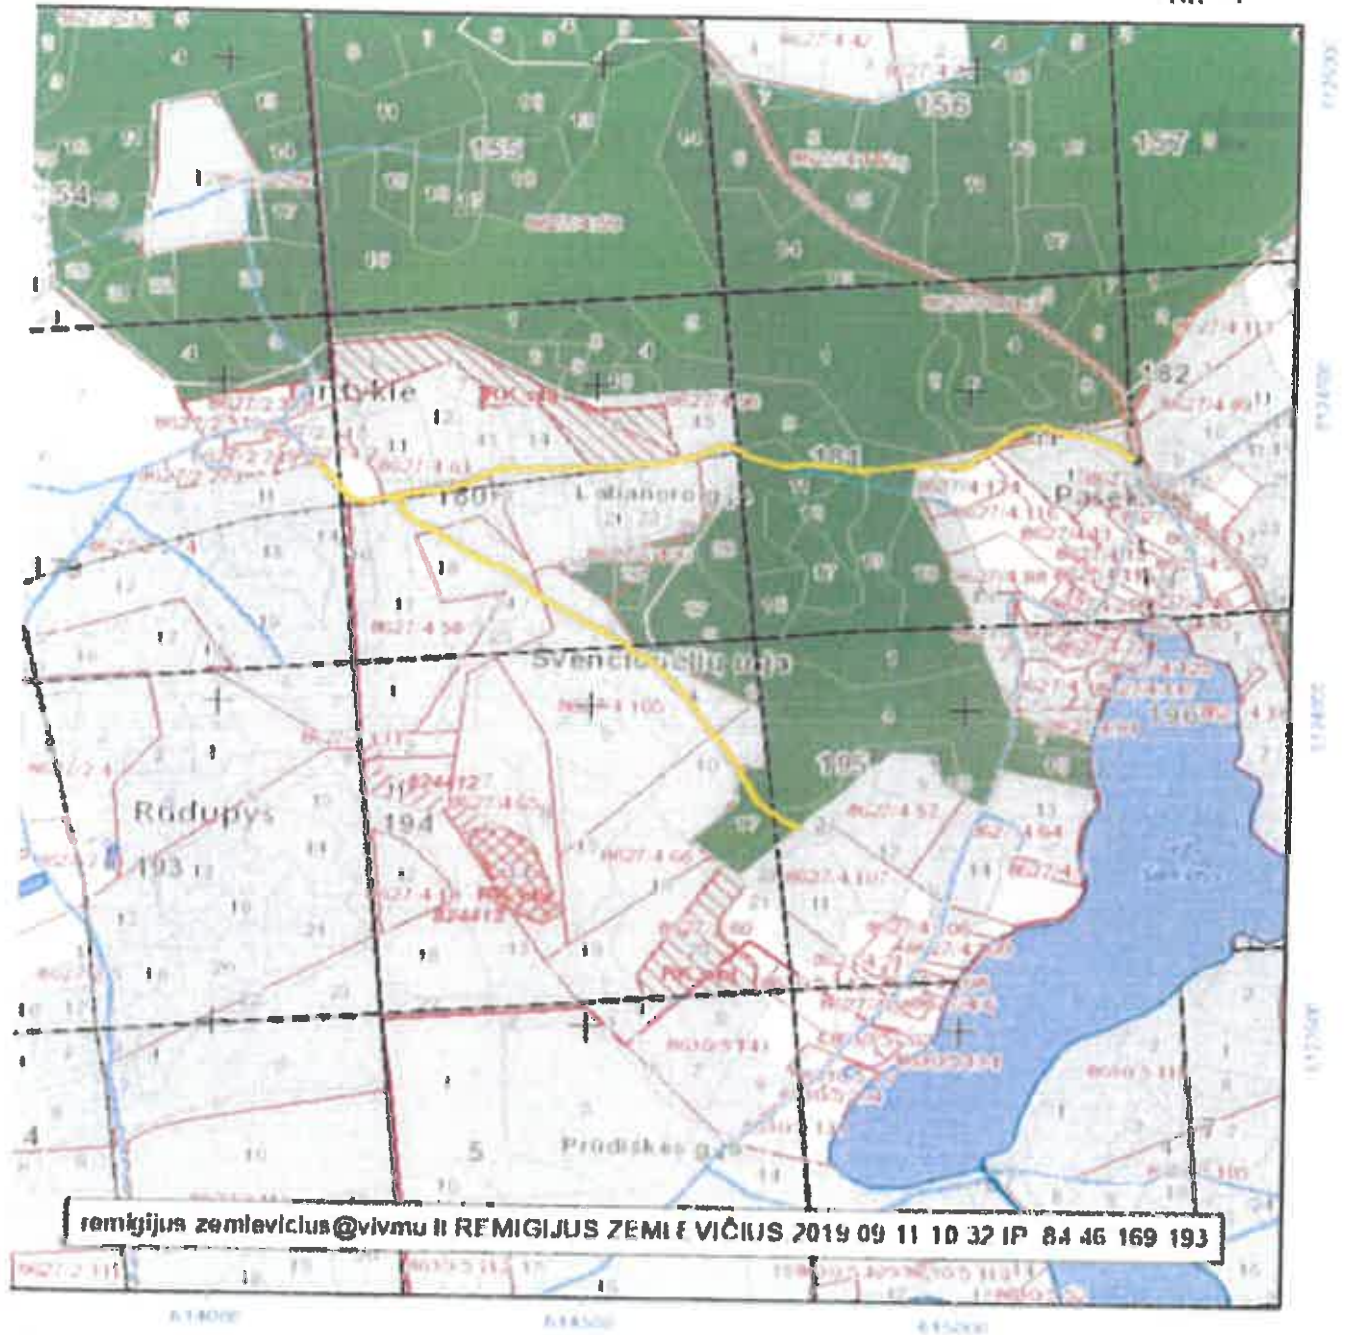

LIETUVOS RESPUBLIKOS MIŠKŲ VALSTYBĖS KADASTRAS
KARTOGRAFINĖS DUOMENŲ BAZĖS FRAGMENTAS
M 1:25000

Nr. 4

remigijus.zemlevicius@vivmu.lt REMIGIJUS ZEMĖ VIČIUS 2019 09 11 10 32 IP 84 46 169 193

VALSTYBINĖ MIŠKŲ KADASTRAS
Plyšonių pr. 11a, LT-01103 Kaunas, Tel. +370 46 462 211, faksas +370 46 462 212
El. paštas: Centralinis@vivmu.lt ir Kadastre@vivmu.lt internete: www.vivmu.lt

Sutartiniai ženklai:

Remontuojami keliai