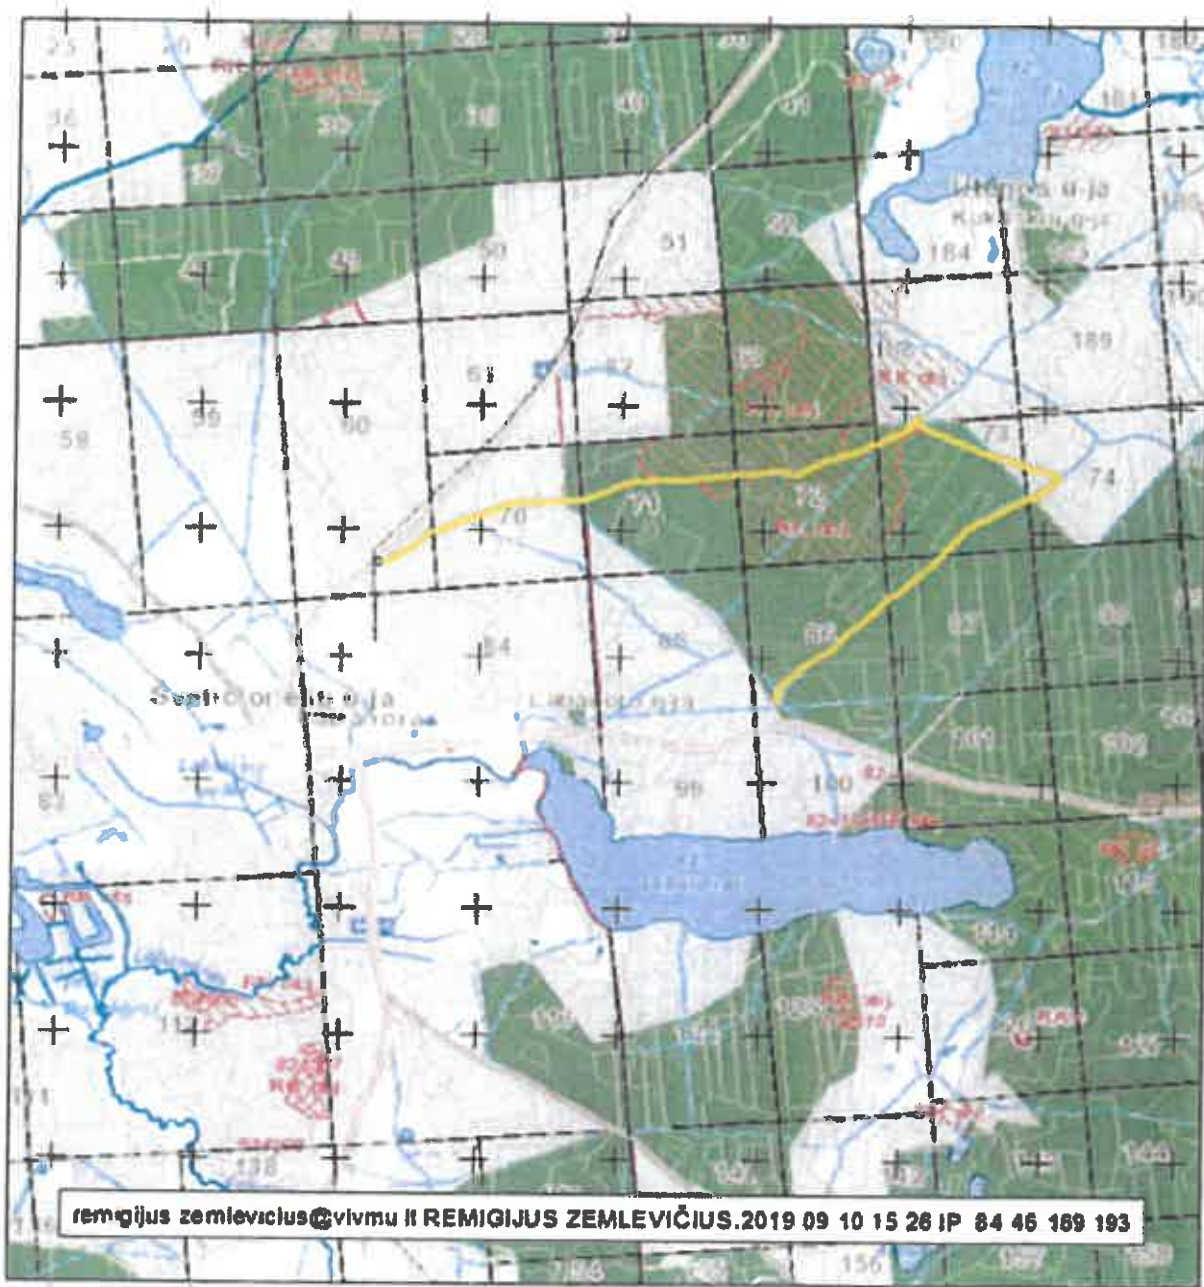

LIETUVOS RESPUBLIKOS MIŠKŲ VALSTYBĖS KADASTRAS
KARTOGRAFINĖS DUOMENŲ BAZĖS FRAGMENTAS
M 1:25000

Nr. 2

VALSTYBINĖ MIŠKŲ TARNYBA
Priešakinis pl. 11a, LT-01101, Kaunas, Tel. 800 485000, faksas 800 490000
El. paštas: informacija@vilmu.lt, svetainė vilmu.lt, žemėlapis vilmu.lt/geomaps

Sutartiniai ženklai:

Remontuojami keliai