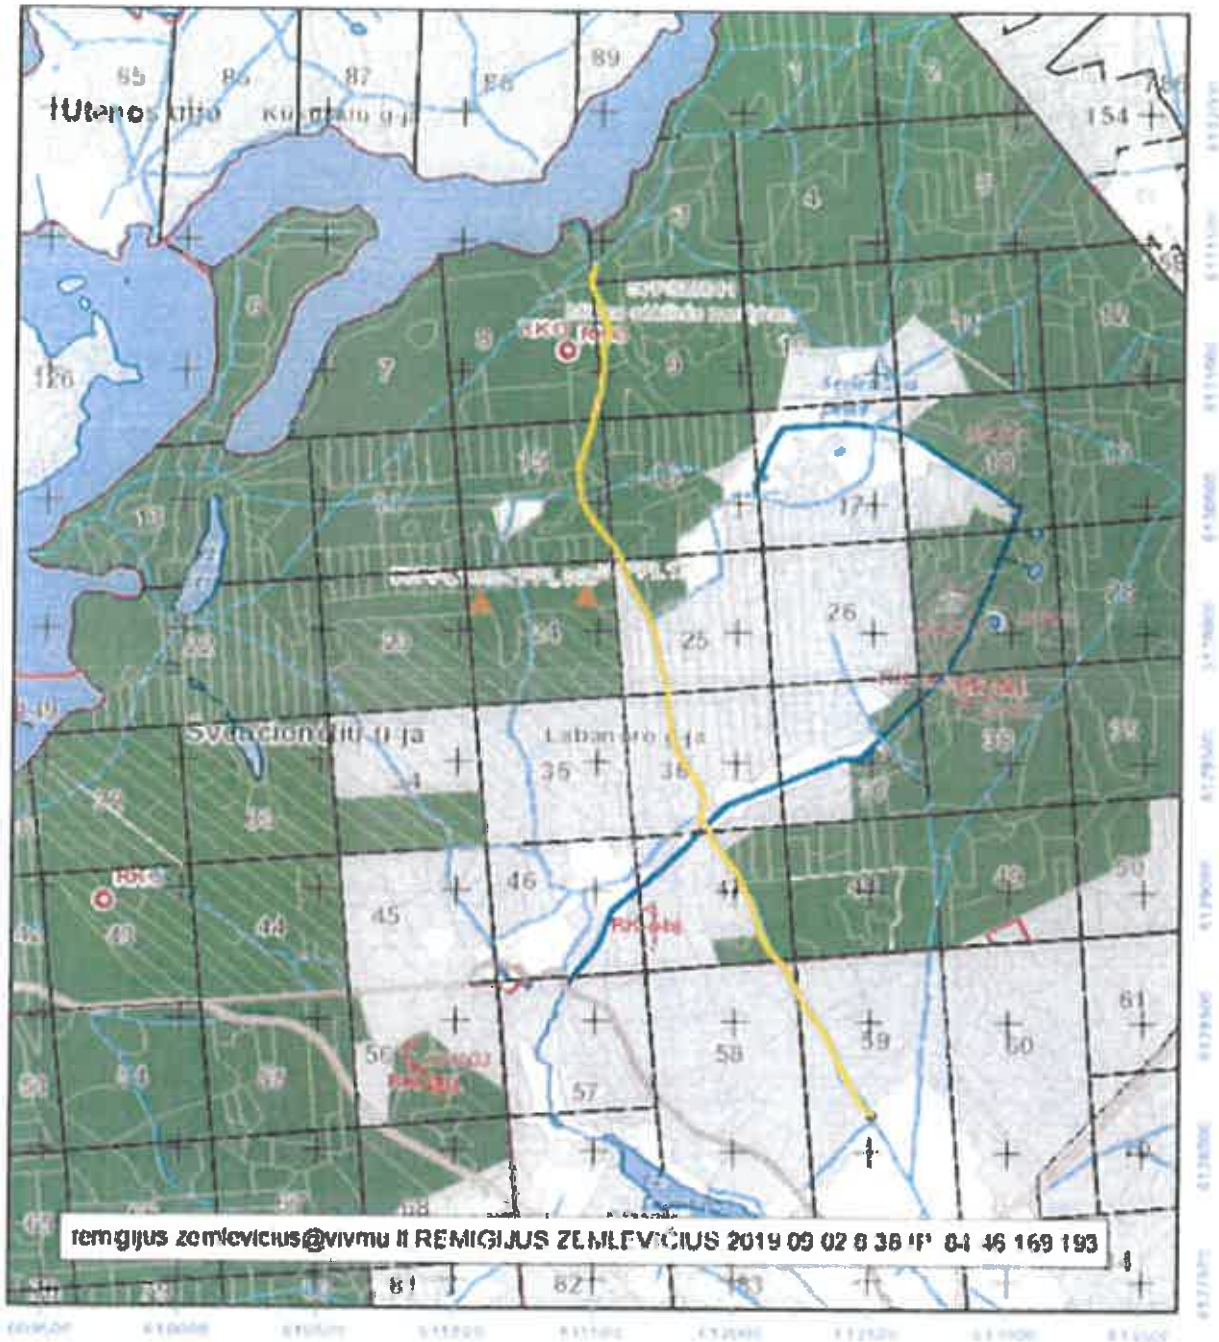

LIETUVOS RESPUBLIKOS MIŠKŲ VALSTYBĖS KADASTRAS
KARTOGRAFINĖS DUOMENŲ BAZĖS FRAGMENTAS
M 1:25000

Nr. 1

VALSTYBINĖ MIŠKŲ TARNYBA
Pramonės pr. 11a LT-51327 Kaunas Tel. +370490292 faks. +370490221
El. paštas smi@arvimi.lt svetainė internete www.arvimi.lt

Sutartiniai ženklai:

Remontuojami keliai