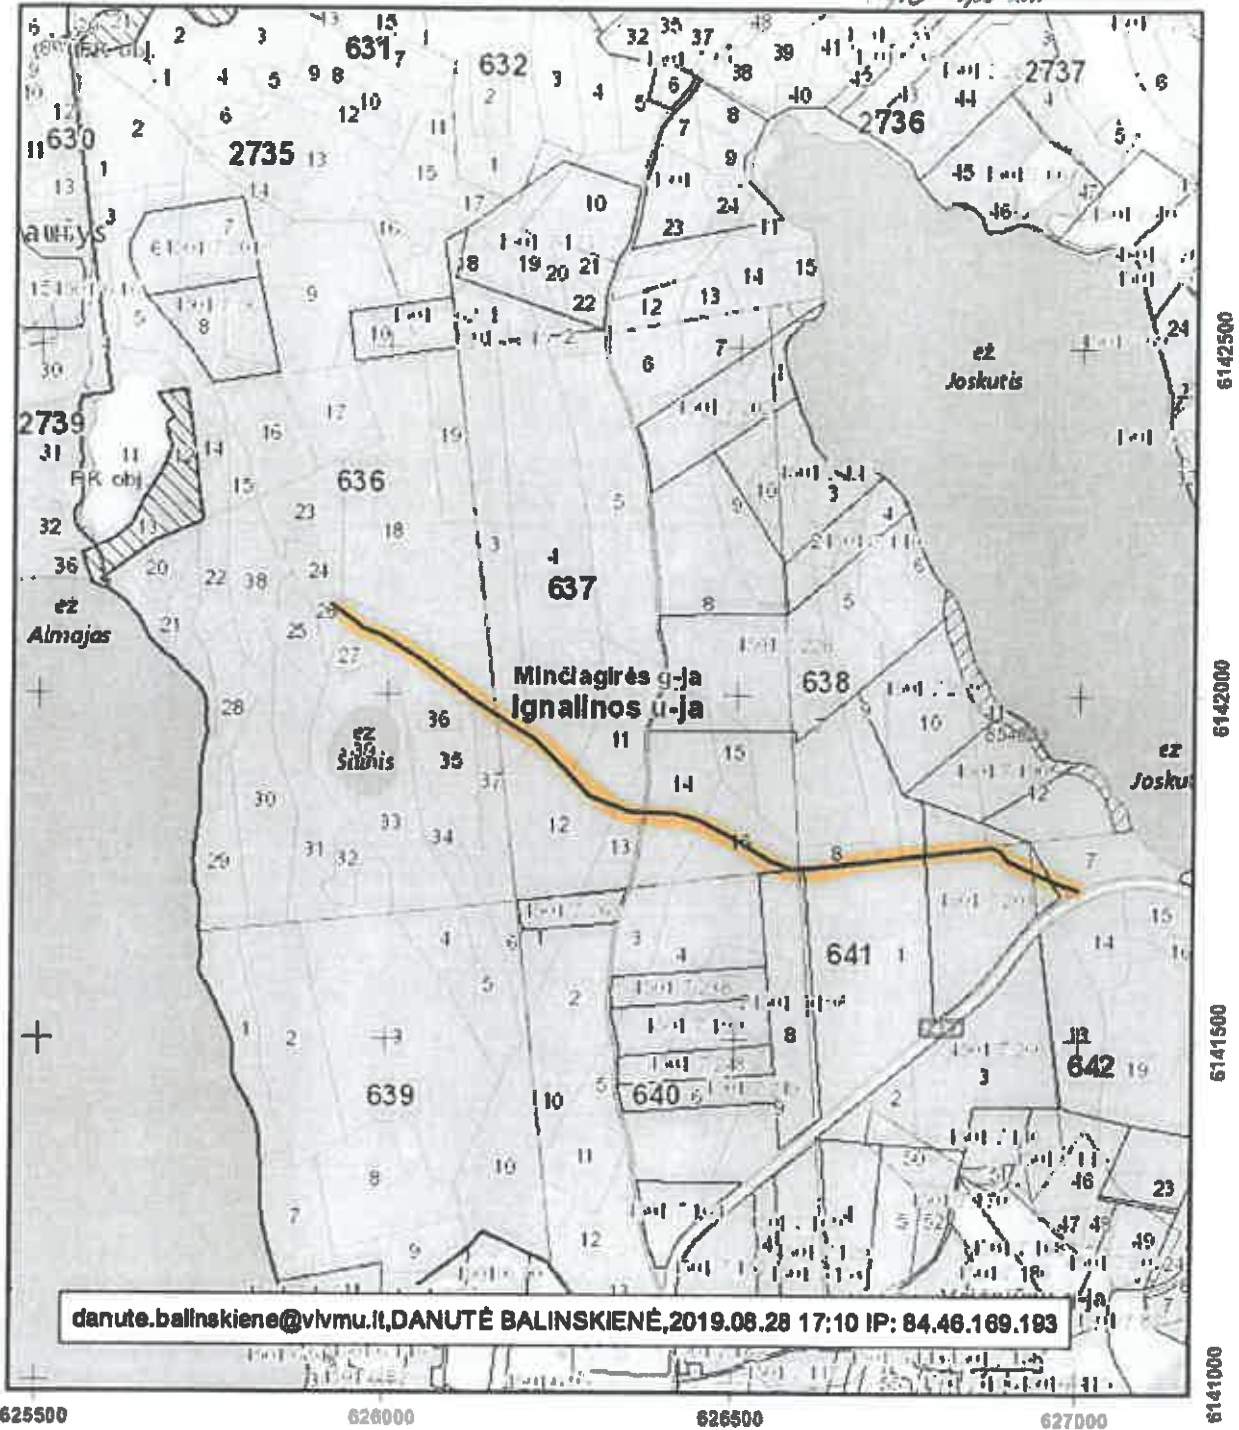

KELIAS NR. 8

LIETUVOS RESPUBLIKOS MIŠKŲ VALSTYBĖS KADASTRAS KARTOGRAFINĖS DUOMENŲ BAZĖS FRAGMENTAS

M 1:10000

ilgis 4,2 km

danute.ballinskiene@vlvmu.lt, DANUTĖ BALINSKIENĖ, 2019.08.28 17:10 IP: 84.46.169.193