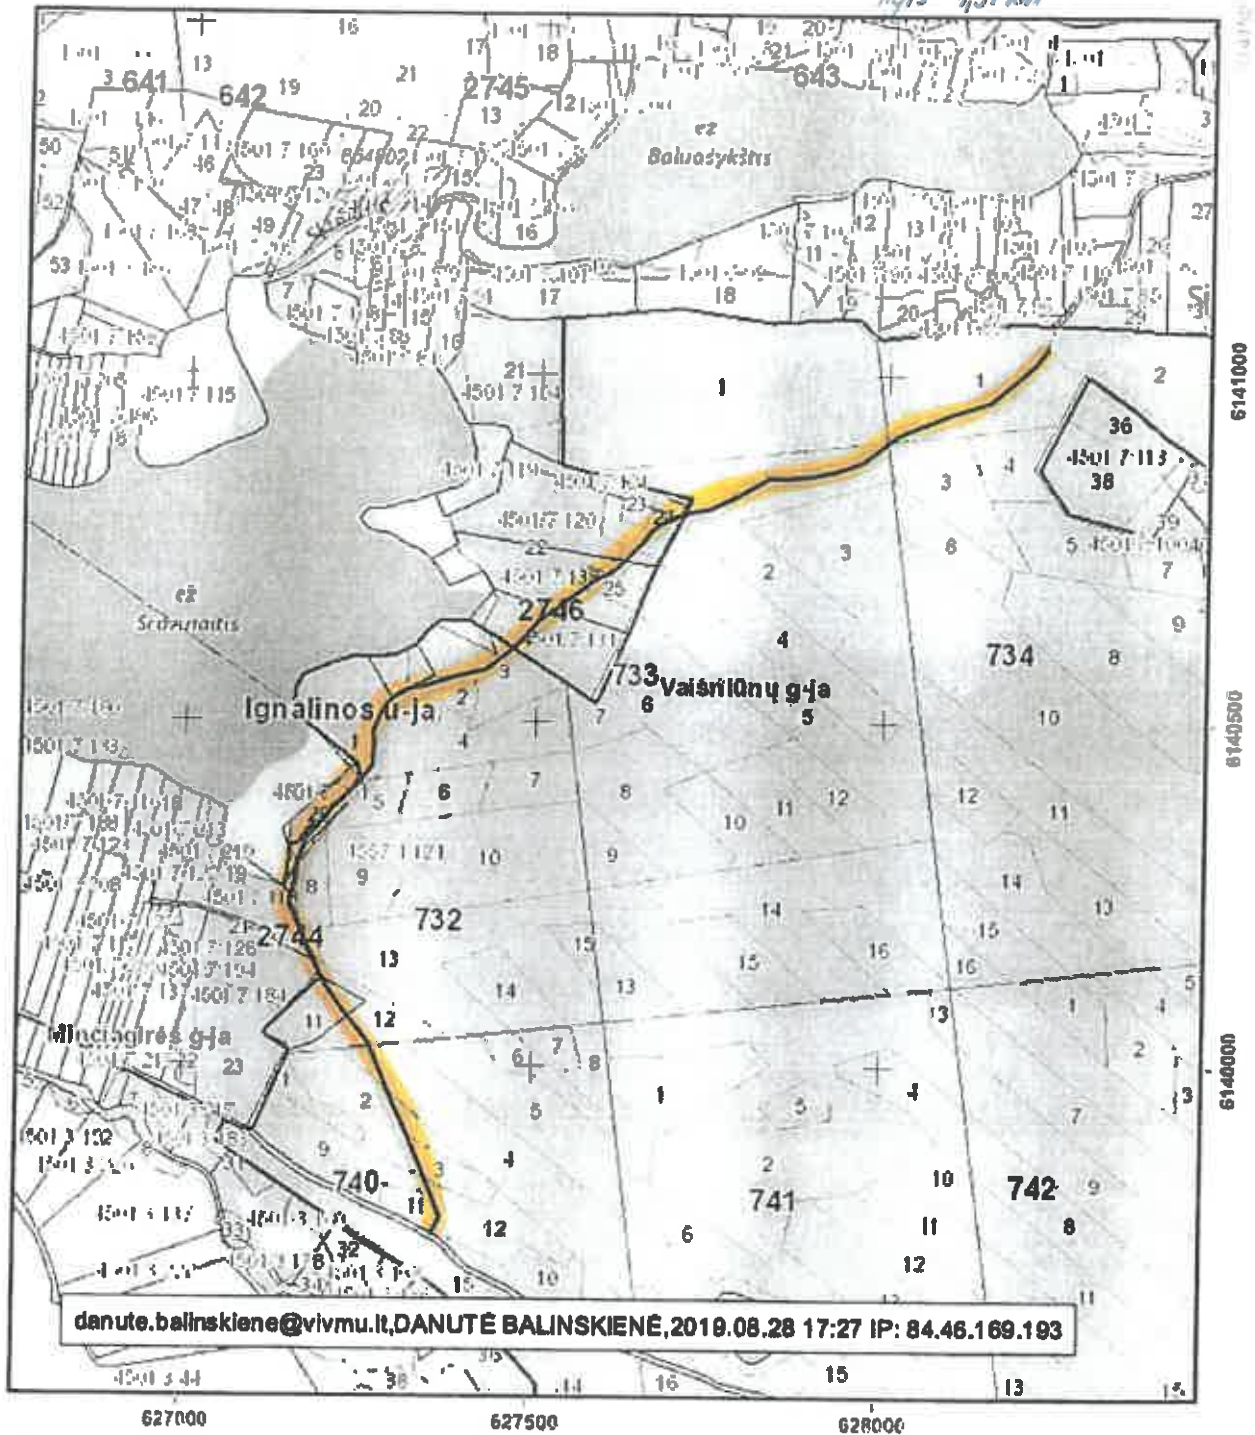

KELIAS NR 1

LIETUVOS RESPUBLIKOS MIŠKŲ VALSTYBĖS KADASTRAS
KARTOGRAFINĖS DUOMENŲ BAZĖS FRAGMENTAS

M 1:10000

ilgis 4,97 km

VALSTYBINĖ MIŠKŲ TARNYBA
Pramonės pr. 11a, LT-51327, Kaunas. Tel.: (837)490292, faks.: (837)490251
El. paštas: tvnm@amvmi.lt, svetainė internete: www.amvmi.lt