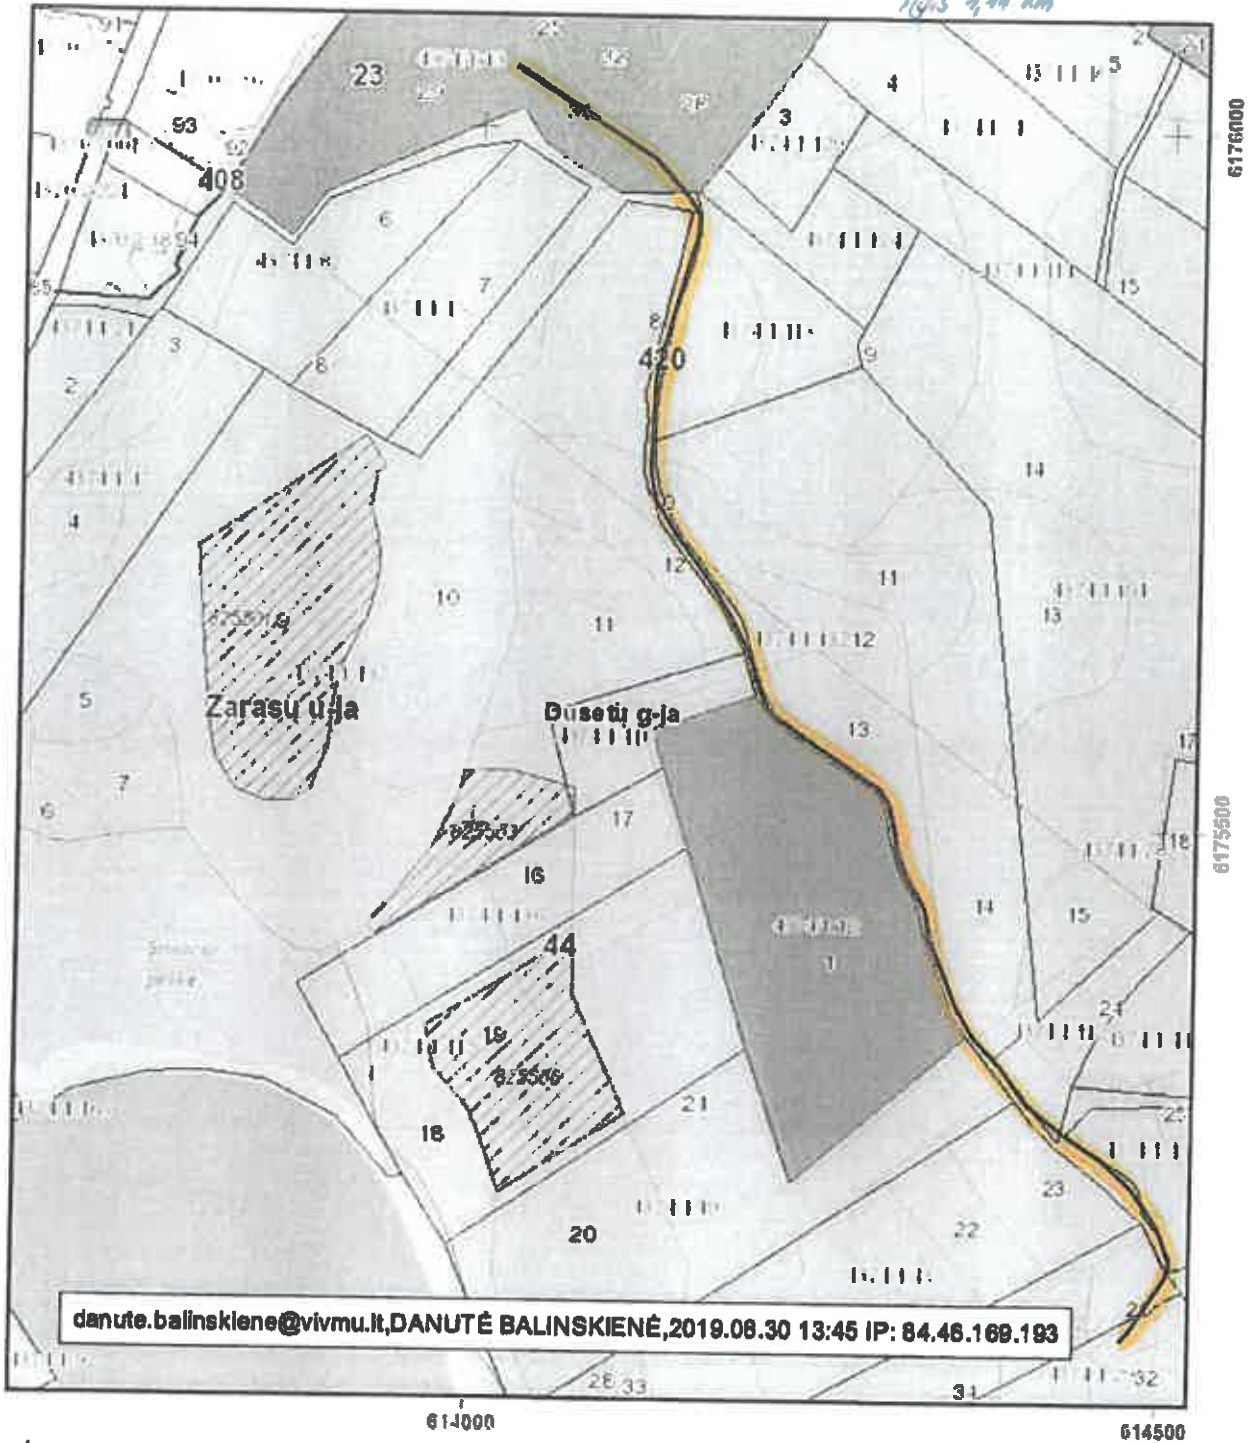

KELIAS NR. 4

LIETUVOS RESPUBLIKOS MIŠKŲ VALSTYBĖS KADASTRAS
KARTOGRAFINĖS DUOMENŲ BAZĖS FRAGMENTAS

M 1:5000

ilgis 4,44 km

VALSTYBINĖ MIŠKŲ TARNYBA
Pramonės pr. 11a, LT-31327, Kaunas. Tel.: (837)490292, faks.: (837)490251
El. paštas: vm@amvmt.lt, svetainė internete: www.amvmt.lt

Sutarfiniai ženklai

Valdos	I grupė. Rezervaliniai miškai	Valstybinės reikšmės miškai
Takacinių sklypų ribos	II A grupė. Ekosistemų apsaugos miškai	
Miško žemė	II B grupė. Rekreaciniai miškai	
Ne miško žemė	III grupė. Apsauginiai miškai	
Ne miško žemė apauganti mišku	IV grupė. Ūkiniai miškai	
Koreguojami takaciniai sklypai