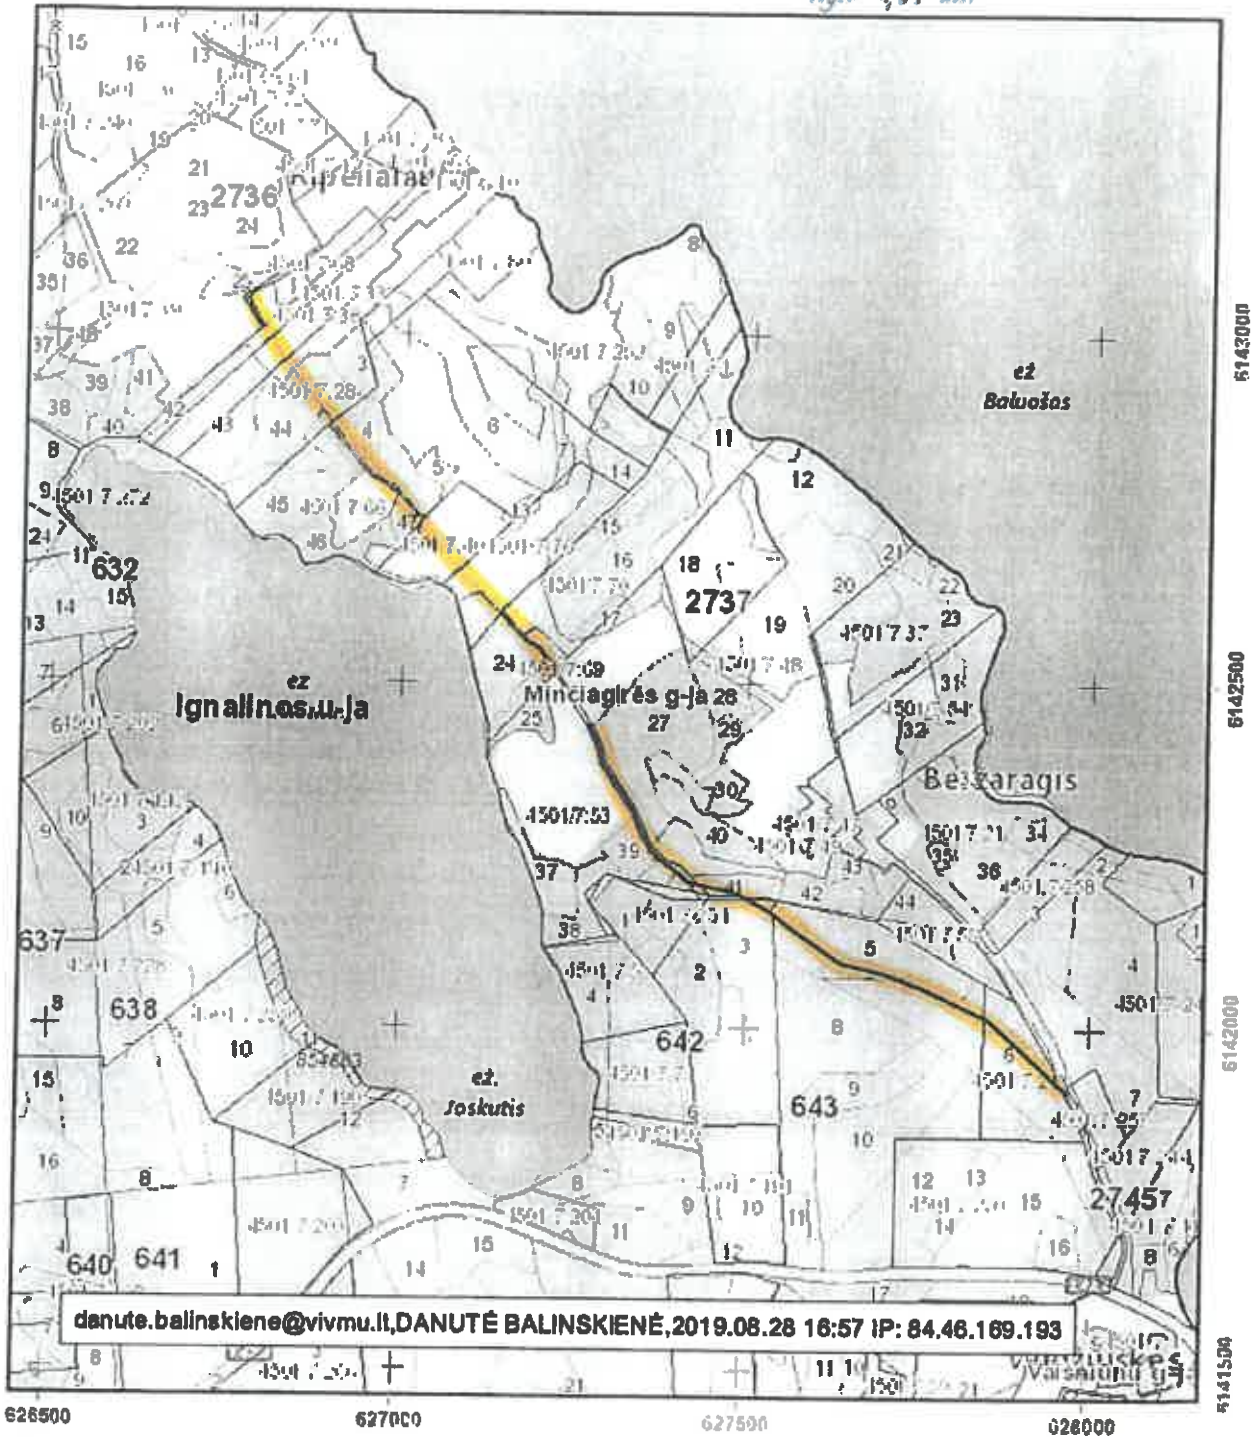

KELIAS NR 3

LIETUVOS RESPUBLIKOS MIŠKŲ VALSTYBĖS KADASTRAS
KARTOGRAFINĖS DUOMENŲ BAZĖS FRAGMENTAS

M 1:10000

ilgis 464 km

danute.balinskiene@vivmu.lt, DANUTĖ BALINSKIENĖ, 2019.08.28 16:57 IP: 84.46.169.193