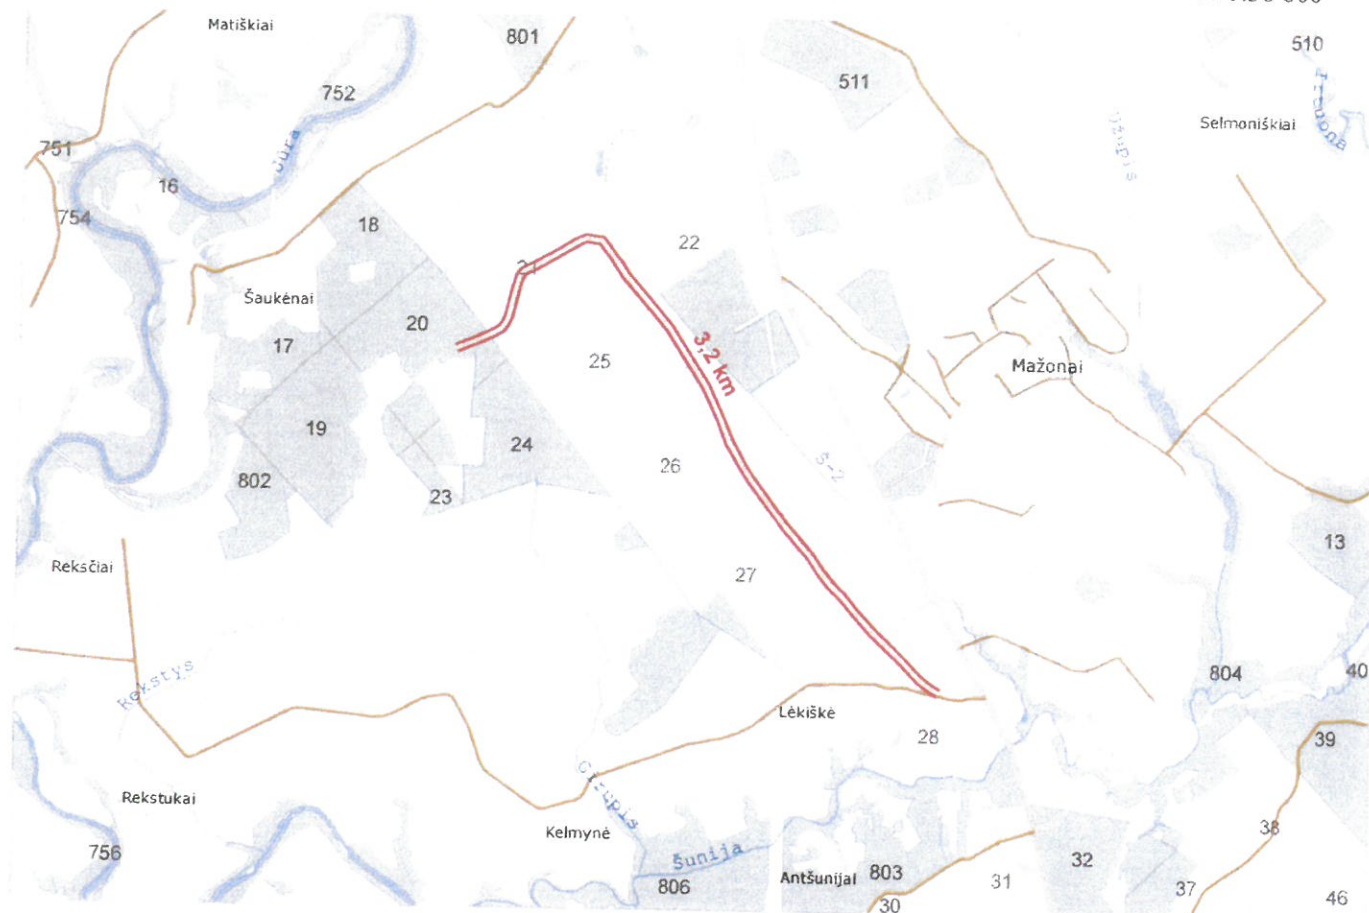

Kelias Nr. 1

M 1:30 000

Sutartiniai ženklai:

1,3 km

== Taisomas kelias, ruožo ilgis

— Savivaldybės valdomi viešieji keliai

VĮ Valstybinių miškų urėdijos valdomi miškai

Privatūs miškai