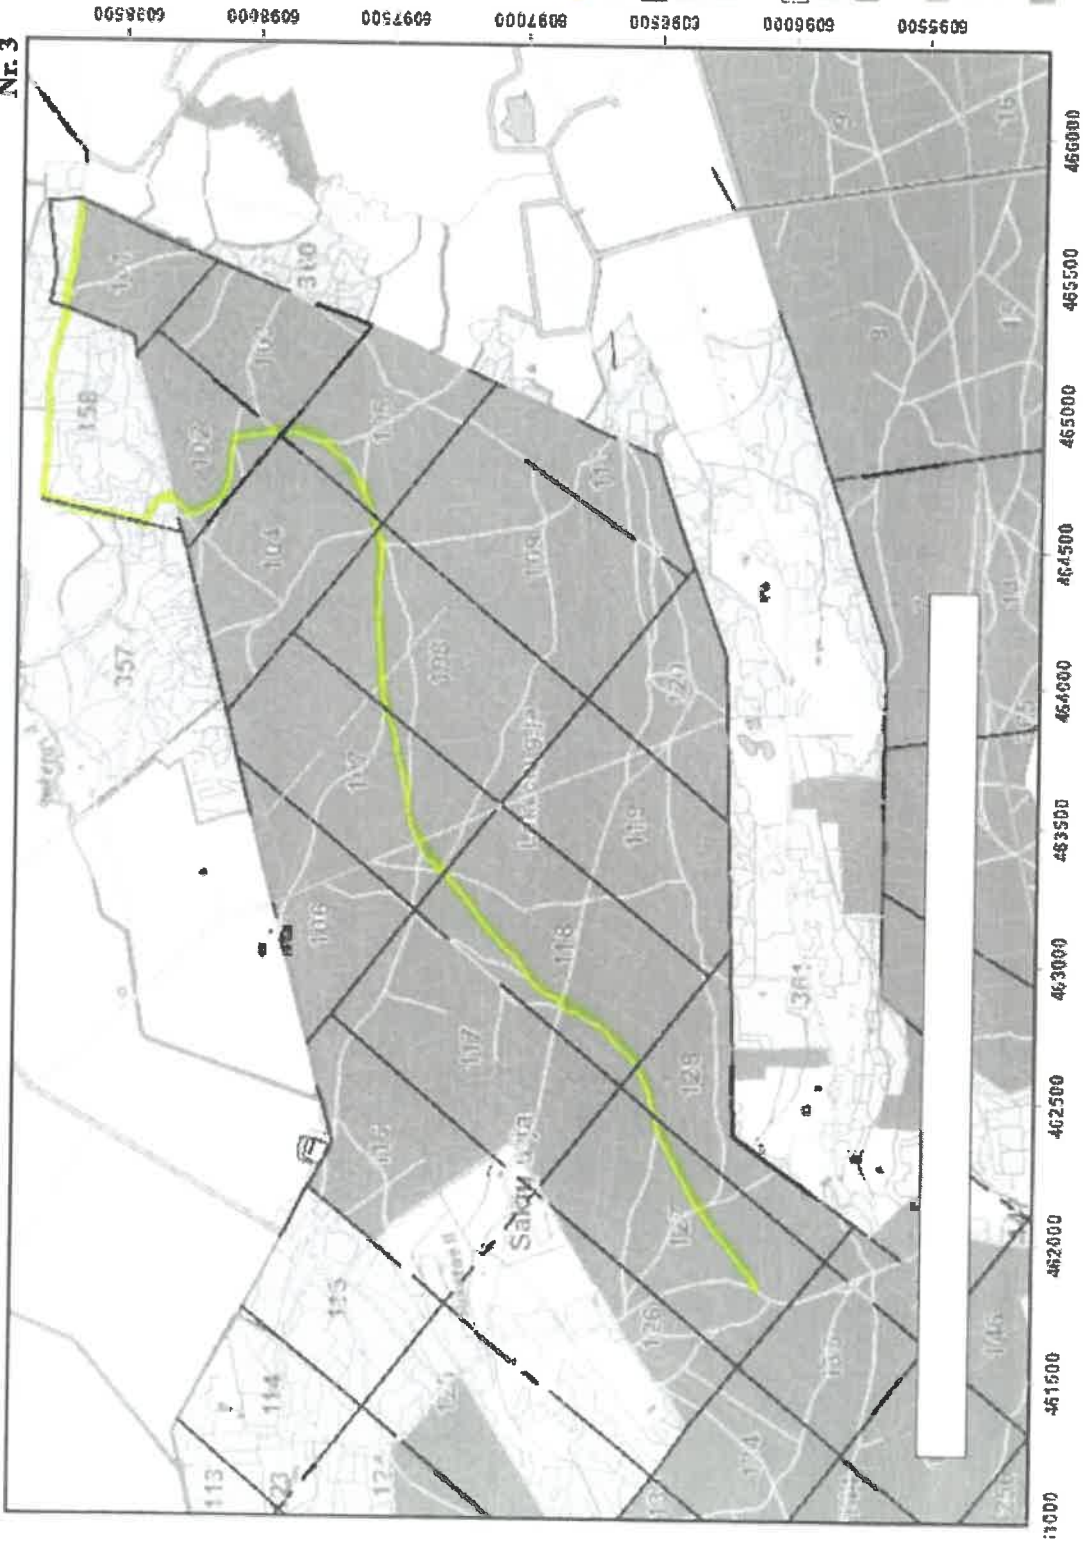

LIETUVOS RESPUBLIKOS MIŠKŲ VALSTYBĖS KADASTRAS
KARTOGRAFINĖS DUOMENŲ BAZĖS FRAGMENTAS

M 1:25000

Nr. 3

Taisomas kelias 6,1 km

1. Sutarfiniai ženklai
2. Vaidos
   - Takacamų skyry ribos
   - Miško žemė
   - Ne miško žemė
   - Ne miško žemė apauganti mišku
   - Koreguojami takaciniai sklypai
   - I grupė. Rezervaciniai miškai
   - II A grupė. Ekosistemų apsaugos miškai
   - II B grupė. Rekreaciniai miškai
   - III grupė. Apsauginiai miškai
   - IV grupė. Ūkiniai miškai
   - Vaislybinės reikšmės miškai

VALSTYBINĖ MIŠKŲ TARNYBA
Pramonės pr. 11a, LT-51327, Kaunas, Tel.: (837)491292, faks.: (837)490251
El. paštas: vnt@ammi.lt, svetainė interneto: www.ammi.lt