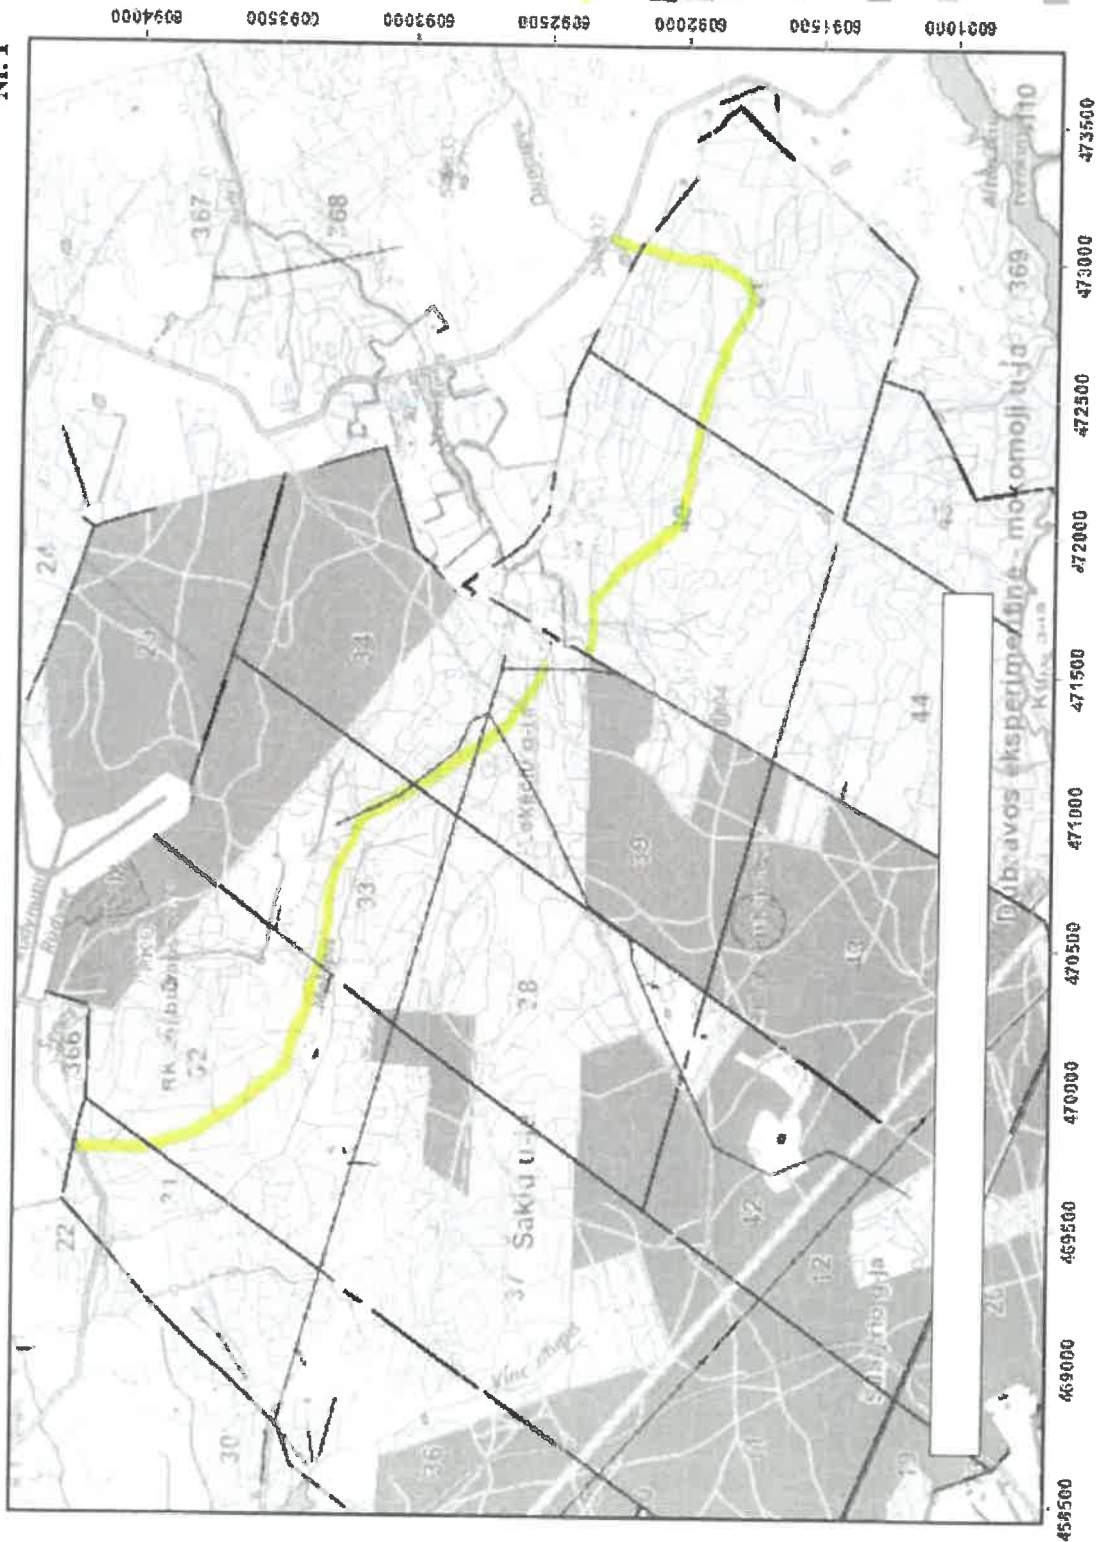

LIEUVOS RESPUBLIKOS MIŠKŲ VALSTYBĖS KADASTRAS
KARTOGRAFINĖS DUOMENŲ BAZĖS FRAGMENTAS

M 1:25000

Nr. 1

Taisomas kelias 4,8 km

VALSTYBINĖ MIŠKŲ TARYBA
Prezidentas dr. J. A. LT-5137, Kaunas, Tel.: (837) 490292, faks.: (837) 490251
El. paštas: vmis@am.vmi.lt, svetainė internete: www.am.vmi.lt

LIETUVOS RESPUBLIKOS MIŠKŲ VALSTYBĖS KADASTRAS
KARTOGRAFINIS DUOMENŲ BAZĖS FRAGMENTAS

M 1:25000

Nr. 2

Sakių uija

Taisomas kelias 3,2 km

- Sutariniai ženklai
- Valdos
 - Taksaciniai stypų ribos
 - Miško žemė
 - Ne miško žemė
 - Ne miško žemė apaugę mišku
 - Koreguojami taksaciniai atlypai
 - I grupė. Rezervatiniai miškai
 - II A grupė. Ekosistemų apsaugos miškai
 - II B grupė. Rekreaciniai miškai
 - III grupė. Apsauginiai miškai
 - IV grupė. Ūkiniai miškai
 - Valstybinės reikšmės miškai