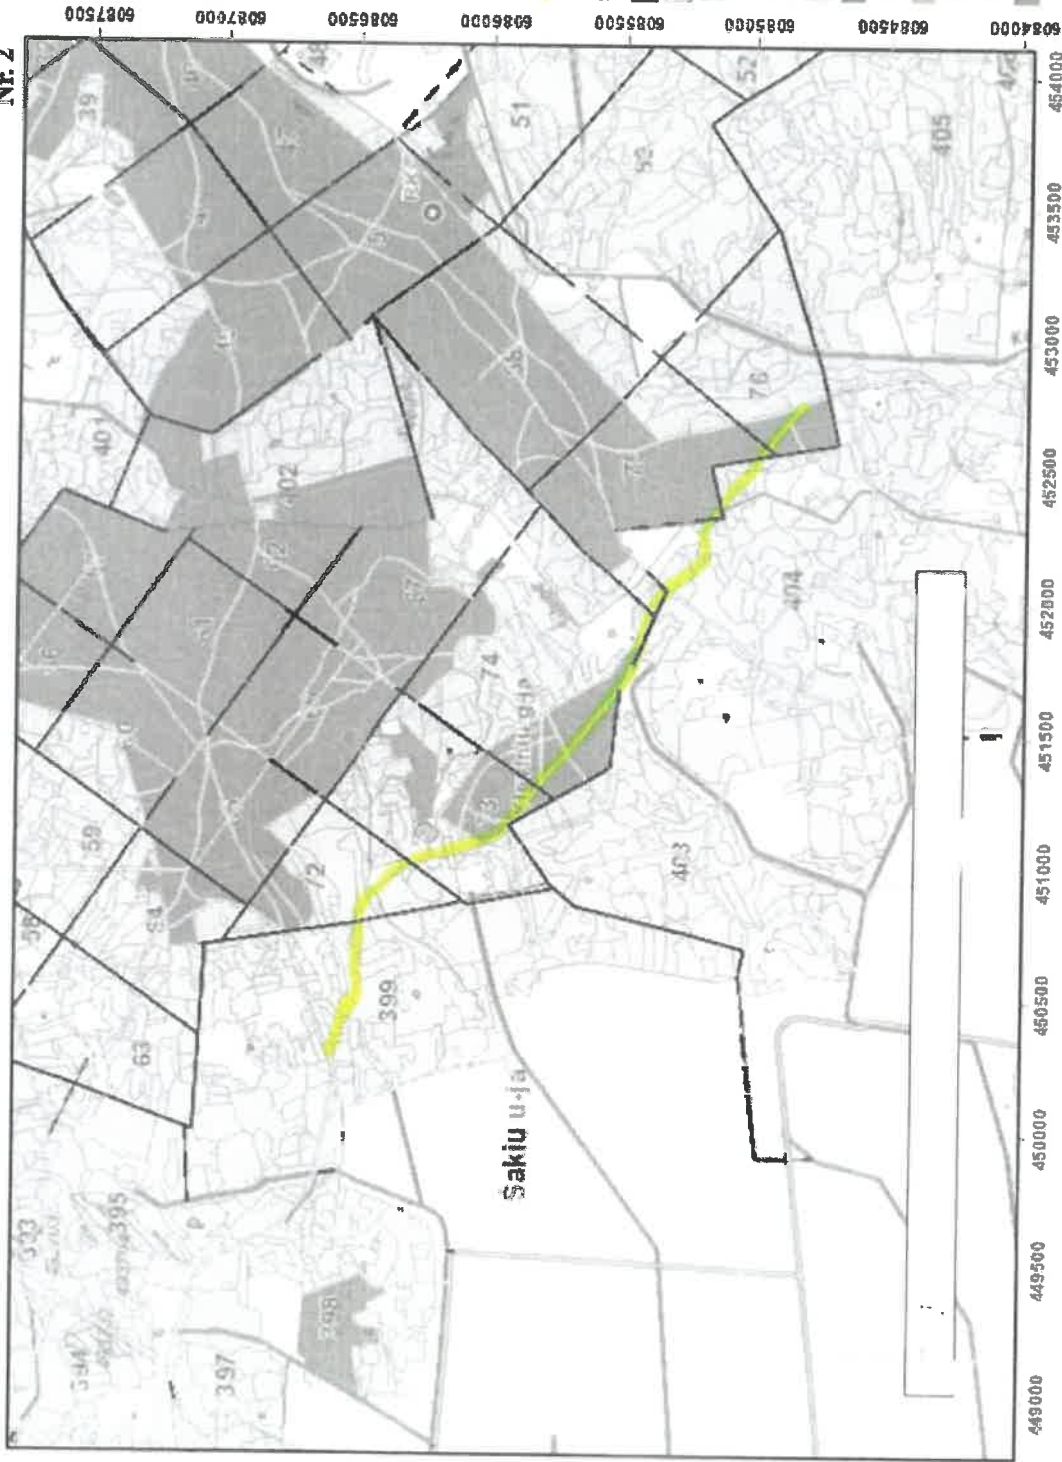

LIEUVOS RESPUBLIKOS MIŠKŲ VALSTYBĖS KADASTRAS
KARTOGRAFINĖS DUOMENŲ BAZĖS FRAGMENTAS

M 1:25000

Nr. 1

Taisomas kelias 4,8 km

VALSTYBINĖ MIŠKŲ TARYBA
Prezidentas dr. J. A. LT-5137, Kaunas, Tel.: (837) 490292, faks.: (837) 490251
El. paštas: vmis@am.vmi.lt, svetainė internete: www.am.vmi.lt

LIETUVOS RESPUBLIKOS MIŠKŲ VALSTYBĖS KADASTRAS
KARTOGRAFINIS DUOMENŲ BAZĖS FRAGMENTAS

M 1:25000

Nr. 2

Sakių uija

Taisomas kelias 3,2 km

- Sutariniai ženklai
- Valdos
 - Taksaciniai stypų ribos
 - Miško žemė
 - Ne miško žemė
 - Ne miško žemė apaugę mišku
 - Koreguojami taksaciniai atlypai
 - I grupė. Rezervatiniai miškai
 - II A grupė. Ekosistemų apsaugos miškai
 - II B grupė. Rekreaciniai miškai
 - III grupė. Apsauginiai miškai
 - IV grupė. Ūkiniai miškai
 - Valstybinės reikšmės miškai