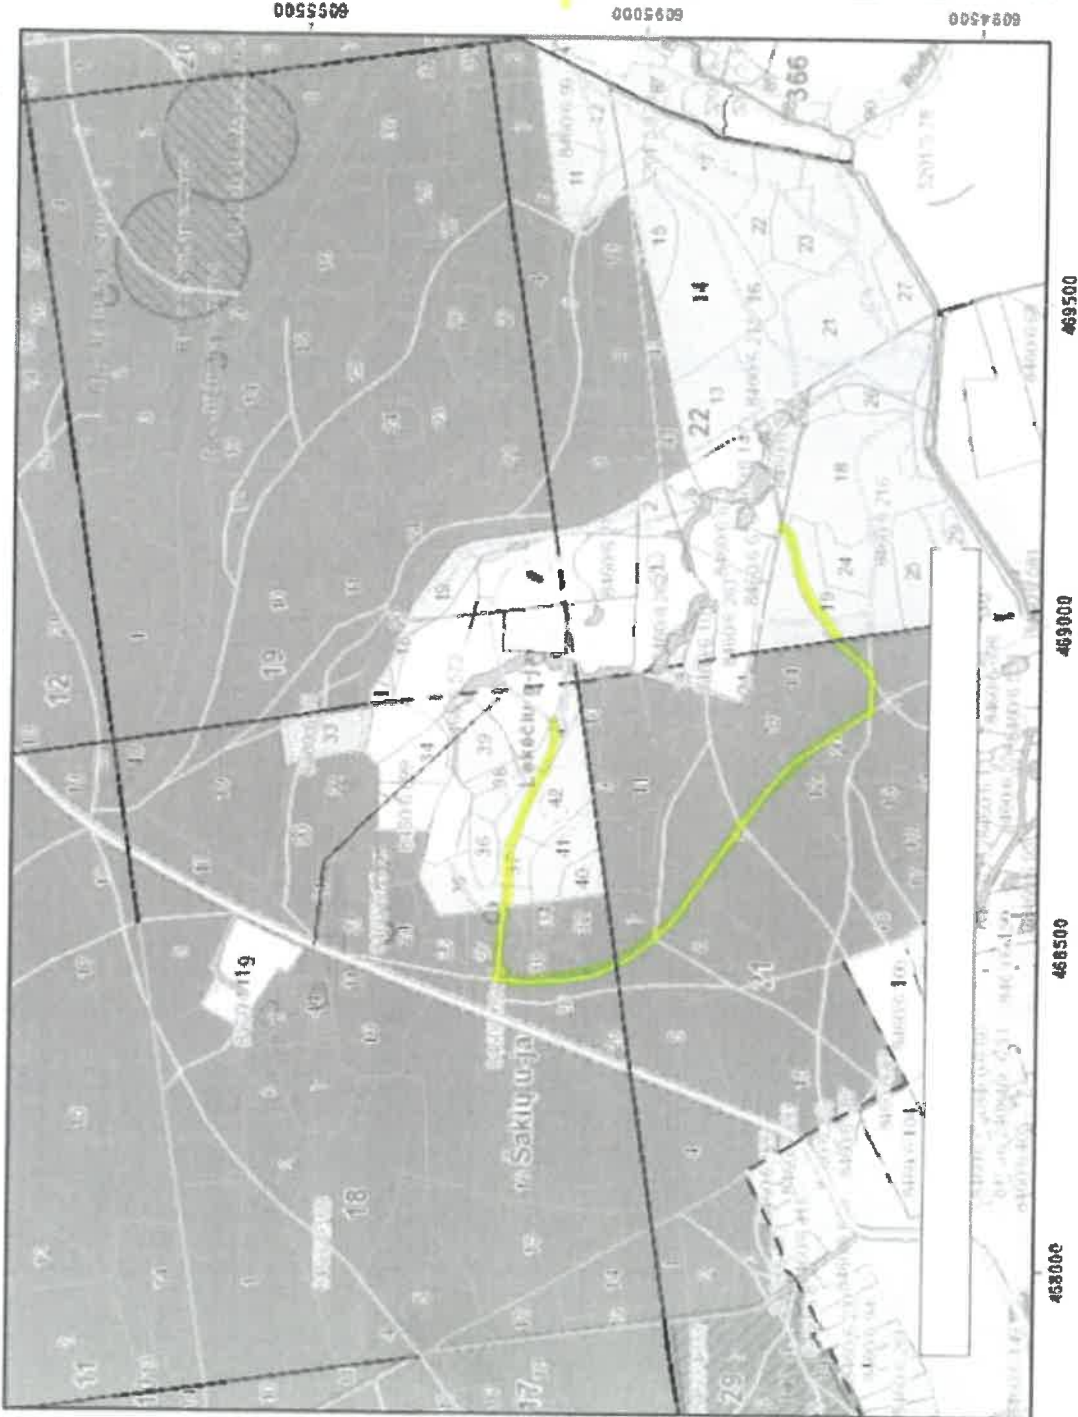

LITUOS RESPUBLIKOS MIŠKŲ VALSTYBĖS KADASTRAS
KARTOGRAFINĖS DĖJOMENŲ BAZĖS FRAGMENTAS

M 1:10000

№ 4

Taršomas kelias 1,5 km

1. **Sutarminiai ženklai**
2. Valdos
   - Takacinių sklypų ribos
   - Miško žemė
   - Ne miško žemė
   - Ne miško žemė apsauganti mišku
   - Koregujami takaciniai sklypai
   - I grupė. Rezervinei miškai
   - II A grupė. Ekosistemų apsaugos miškai
   - II B grupė. Rekreatinės miškai
   - III grupė. Apsauginei miškai
   - IV grupė. Ūkinei miškai
   - Valstybinės reikšmės miškai