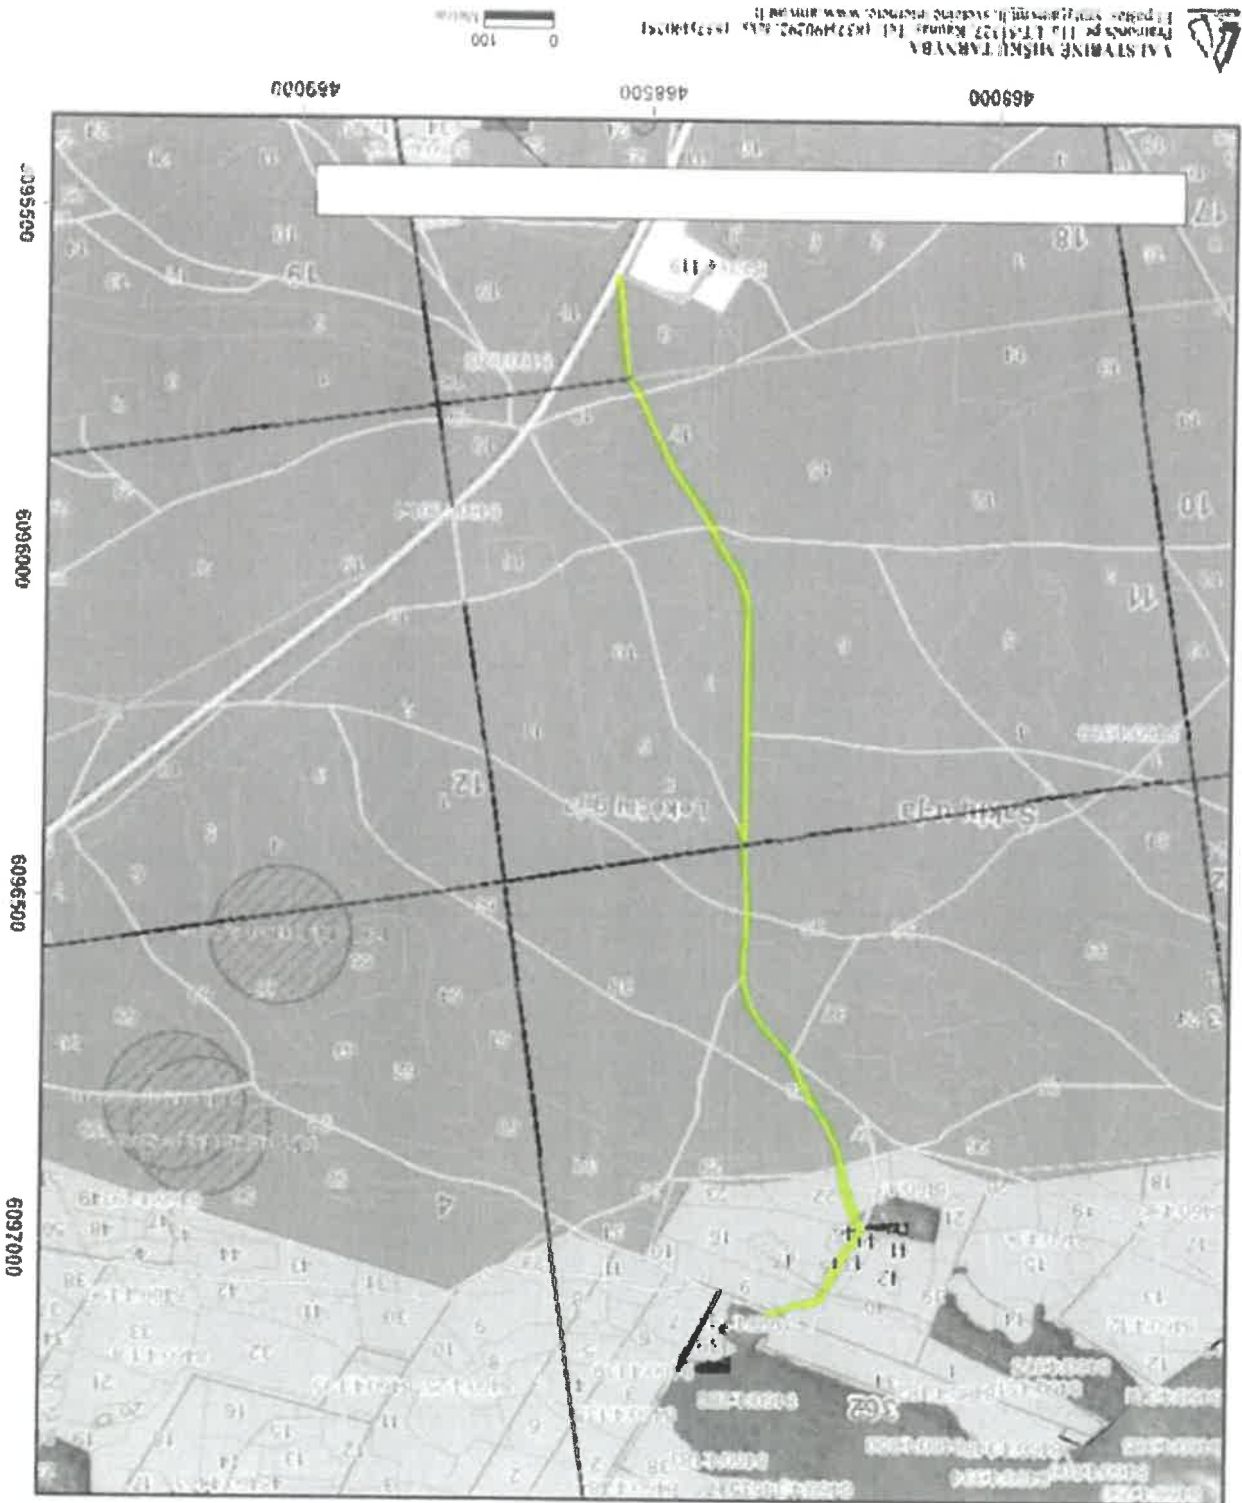

LIETUVOS RESPUBLIKOS MIŠKŲ VALSTYBĖS KADASTRAS
KARTOGRAFINĖS DUOMENŲ BAZĖS FRAGMENTAS

Nr. 5

M 1:10000

Valstybinė miškininkų tarnyba
Priešais p. 11A, LT-01127 Kaunas, tel. (857) 490201, faks. (857) 490191
El. paštas: smt@miškai.lt, vsk@miškai.lt, vsk@miškai.lt, www.miškai.lt

Sutartiniai žemėlaidžiai

- Valdos
- Takasčių skyrybų ribos
- Bėkio žemė
- Ne miško žemė
- Ne miško žemė apauganti mišku
- Koroguojami lakšiniai sklypai
- I grupė Rezervuoti miškai
- Vaislybės reikšmės miškai
- II A grupė Ekosistemų apsaugos miškai
- II B grupė Rekreaciniai miškai
- III grupė Apsauginiai miškai
- IV grupė Ūkiniai miškai

Taisomas kelias 4,7km